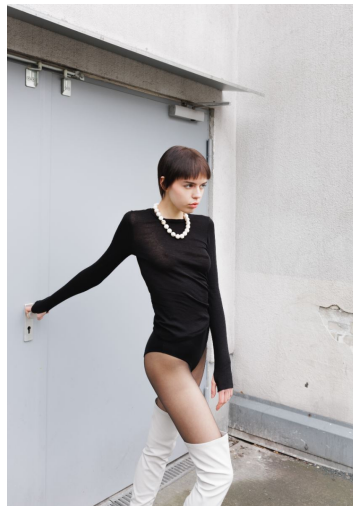

LANA

GRÖSSE 178 OBERWEITE 82
TAILLE 60 HÜFTE 89
SCHUHE 39 HAARE DUNKELBRAUN
AUGEN BRAUN-GRÜN

M
MODELS

HEIGHT 5' 10" BUST 32"
WAIST 23" HIPS 35"
SHOES 8 HAIR DARK BROWN
EYES HAZEL

LANA

GRÖSSE 178 OBERWEITE 82
TAILLE 60 HÜFTE 89
SCHUHE 39 HAARE DUNKELBRAUN
AUGEN BRAUN-GRÜN

M4
MODELS

HEIGHT 5' 10" BUST 32"
WAIST 23" HIPS 35"
SHOES 8 HAIR DARK BROWN
EYES HAZEL

LANA

GRÖSSE 178 OBERWEITE 82
TAILLE 60 HÜFTE 89
SCHUHE 39 HAARE DUNKELBRAUN
AUGEN BRAUN-GRÜN

M4
MODELS

HEIGHT 5' 10" BUST 32"
WAIST 23" HIPS 35"
SHOES 8 HAIR DARK BROWN
EYES HAZEL

LANA

GRÖSSE **178** OBERWEITE **82**
TAILLE **60** HÜFTE **89**
SCHUHE **39** HAARE **DUNKELBRAUN**
AUGEN **BRAUN-GRÜN**

M4
MODELS

HEIGHT **5' 10"** BUST **32"**
WAIST **23"** HIPS **35"**
SHOES **8** HAIR **DARK BROWN**
EYES **HAZEL**