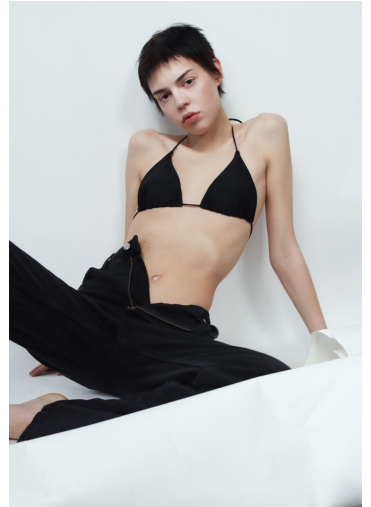

LANA

GRÖSSE 178 OBERWEITE 82
TAILLE 60 HÜFTE 89
SCHUHE 39 HAARE DUNKELBRAUN
AUGEN BRAUN-GRÜN

M
MODELS

HEIGHT 5' 10" BUST 32"
WAIST 23" HIPS 35"
SHOES 8 HAIR DARK BROWN
EYES HAZEL

LANA

GRÖSSE 178 OBERWEITE 82
TAILLE 60 HÜFTE 89
SCHUHE 39 HAARE DUNKELBRAUN
AUGEN BRAUN-GRÜN

M4
MODELS

HEIGHT 5' 10" BUST 32"
WAIST 23" HIPS 35"
SHOES 8 HAIR DARK BROWN
EYES HAZEL

LANA

GRÖSSE 178 OBERWEITE 82
TAILLE 60 HÜFTE 89
SCHUHE 39 HAARE DUNKELBRAUN
AUGEN BRAUN-GRÜN

M4
MODELS

HEIGHT 5' 10" BUST 32"
WAIST 23" HIPS 35"
SHOES 8 HAIR DARK BROWN
EYES HAZEL

LANA

GRÖSSE **178** OBERWEITE **82**
TAILLE **60** HÜFTE **89**
SCHUHE **39** HAARE **DUNKELBRAUN**
AUGEN **BRAUN-GRÜN**

M4
MODELS

HEIGHT **5' 10"** BUST **32"**
WAIST **23"** HIPS **35"**
SHOES **8** HAIR **DARK BROWN**
EYES **HAZEL**