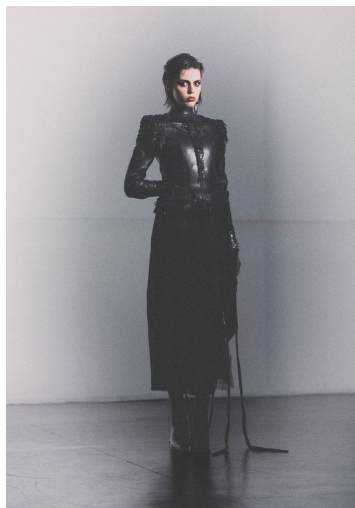

LANA

GRÖSSE 178 OBERWEITE 82
TAILLE 60 HÜFTE 89
SCHUHE 39 HAARE DUNKELBRAUN
AUGEN BRAUN-GRÜN

M
MODELS

HEIGHT 5' 10" BUST 32"
WAIST 23" HIPS 35"
SHOES 8 HAIR DARK BROWN
EYES HAZEL

LANA

GRÖSSE 178 OBERWEITE 82
TAILLE 60 HÜFTE 89
SCHUHE 39 HAARE DUNKELBRAUN
AUGEN BRAUN-GRÜN

M4
MODELS

HEIGHT 5' 10" BUST 32"
WAIST 23" HIPS 35"
SHOES 8 HAIR DARK BROWN
EYES HAZEL

LANA

GRÖSSE 178 OBERWEITE 82
TAILLE 60 HÜFTE 89
SCHUHE 39 HAARE DUNKELBRAUN
AUGEN BRAUN-GRÜN

M4
MODELS

HEIGHT 5' 10" BUST 32"
WAIST 23" HIPS 35"
SHOES 8 HAIR DARK BROWN
EYES HAZEL

LANA

GRÖSSE **178** OBERWEITE **82**
TAILLE **60** HÜFTE **89**
SCHUHE **39** HAARE **DUNKELBRAUN**
AUGEN **BRAUN-GRÜN**

M4
MODELS

HEIGHT **5' 10"** BUST **32"**
WAIST **23"** HIPS **35"**
SHOES **8** HAIR **DARK BROWN**
EYES **HAZEL**