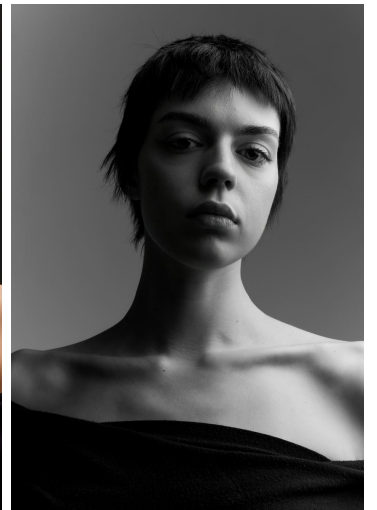

LANA

GRÖSSE 178 OBERWEITE 82
TAILLE 60 HÜFTE 89
SCHUHE 39 HAARE DUNKELBRAUN
AUGEN BRAUN-GRÜN

M
MODELS

HEIGHT 5' 10" BUST 32"
WAIST 23" HIPS 35"
SHOES 8 HAIR DARK BROWN
EYES HAZEL

LANA

GRÖSSE 178 OBERWEITE 82
TAILLE 60 HÜFTE 89
SCHUHE 39 HAARE DUNKELBRAUN
AUGEN BRAUN-GRÜN

M4
MODELS

HEIGHT 5' 10" BUST 32"
WAIST 23" HIPS 35"
SHOES 8 HAIR DARK BROWN
EYES HAZEL

LANA

GRÖSSE 178 OBERWEITE 82
TAILLE 60 HÜFTE 89
SCHUHE 39 HAARE DUNKELBRAUN
AUGEN BRAUN-GRÜN

M4
MODELS

HEIGHT 5' 10" BUST 32"
WAIST 23" HIPS 35"
SHOES 8 HAIR DARK BROWN
EYES HAZEL

LANA

GRÖSSE **178** OBERWEITE **82**
TAILLE **60** HÜFTE **89**
SCHUHE **39** HAARE **DUNKELBRAUN**
AUGEN **BRAUN-GRÜN**

M4
MODELS

HEIGHT **5' 10"** BUST **32"**
WAIST **23"** HIPS **35"**
SHOES **8** HAIR **DARK BROWN**
EYES **HAZEL**