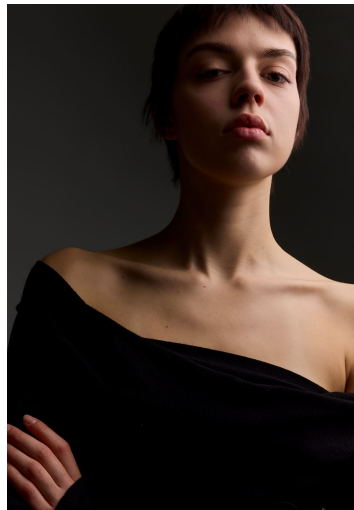

LANA

GRÖSSE 178 OBERWEITE 82
TAILLE 60 HÜFTE 89
SCHUHE 39 HAARE DUNKELBRAUN
AUGEN BRAUN-GRÜN

M
MODELS

HEIGHT 5' 10" BUST 32"
WAIST 23" HIPS 35"
SHOES 8 HAIR DARK BROWN
EYES HAZEL

LANA

GRÖSSE 178 OBERWEITE 82
TAILLE 60 HÜFTE 89
SCHUHE 39 HAARE DUNKELBRAUN
AUGEN BRAUN-GRÜN

M4
MODELS

HEIGHT 5' 10" BUST 32"
WAIST 23" HIPS 35"
SHOES 8 HAIR DARK BROWN
EYES HAZEL

LANA

GRÖSSE 178 OBERWEITE 82
TAILLE 60 HÜFTE 89
SCHUHE 39 HAARE DUNKELBRAUN
AUGEN BRAUN-GRÜN

M4
MODELS

HEIGHT 5' 10" BUST 32"
WAIST 23" HIPS 35"
SHOES 8 HAIR DARK BROWN
EYES HAZEL

LANA

GRÖSSE **178** OBERWEITE **82**
TAILLE **60** HÜFTE **89**
SCHUHE **39** HAARE **DUNKELBRAUN**
AUGEN **BRAUN-GRÜN**

M4
MODELS

HEIGHT **5' 10"** BUST **32"**
WAIST **23"** HIPS **35"**
SHOES **8** HAIR **DARK BROWN**
EYES **HAZEL**