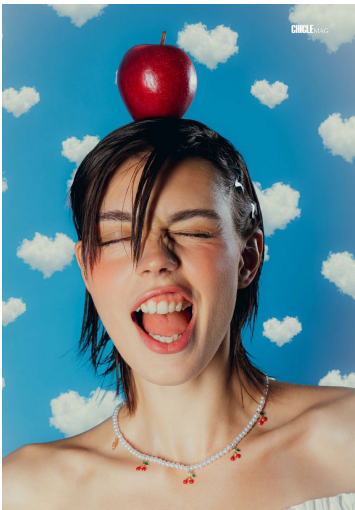

LANA

GRÖSSE 178 OBERWEITE 82
TAILLE 60 HÜFTE 89
SCHUHE 39 HAARE DUNKELBRAUN
AUGEN BRAUN-GRÜN

M
MODELS

HEIGHT 5' 10" BUST 32"
WAIST 23" HIPS 35"
SHOES 8 HAIR DARK BROWN
EYES HAZEL

LANA

GRÖSSE 178 OBERWEITE 82
TAILLE 60 HÜFTE 89
SCHUHE 39 HAARE DUNKELBRAUN
AUGEN BRAUN-GRÜN

M4
MODELS

HEIGHT 5' 10" BUST 32"
WAIST 23" HIPS 35"
SHOES 8 HAIR DARK BROWN
EYES HAZEL

LANA

GRÖSSE 178 OBERWEITE 82
TAILLE 60 HÜFTE 89
SCHUHE 39 HAARE DUNKELBRAUN
AUGEN BRAUN-GRÜN

M4
MODELS

HEIGHT 5' 10" BUST 32"
WAIST 23" HIPS 35"
SHOES 8 HAIR DARK BROWN
EYES HAZEL

LANA

GRÖSSE **178** OBERWEITE **82**
TAILLE **60** HÜFTE **89**
SCHUHE **39** HAARE **DUNKELBRAUN**
AUGEN **BRAUN-GRÜN**

M4
MODELS

HEIGHT **5' 10"** BUST **32"**
WAIST **23"** HIPS **35"**
SHOES **8** HAIR **DARK BROWN**
EYES **HAZEL**