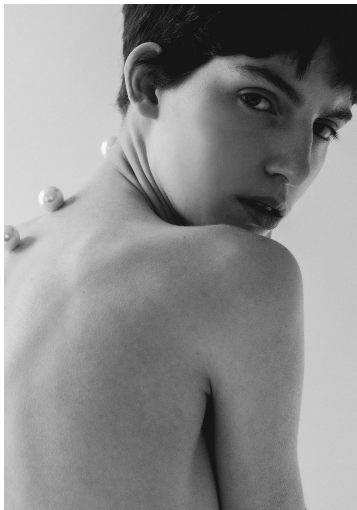

W&A HERBST 2023

SOPHIA ELIN

GRÖSSE **177** OBERWEITE **80**
 TAILLE **59** HÜFTE **88**
 SCHUHE **39** HAARE **BRAUN**
 AUGEN **BLAU**

M4
 MODELS

HEIGHT **5' 9.5"** BUST **31"**
 WAIST **23"** HIPS **35"**
 SHOES **7.5** HAIR **BROWN**
 EYES **BLUE**

SOPHIA ELIN

GRÖSSE **177** OBERWEITE **80**
TAILLE **59** HÜFTE **88**
SCHUHE **39** HAARE **BRAUN**
AUGEN **BLAU**

M4
MODELS

HEIGHT **5' 9.5"** BUST **31"**
WAIST **23"** HIPS **35"**
SHOES **7.5** HAIR **BROWN**
EYES **BLUE**

SOPHIA ELIN

GRÖSSE 177 OBERWEITE 80
TAILLE 59 HÜFTE 88
SCHUHE 39 HAARE BRAUN
AUGEN BLAU

M4
MODELS

HEIGHT 5' 9.5" BUST 31"
WAIST 23" HIPS 35"
SHOES 7.5 HAIR BROWN
EYES BLUE