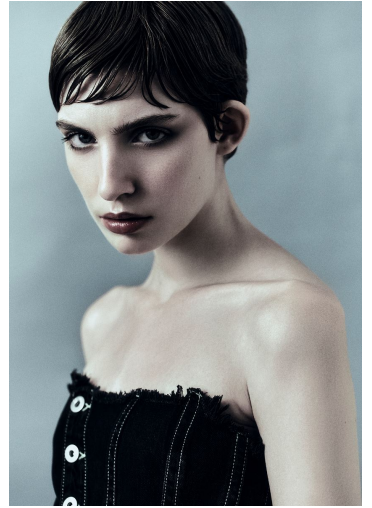

SOPHIA S

GRÖSSE **176** OBERWEITE **80**
TAILLE **59** HÜFTE **87**
SCHUHE **38** HAARE **BRAUN**
AUGEN **BLAU**

M4
MODELS

HEIGHT **5' 9"** BUST **31"**
WAIST **23"** HIPS **34"**
SHOES **7** HAIR **BROWN**
EYES **BLUE**