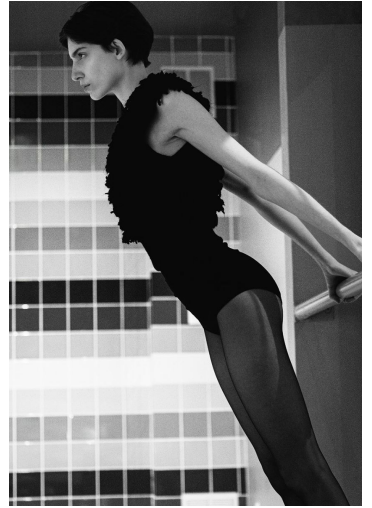

W&A HERBST 2023

SOPHIA ELIN

GRÖSSE **177** OBERWEITE **80**
 TAILLE **59** HÜFTE **88**
 SCHUHE **39** HAARE **BRAUN**
 AUGEN **BLAU**

M4
 MODELS

HEIGHT **5' 9.5"** BUST **31"**
 WAIST **23"** HIPS **35"**
 SHOES **7.5** HAIR **BROWN**
 EYES **BLUE**

SOPHIA ELIN

GRÖSSE **177** OBERWEITE **80**
TAILLE **59** HÜFTE **88**
SCHUHE **39** HAARE **BRAUN**
AUGEN **BLAU**

M4
MODELS

HEIGHT **5' 9.5"** BUST **31"**
WAIST **23"** HIPS **35"**
SHOES **7.5** HAIR **BROWN**
EYES **BLUE**

SOPHIA ELIN

GRÖSSE 177 OBERWEITE 80
TAILLE 59 HÜFTE 88
SCHUHE 39 HAARE BRAUN
AUGEN BLAU

M4
MODELS

HEIGHT 5' 9.5" BUST 31"
WAIST 23" HIPS 35"
SHOES 7.5 HAIR BROWN
EYES BLUE