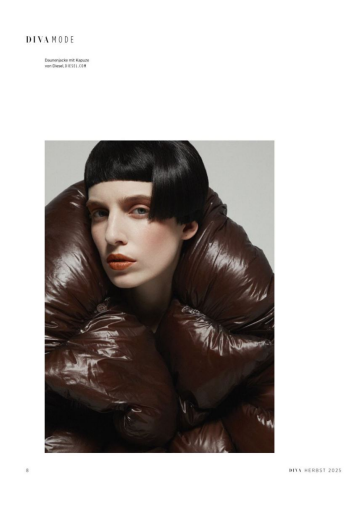

W&A HERBST 2023

SOPHIA ELIN

GRÖSSE **177** OBERWEITE **80**
 TAILLE **59** HÜFTE **88**
 SCHUHE **39** HAARE **BRAUN**
 AUGEN **BLAU**

M4
 MODELS

HEIGHT **5' 9.5"** BUST **31"**
 WAIST **23"** HIPS **35"**
 SHOES **7.5** HAIR **BROWN**
 EYES **BLUE**

SOPHIA ELIN

GRÖSSE **177** OBERWEITE **80**
TAILLE **59** HÜFTE **88**
SCHUHE **39** HAARE **BRAUN**
AUGEN **BLAU**

M4
MODELS

HEIGHT **5' 9.5"** BUST **31"**
WAIST **23"** HIPS **35"**
SHOES **7.5** HAIR **BROWN**
EYES **BLUE**

SOPHIA ELIN

GRÖSSE 177 OBERWEITE 80
TAILLE 59 HÜFTE 88
SCHUHE 39 HAARE BRAUN
AUGEN BLAU

M4
MODELS

HEIGHT 5' 9.5" BUST 31"
WAIST 23" HIPS 35"
SHOES 7.5 HAIR BROWN
EYES BLUE