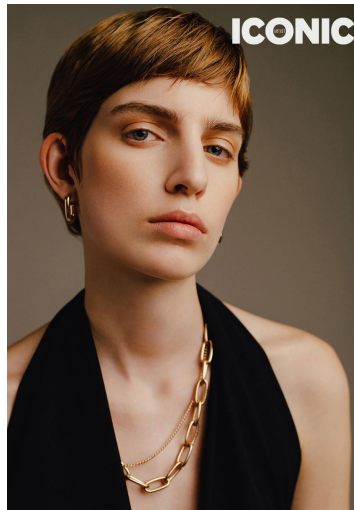

W&A HERBST 2023

SOPHIA ELIN

GRÖSSE **177** OBERWEITE **80**
 TAILLE **59** HÜFTE **88**
 SCHUHE **39** HAARE **BRAUN**
 AUGEN **BLAU**

M4
 MODELS

HEIGHT **5' 9.5"** BUST **31"**
 WAIST **23"** HIPS **35"**
 SHOES **7.5** HAIR **BROWN**
 EYES **BLUE**

SOPHIA ELIN

GRÖSSE **177** OBERWEITE **80**
TAILLE **59** HÜFTE **88**
SCHUHE **39** HAARE **BRAUN**
AUGEN **BLAU**

M4
MODELS

HEIGHT **5' 9.5"** BUST **31"**
WAIST **23"** HIPS **35"**
SHOES **7.5** HAIR **BROWN**
EYES **BLUE**

SOPHIA ELIN

GRÖSSE 177 OBERWEITE 80
TAILLE 59 HÜFTE 88
SCHUHE 39 HAARE BRAUN
AUGEN BLAU

M4
MODELS

HEIGHT 5' 9.5" BUST 31"
WAIST 23" HIPS 35"
SHOES 7.5 HAIR BROWN
EYES BLUE