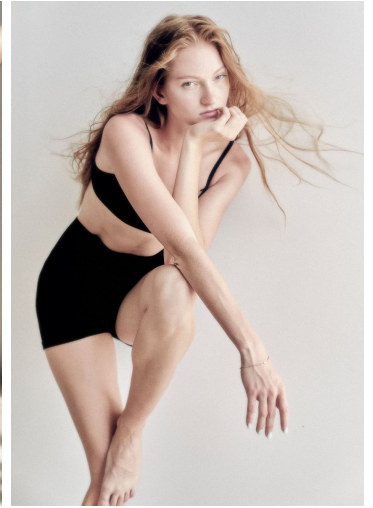

MARIA P

GRÖSSE **176** OBERWEITE **79**
TAILLE **61** HÜFTE **91**
SCHUHE **40** HAARE **ROT-BLOND**
AUGEN **GRÜN**

M4
MODELS

HEIGHT **5' 9"** BUST **31"**
WAIST **24"** HIPS **36"**
SHOES **9** HAIR **STRAWBERRY BLONDE**
EYES **GREEN**

MARIA P

GRÖSSE 176 OBERWEITE 79
TAILLE 61 HÜFTE 91
SCHUHE 40 HAARE ROT-BLOND
AUGEN GRÜN

M4
MODELS

HEIGHT 5' 9" BUST 31"
WAIST 24" HIPS 36"
SHOES 9 HAIR STRAWBERRY BLONDE
EYES GREEN

MARIA P

GRÖSSE **176** OBERWEITE **79**
TAILLE **61** HÜFTE **91**
SCHUHE **40** HAARE **ROT-BLOND**
AUGEN **GRÜN**

HEIGHT **5' 9"** BUST **31"**
WAIST **24"** HIPS **36"**
SHOES **9** HAIR **STRAWBERRY BLONDE**
EYES **GREEN**

MARIA P

GRÖSSE **176** OBERWEITE **79**
TAILLE **61** HÜFTE **91**
SCHUHE **40** HAARE **ROT-BLOND**
AUGEN **GRÜN**

HEIGHT **5' 9"** BUST **31"**
WAIST **24"** HIPS **36"**
SHOES **9** HAIR **STRAWBERRY BLONDE**
EYES **GREEN**