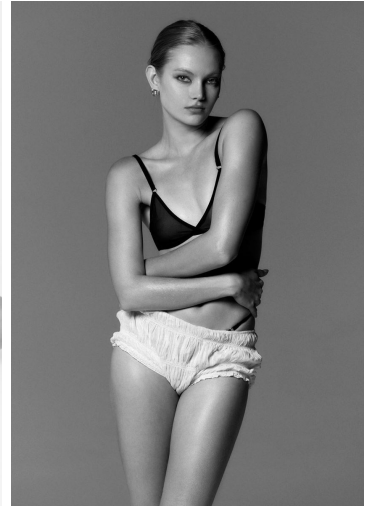

MARIA P

GRÖSSE **176** OBERWEITE **79**
TAILLE **61** HÜFTE **91**
SCHUHE **40** HAARE **ROT-BLOND**
AUGEN **GRÜN**

M4
MODELS

HEIGHT **5' 9"** BUST **31"**
WAIST **24"** HIPS **36"**
SHOES **9** HAIR **STRAWBERRY BLONDE**
EYES **GREEN**

MARIA P

GRÖSSE 176 OBERWEITE 79
TAILLE 61 HÜFTE 91
SCHUHE 40 HAARE ROT-BLOND
AUGEN GRÜN

M4
MODELS

HEIGHT 5' 9" BUST 31"
WAIST 24" HIPS 36"
SHOES 9 HAIR STRAWBERRY BLONDE
EYES GREEN

MARIA P

GRÖSSE **176** OBERWEITE **79**
TAILLE **61** HÜFTE **91**
SCHUHE **40** HAARE **ROT-BLOND**
AUGEN **GRÜN**

HEIGHT **5' 9"** BUST **31"**
WAIST **24"** HIPS **36"**
SHOES **9** HAIR **STRAWBERRY BLONDE**
EYES **GREEN**

MARIA P

GRÖSSE **176** OBERWEITE **79**
TAILLE **61** HÜFTE **91**
SCHUHE **40** HAARE **ROT-BLOND**
AUGEN **GRÜN**

HEIGHT **5' 9"** BUST **31"**
WAIST **24"** HIPS **36"**
SHOES **9** HAIR **STRAWBERRY BLONDE**
EYES **GREEN**