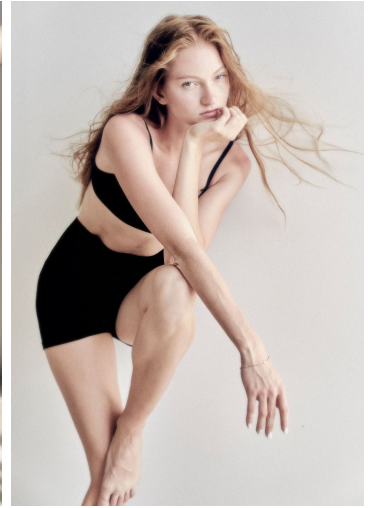

MARIA P

GRÖSSE **176** OBERWEITE **79**
TAILLE **61** HÜFTE **91**
SCHUHE **40** HAARE **ROT-BLOND**
AUGEN **GRÜN**

M4
MODELS

HEIGHT **5' 9"** BUST **31"**
WAIST **24"** HIPS **36"**
SHOES **9** HAIR **STRAWBERRY BLONDE**
EYES **GREEN**

MARIA P

GRÖSSE 176 OBERWEITE 79
TAILLE 61 HÜFTE 91
SCHUHE 40 HAARE ROT-BLOND
AUGEN GRÜN

HEIGHT 5' 9" BUST 31"
WAIST 24" HIPS 36"
SHOES 9 HAIR STRAWBERRY BLONDE
EYES GREEN

MARIA P

GRÖSSE **176** OBERWEITE **79**
TAILLE **61** HÜFTE **91**
SCHUHE **40** HAARE **ROT-BLOND**
AUGEN **GRÜN**

HEIGHT **5' 9"** BUST **31"**
WAIST **24"** HIPS **36"**
SHOES **9** HAIR **STRAWBERRY BLONDE**
EYES **GREEN**

MARIA P

GRÖSSE **176** OBERWEITE **79**
TAILLE **61** HÜFTE **91**
SCHUHE **40** HAARE **ROT-BLOND**
AUGEN **GRÜN**

HEIGHT **5' 9"** BUST **31"**
WAIST **24"** HIPS **36"**
SHOES **9** HAIR **STRAWBERRY BLONDE**
EYES **GREEN**