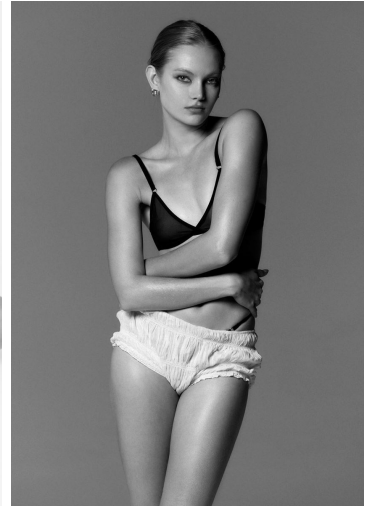

MARIA P

GRÖSSE **176** OBERWEITE **79**
TAILLE **61** HÜFTE **91**
SCHUHE **40** HAARE **ROT-BLOND**
AUGEN **GRÜN**

M4
MODELS

HEIGHT **5' 9"** BUST **31"**
WAIST **24"** HIPS **36"**
SHOES **9** HAIR **STRAWBERRY BLONDE**
EYES **GREEN**

MARIA P

GRÖSSE 176 OBERWEITE 79
TAILLE 61 HÜFTE 91
SCHUHE 40 HAARE ROT-BLOND
AUGEN GRÜN

HEIGHT 5' 9" BUST 31"
WAIST 24" HIPS 36"
SHOES 9 HAIR STRAWBERRY BLONDE
EYES GREEN

MARIA P

GRÖSSE **176** OBERWEITE **79**
TAILLE **61** HÜFTE **91**
SCHUHE **40** HAARE **ROT-BLOND**
AUGEN **GRÜN**

HEIGHT **5' 9"** BUST **31"**
WAIST **24"** HIPS **36"**
SHOES **9** HAIR **STRAWBERRY BLONDE**
EYES **GREEN**

MARIA P

GRÖSSE **176** OBERWEITE **79**
TAILLE **61** HÜFTE **91**
SCHUHE **40** HAARE **ROT-BLOND**
AUGEN **GRÜN**

HEIGHT **5' 9"** BUST **31"**
WAIST **24"** HIPS **36"**
SHOES **9** HAIR **STRAWBERRY BLONDE**
EYES **GREEN**