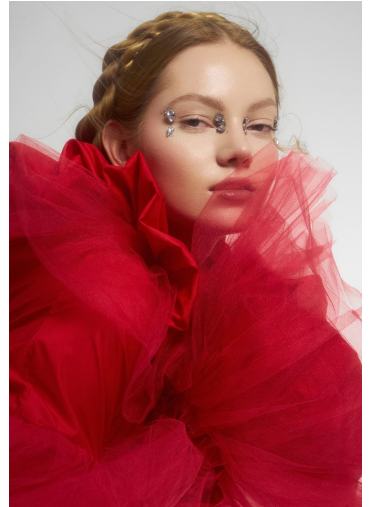

MARIA P

GRÖSSE **176** OBERWEITE **79**
TAILLE **61** HÜFTE **91**
SCHUHE **40** HAARE **ROT-BLOND**
AUGEN **GRÜN**

M4
MODELS

HEIGHT **5' 9"** BUST **31"**
WAIST **24"** HIPS **36"**
SHOES **9** HAIR **STRAWBERRY BLONDE**
EYES **GREEN**

MARIA P

GRÖSSE 176 OBERWEITE 79
TAILLE 61 HÜFTE 91
SCHUHE 40 HAARE ROT-BLOND
AUGEN GRÜN

HEIGHT 5' 9" BUST 31"
WAIST 24" HIPS 36"
SHOES 9 HAIR STRAWBERRY BLONDE
EYES GREEN

MARIA P

GRÖSSE **176** OBERWEITE **79**
TAILLE **61** HÜFTE **91**
SCHUHE **40** HAARE **ROT-BLOND**
AUGEN **GRÜN**

HEIGHT **5' 9"** BUST **31"**
WAIST **24"** HIPS **36"**
SHOES **9** HAIR **STRAWBERRY BLONDE**
EYES **GREEN**

MARIA P

GRÖSSE **176** OBERWEITE **79**
TAILLE **61** HÜFTE **91**
SCHUHE **40** HAARE **ROT-BLOND**
AUGEN **GRÜN**