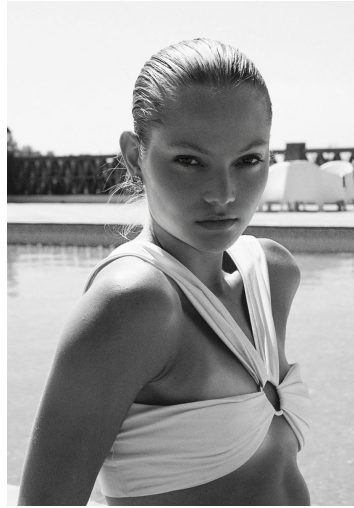

MARIA P

GRÖSSE **176** OBERWEITE **79**
TAILLE **61** HÜFTE **91**
SCHUHE **40** HAARE **ROT-BLOND**
AUGEN **GRÜN**

M4
MODELS

HEIGHT **5' 9"** BUST **31"**
WAIST **24"** HIPS **36"**
SHOES **9** HAIR **STRAWBERRY BLONDE**
EYES **GREEN**

MARIA P

GRÖSSE 176 OBERWEITE 79
TAILLE 61 HÜFTE 91
SCHUHE 40 HAARE ROT-BLOND
AUGEN GRÜN

M4
MODELS

HEIGHT 5' 9" BUST 31"
WAIST 24" HIPS 36"
SHOES 9 HAIR STRAWBERRY BLONDE
EYES GREEN

MARIA P

GRÖSSE **176** OBERWEITE **79**
TAILLE **61** HÜFTE **91**
SCHUHE **40** HAARE **ROT-BLOND**
AUGEN **GRÜN**

HEIGHT **5' 9"** BUST **31"**
WAIST **24"** HIPS **36"**
SHOES **9** HAIR **STRAWBERRY BLONDE**
EYES **GREEN**

MARIA P

GRÖSSE **176** OBERWEITE **79**
TAILLE **61** HÜFTE **91**
SCHUHE **40** HAARE **ROT-BLOND**
AUGEN **GRÜN**