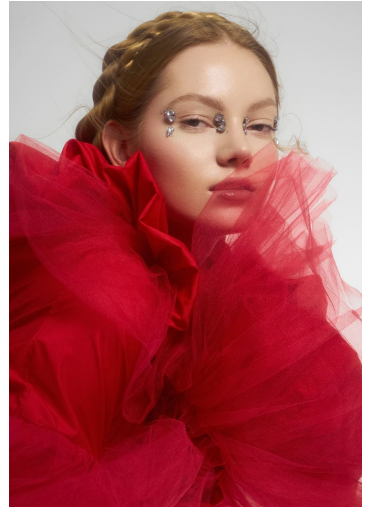

MARIA P

GRÖSSE **176** OBERWEITE **79**
TAILLE **61** HÜFTE **91**
SCHUHE **40** HAARE **ROT-BLOND**
AUGEN **GRÜN**

M4
MODELS

HEIGHT **5' 9"** BUST **31"**
WAIST **24"** HIPS **36"**
SHOES **9** HAIR **STRAWBERRY BLONDE**
EYES **GREEN**

MARIA P

GRÖSSE 176 OBERWEITE 79
TAILLE 61 HÜFTE 91
SCHUHE 40 HAARE ROT-BLOND
AUGEN GRÜN

M4
MODELS

HEIGHT 5' 9" BUST 31"
WAIST 24" HIPS 36"
SHOES 9 HAIR STRAWBERRY BLONDE
EYES GREEN

MARIA P

GRÖSSE **176** OBERWEITE **79**
TAILLE **61** HÜFTE **91**
SCHUHE **40** HAARE **ROT-BLOND**
AUGEN **GRÜN**

HEIGHT **5' 9"** BUST **31"**
WAIST **24"** HIPS **36"**
SHOES **9** HAIR **STRAWBERRY BLONDE**
EYES **GREEN**

MARIA P

GRÖSSE **176** OBERWEITE **79**
TAILLE **61** HÜFTE **91**
SCHUHE **40** HAARE **ROT-BLOND**
AUGEN **GRÜN**