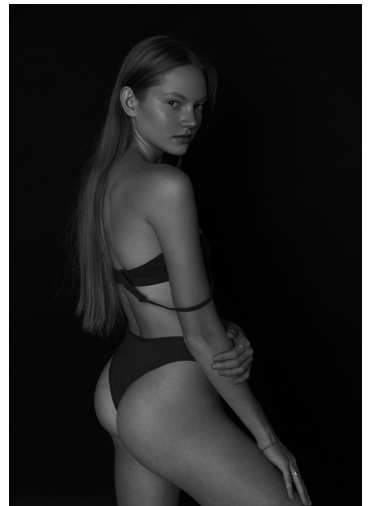

MARIA P

GRÖSSE **176** OBERWEITE **79**
TAILLE **61** HÜFTE **91**
SCHUHE **40** HAARE **ROT-BLOND**
AUGEN **GRÜN**

M4
MODELS

HEIGHT **5' 9"** BUST **31"**
WAIST **24"** HIPS **36"**
SHOES **9** HAIR **STRAWBERRY BLONDE**
EYES **GREEN**

MARIA P

GRÖSSE 176 OBERWEITE 79
TAILLE 61 HÜFTE 91
SCHUHE 40 HAARE ROT-BLOND
AUGEN GRÜN

HEIGHT 5' 9" BUST 31"
WAIST 24" HIPS 36"
SHOES 9 HAIR STRAWBERRY BLONDE
EYES GREEN

MARIA P

GRÖSSE **176** OBERWEITE **79**
TAILLE **61** HÜFTE **91**
SCHUHE **40** HAARE **ROT-BLOND**
AUGEN **GRÜN**

HEIGHT **5' 9"** BUST **31"**
WAIST **24"** HIPS **36"**
SHOES **9** HAIR **STRAWBERRY BLONDE**
EYES **GREEN**

MARIA P

GRÖSSE **176** OBERWEITE **79**
TAILLE **61** HÜFTE **91**
SCHUHE **40** HAARE **ROT-BLOND**
AUGEN **GRÜN**

HEIGHT **5' 9"** BUST **31"**
WAIST **24"** HIPS **36"**
SHOES **9** HAIR **STRAWBERRY BLONDE**
EYES **GREEN**