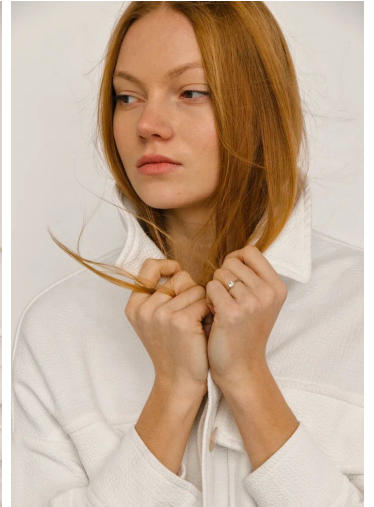

MARIA P

GRÖSSE **176** OBERWEITE **79**
TAILLE **61** HÜFTE **91**
SCHUHE **40** HAARE **ROT-BLOND**
AUGEN **GRÜN**

M4
MODELS

HEIGHT **5' 9"** BUST **31"**
WAIST **24"** HIPS **36"**
SHOES **9** HAIR **STRAWBERRY BLONDE**
EYES **GREEN**

MARIA P

GRÖSSE 176 OBERWEITE 79
TAILLE 61 HÜFTE 91
SCHUHE 40 HAARE ROT-BLOND
AUGEN GRÜN

HEIGHT 5' 9" BUST 31"
WAIST 24" HIPS 36"
SHOES 9 HAIR STRAWBERRY BLONDE
EYES GREEN

MARIA P

GRÖSSE **176** OBERWEITE **79**
TAILLE **61** HÜFTE **91**
SCHUHE **40** HAARE **ROT-BLOND**
AUGEN **GRÜN**

HEIGHT **5' 9"** BUST **31"**
WAIST **24"** HIPS **36"**
SHOES **9** HAIR **STRAWBERRY BLONDE**
EYES **GREEN**

MARIA P

GRÖSSE **176** OBERWEITE **79**
TAILLE **61** HÜFTE **91**
SCHUHE **40** HAARE **ROT-BLOND**
AUGEN **GRÜN**