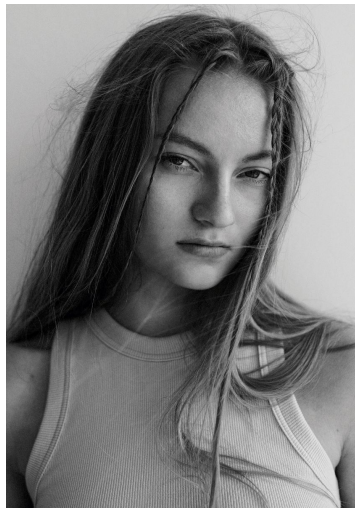

MARIA P

GRÖSSE **176** OBERWEITE **79**
TAILLE **61** HÜFTE **91**
SCHUHE **40** HAARE **ROT-BLOND**
AUGEN **GRÜN**

M4
MODELS

HEIGHT **5' 9"** BUST **31"**
WAIST **24"** HIPS **36"**
SHOES **9** HAIR **STRAWBERRY BLONDE**
EYES **GREEN**

MARIA P

GRÖSSE 176 OBERWEITE 79
TAILLE 61 HÜFTE 91
SCHUHE 40 HAARE ROT-BLOND
AUGEN GRÜN

HEIGHT 5' 9" BUST 31"
WAIST 24" HIPS 36"
SHOES 9 HAIR STRAWBERRY BLONDE
EYES GREEN

MARIA P

GRÖSSE **176** OBERWEITE **79**
TAILLE **61** HÜFTE **91**
SCHUHE **40** HAARE **ROT-BLOND**
AUGEN **GRÜN**

HEIGHT **5' 9"** BUST **31"**
WAIST **24"** HIPS **36"**
SHOES **9** HAIR **STRAWBERRY BLONDE**
EYES **GREEN**

MARIA P

GRÖSSE **176** OBERWEITE **79**
TAILLE **61** HÜFTE **91**
SCHUHE **40** HAARE **ROT-BLOND**
AUGEN **GRÜN**