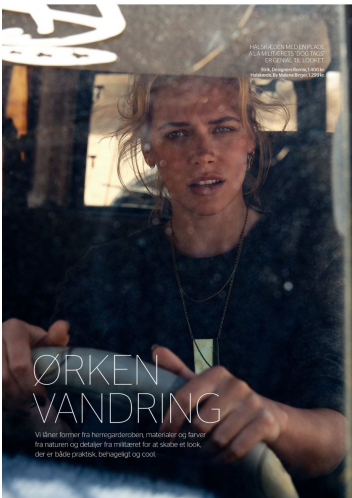

## NATALIA B

GRÖSSE **180** OBERWEITE **85**  
 TAILLE **65** HÜFTE **92**  
 SCHUHE **41** HAARE **BLOND**  
 AUGEN **GRÜN**

**M4**  
 MODELS

HEIGHT **5' 11"** BUST **33"**  
 WAIST **25"** HIPS **36"**  
 SHOES **9.5** HAIR **BLONDE**  
 EYES **GREEN**

NATALIA B

GRÖSSE 180 OBERWEITE 85  
 TAILLE 65 HÜFTE 92  
 SCHUHE 41 HAARE BLOND  
 AUGEN GRÜN

HEIGHT 5' 11" BUST 33"  
 WAIST 25" HIPS 36"  
 SHOES 9.5 HAIR BLONDE  
 EYES GREEN

NATALIA B

GRÖSSE 180 OBERWEITE 85  
 TAILLE 65 HÜFTE 92  
 SCHUHE 41 HAARE BLOND  
 AUGEN GRÜN