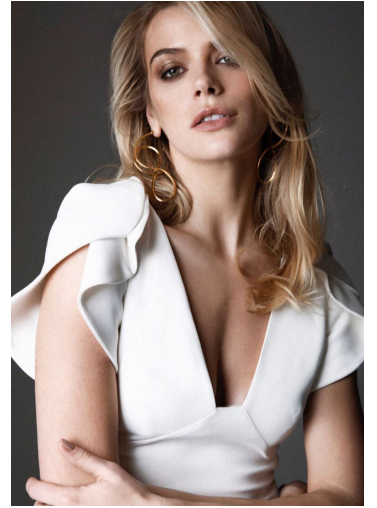

## NATALIA B

GRÖSSE **180** OBERWEITE **85**  
 TAILLE **65** HÜFTE **92**  
 SCHUHE **41** HAARE **BLOND**  
 AUGEN **GRÜN**

**M4**  
 MODELS

HEIGHT **5' 11"** BUST **33"**  
 WAIST **25"** HIPS **36"**  
 SHOES **9.5** HAIR **BLONDE**  
 EYES **GREEN**

NATALIA B

GRÖSSE 180 OBERWEITE 85  
 TAILLE 65 HÜFTE 92  
 SCHUHE 41 HAARE BLOND  
 AUGEN GRÜN

HEIGHT 5' 11" BUST 33"  
 WAIST 25" HIPS 36"  
 SHOES 9.5 HAIR BLONDE  
 EYES GREEN

NATALIA B

GRÖSSE 180 OBERWEITE 85  
 TAILLE 65 HÜFTE 92  
 SCHUHE 41 HAARE BLOND  
 AUGEN GRÜN

**M4**  
 MODELS

HEIGHT 5' 11" BUST 33"  
 WAIST 25" HIPS 36"  
 SHOES 9.5 HAIR BLONDE  
 EYES GREEN

Hamburg +49 40 413 236 - 0 Berlin +49 30 616 606 - 6  
 www.m4models.de

## NATALIA B

GRÖSSE **180** OBERWEITE **85**  
TAILLE **65** HÜFTE **92**  
SCHUHE **41** HAARE **BLOND**  
AUGEN **GRÜN**

**M**  
MODELS

HEIGHT **5' 11"** BUST **33"**  
WAIST **25"** HIPS **36"**  
SHOES **9.5** HAIR **BLONDE**  
EYES **GREEN**