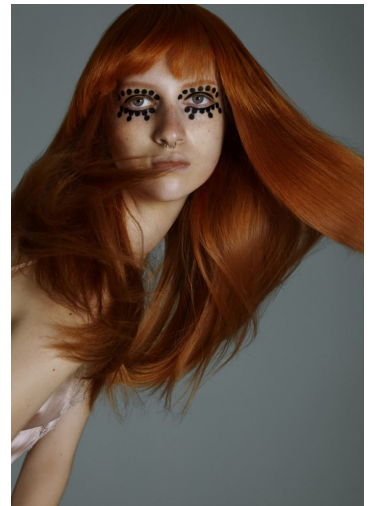

IMAN KAUMANN

GRÖSSE **176** OBERWEITE **77**
TAILLE **59** HÜFTE **87**
SCHUHE **37** HAARE **BLOND**
AUGEN

M4
MODELS

HEIGHT **5' 9"** BUST **30"**
WAIST **23"** HIPS **34"**
SHOES **6** HAIR **BLONDE**
EYES

IMAN KAUMANN

GRÖSSE **176** OBERWEITE **77**
TAILLE **59** HÜFTE **87**
SCHUHE **37** HAARE **BLOND**
AUGEN

HEIGHT **5' 9"** BUST **30"**
WAIST **23"** HIPS **34"**
SHOES **6** HAIR **BLONDE**
EYES

IMAN KAUMANN