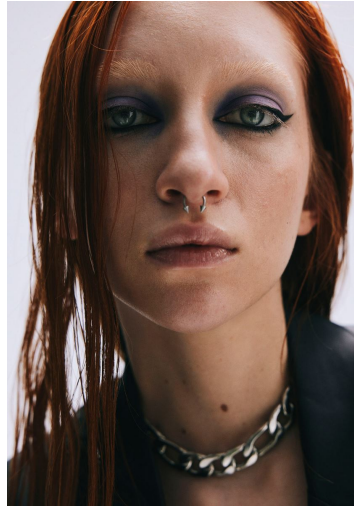

IMAN KAUMANN

GRÖSSE **176** OBERWEITE **77**
TAILLE **59** HÜFTE **87**
SCHUHE **37** HAARE **BLOND**
AUGEN

M4
MODELS

HEIGHT **5' 9"** BUST **30"**
WAIST **23"** HIPS **34"**
SHOES **6** HAIR **BLONDE**
EYES

IMAN KAUMANN

GRÖSSE **176** OBERWEITE **77**
TAILLE **59** HÜFTE **87**
SCHUHE **37** HAARE **BLOND**
AUGEN

HEIGHT **5' 9"** BUST **30"**
WAIST **23"** HIPS **34"**
SHOES **6** HAIR **BLONDE**
EYES

IMAN KAUMANN

GRÖSSE **176** OBERWEITE **77**
TAILLE **59** HÜFTE **87**
SCHUHE **37** HAARE **BLOND**
AUGEN

HEIGHT **5' 9"** BUST **30"**
WAIST **23"** HIPS **34"**
SHOES **6** HAIR **BLONDE**
EYES

IMAN KAUMANN

GRÖSSE **176** OBERWEITE **77**
TAILLE **59** HÜFTE **87**
SCHUHE **37** HAARE **BLOND**
AUGEN