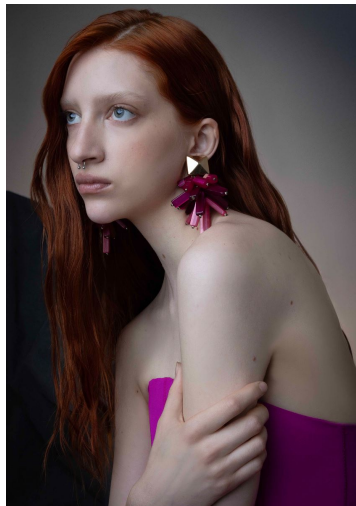

IMAN KAUMANN

GRÖSSE **176** OBERWEITE **77**
TAILLE **59** HÜFTE **87**
SCHUHE **37** HAARE **BLOND**
AUGEN

M4
MODELS

HEIGHT **5' 9"** BUST **30"**
WAIST **23"** HIPS **34"**
SHOES **6** HAIR **BLONDE**
EYES

IMAN KAUMANN

GRÖSSE **176** OBERWEITE **77**
TAILLE **59** HÜFTE **87**
SCHUHE **37** HAARE **BLOND**
AUGEN

HEIGHT **5' 9"** BUST **30"**
WAIST **23"** HIPS **34"**
SHOES **6** HAIR **BLONDE**
EYES

IMAN KAUMANN

GRÖSSE **176** OBERWEITE **77**
TAILLE **59** HÜFTE **87**
SCHUHE **37** HAARE **BLOND**
AUGEN

HEIGHT **5' 9"** BUST **30"**
WAIST **23"** HIPS **34"**
SHOES **6** HAIR **BLONDE**
EYES

IMAN KAUMANN

GRÖSSE **176** OBERWEITE **77**
TAILLE **59** HÜFTE **87**
SCHUHE **37** HAARE **BLOND**
AUGEN

M4
MODELS

HEIGHT **5' 9"** BUST **30"**
WAIST **23"** HIPS **34"**
SHOES **6** HAIR **BLONDE**
EYES