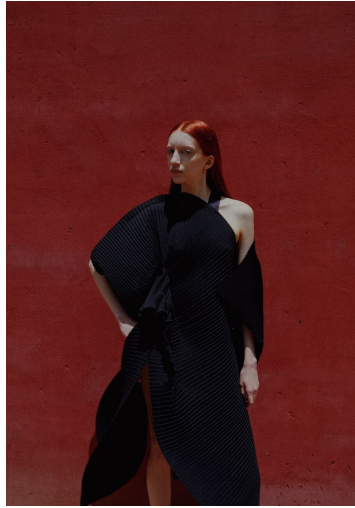

IMAN KAUMANN

GRÖSSE **176** OBERWEITE **77**
TAILLE **59** HÜFTE **87**
SCHUHE **37** HAARE **BLOND**
AUGEN

M4
MODELS

HEIGHT **5' 9"** BUST **30"**
WAIST **23"** HIPS **34"**
SHOES **6** HAIR **BLONDE**
EYES