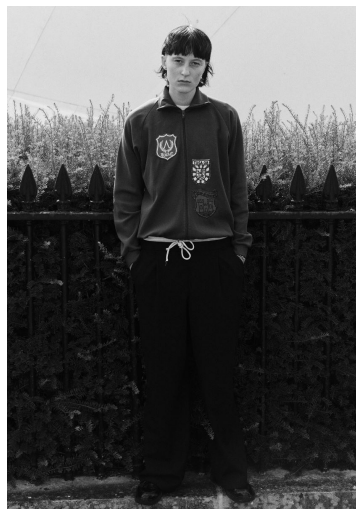

## ONYX B

GRÖSSE 175 OBERWEITE 78  
TAILLE 64 HÜFTE 90  
SCHUHE 40 HAARE SCHWARZ  
AUGEN BLAU

**M4**  
MODELS

HEIGHT 5' 9" BUST 30"  
WAIST 25" HIPS 35"  
SHOES 9 HAIR BLACK  
EYES BLUE

# ONYX B

GRÖSSE 175 OBERWEITE 78  
TAILLE 64 HÜFTE 90  
SCHUHE 40 HAARE SCHWARZ  
AUGEN BLAU

HEIGHT 5' 9" BUST 30"  
WAIST 25" HIPS 35"  
SHOES 9 HAIR BLACK  
EYES BLUE

# ONYX B

GRÖSSE 175 OBERWEITE 78  
 TAILLE 64 HÜFTE 90  
 SCHUHE 40 HAARE SCHWARZ  
 AUGEN BLAU

**M4**  
 MODELS

HEIGHT 5' 9" BUST 30"  
 WAIST 25" HIPS 35"  
 SHOES 9 HAIR BLACK  
 EYES BLUE