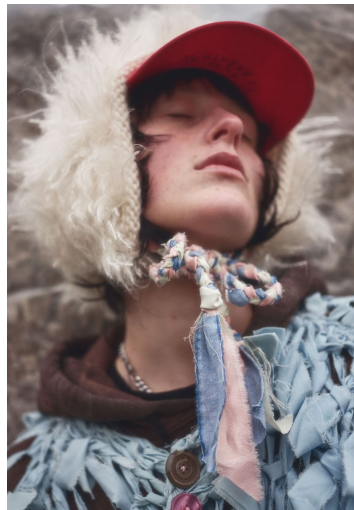

## ONYX B

GRÖSSE 175 OBERWEITE 78  
TAILLE 64 HÜFTE 90  
SCHUHE 40 HAARE SCHWARZ  
AUGEN BLAU

**M4**  
MODELS

HEIGHT 5' 9" BUST 30"  
WAIST 25" HIPS 35"  
SHOES 9 HAIR BLACK  
EYES BLUE

# ONYX B

GRÖSSE 175 OBERWEITE 78  
TAILLE 64 HÜFTE 90  
SCHUHE 40 HAARE SCHWARZ  
AUGEN BLAU

HEIGHT 5' 9" BUST 30"  
WAIST 25" HIPS 35"  
SHOES 9 HAIR BLACK  
EYES BLUE

# ONYX B

GRÖSSE 175 OBERWEITE 78  
 TAILLE 64 HÜFTE 90  
 SCHUHE 40 HAARE SCHWARZ  
 AUGEN BLAU

**M4**  
 MODELS

HEIGHT 5' 9" BUST 30"  
 WAIST 25" HIPS 35"  
 SHOES 9 HAIR BLACK  
 EYES BLUE