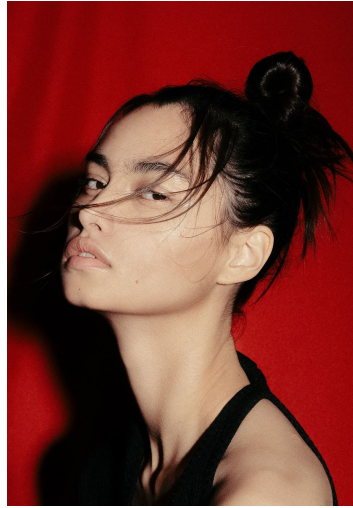

MICHELLE KRUMOV

GRÖSSE **177** OBERWEITE **84**
TAILLE **64** HÜFTE **92**
SCHUHE **39** HAARE **DUNKELBRAUN**
AUGEN **BRAUN**

M4
MODELS

HEIGHT **5' 9.5"** BUST **33"**
WAIST **25"** HIPS **36"**
SHOES **8** HAIR **DARK BROWN**
EYES **BROWN**

KOTN For lasting ways of life. *Certified B Corp.

Pre-Fall 24

FASHION

FASHION

EDITOR'S CHOICE

ALL RIGHTS RESERVED

MICHELLE KRUMOV

GRÖSSE 177 OBERWEITE 84
TAILLE 64 HÜFTE 92
SCHUHE 39 HAARE **DUNKELBRAUN**
AUGEN **BRAUN**

HEIGHT 5' 9.5" BUST 33"
WAIST 25" HIPS 36"
SHOES 8 HAIR **DARK BROWN**
EYES **BROWN**

MICHELLE KRUMOV

GRÖSSE **177** OBERWEITE **84**
TAILLE **64** HÜFTE **92**
SCHUHE **39** HAARE **DUNKELBRAUN**
AUGEN **BRAUN**