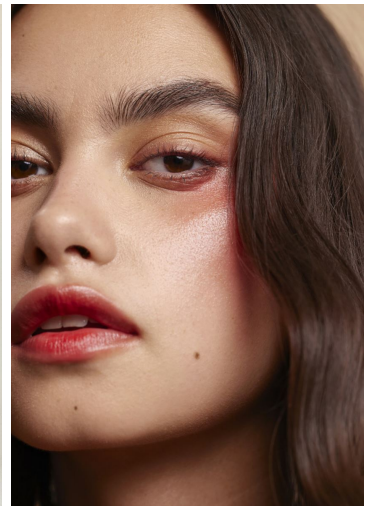

MICHELLE KRUMOV

GRÖSSE **177** OBERWEITE **84**
TAILLE **64** HÜFTE **92**
SCHUHE **39** HAARE **DUNKELBRAUN**
AUGEN **BRAUN**

M4
MODELS

HEIGHT **5' 9.5"** BUST **33"**
WAIST **25"** HIPS **36"**
SHOES **8** HAIR **DARK BROWN**
EYES **BROWN**

KOTN For lasting ways of life. *Certified B Corp.

Pre-Fall 24

FASHION

FASHION

EDITOR'S CHOICE

ALL RIGHTS RESERVED

MICHELLE KRUMOV

GRÖSSE 177 OBERWEITE 84
TAILLE 64 HÜFTE 92
SCHUHE 39 HAARE **DUNKELBRAUN**
AUGEN **BRAUN**