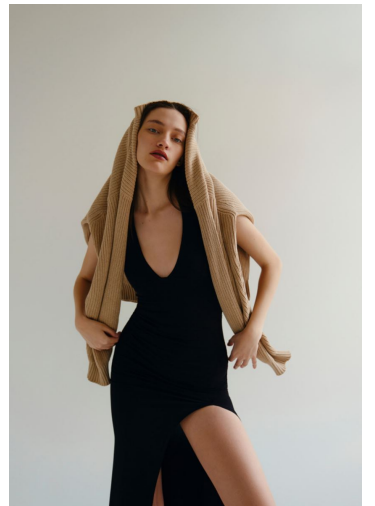

# KATRIN

GRÖSSE **177** OBERWEITE **78**  
TAILLE **61** HÜFTE **88**  
SCHUHE **38** HAARE **BRAUN**  
AUGEN **BLAU**

**M4**  
MODELS

HEIGHT **5' 9.5"** BUST **30"**  
WAIST **24"** HIPS **35"**  
SHOES **7** HAIR **BROWN**  
EYES **BLUE**