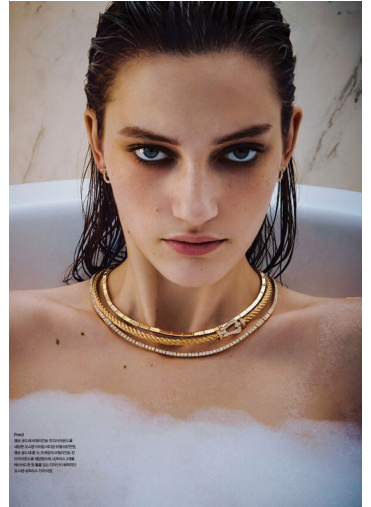

## KATRIN

GRÖSSE **177** OBERWEITE **78**  
TAILLE **61** HÜFTE **88**  
SCHUHE **38** HAARE **BRAUN**  
AUGEN **BLAU**

**M4**  
MODELS

HEIGHT **5' 9.5"** BUST **30"**  
WAIST **24"** HIPS **35"**  
SHOES **7** HAIR **BROWN**  
EYES **BLUE**

# KATRIN

GRÖSSE 177 OBERWEITE 78  
TAILLE 61 HÜFTE 88  
SCHUHE 38 HAARE BRAUN  
AUGEN BLAU

HEIGHT 5' 9.5" BUST 30"  
WAIST 24" HIPS 35"  
SHOES 7 HAIR BROWN  
EYES BLUE