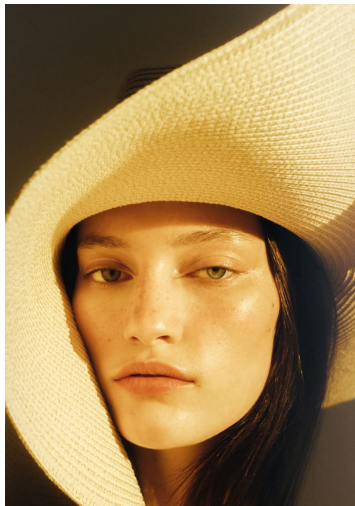

## KATRIN

GRÖSSE **177** OBERWEITE **78**  
TAILLE **61** HÜFTE **88**  
SCHUHE **38** HAARE **BRAUN**  
AUGEN **BLAU**

**M4**  
MODELS

HEIGHT **5' 9.5"** BUST **30"**  
WAIST **24"** HIPS **35"**  
SHOES **7** HAIR **BROWN**  
EYES **BLUE**

# KATRIN

GRÖSSE 177 OBERWEITE 78  
TAILLE 61 HÜFTE 88  
SCHUHE 38 HAARE BRAUN  
AUGEN BLAU

HEIGHT 5' 9.5" BUST 30"  
WAIST 24" HIPS 35"  
SHOES 7 HAIR BROWN  
EYES BLUE