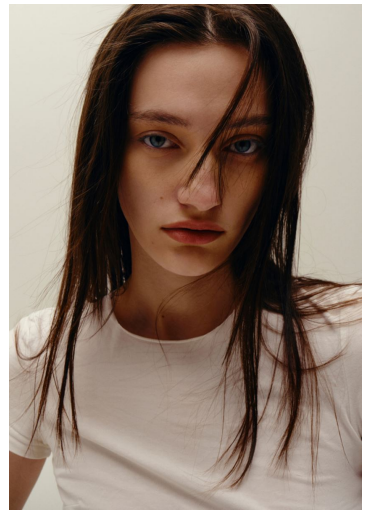

KATRIN

GRÖSSE 177 OBERWEITE 78
TAILLE 61 HÜFTE 88
SCHUHE 38 HAARE BRAUN
AUGEN BLAU

HEIGHT 5' 9.5" BUST 30"
WAIST 24" HIPS 35"
SHOES 7 HAIR BROWN
EYES BLUE