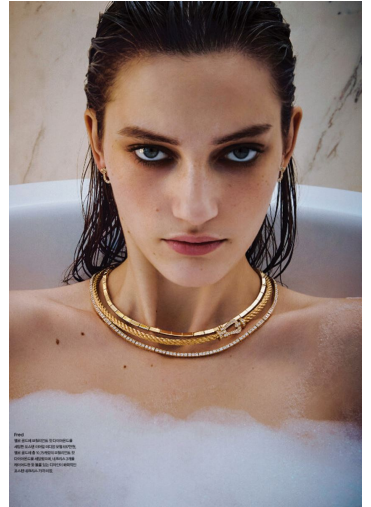

KATRIN

GRÖSSE **177** OBERWEITE **78**
TAILLE **61** HÜFTE **88**
SCHUHE **38** HAARE **BRAUN**
AUGEN **BLAU**

M4
MODELS

HEIGHT **5' 9.5"** BUST **30"**
WAIST **24"** HIPS **35"**
SHOES **7** HAIR **BROWN**
EYES **BLUE**

KATRIN

GRÖSSE 177 OBERWEITE 78
TAILLE 61 HÜFTE 88
SCHUHE 38 HAARE BRAUN
AUGEN BLAU

M
MODELS

HEIGHT 5' 9.5" BUST 30"
WAIST 24" HIPS 35"
SHOES 7 HAIR BROWN
EYES BLUE