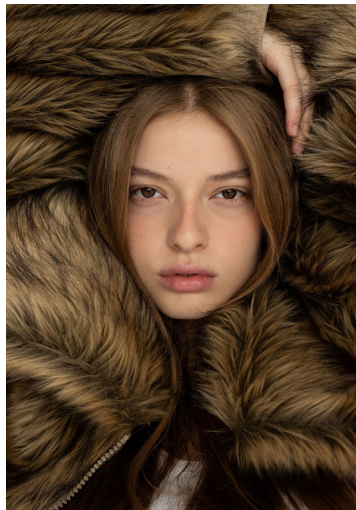

KLARA L

GRÖSSE **176** OBERWEITE **81**
TAILLE **59** HÜFTE **89**
SCHUHE **37** HAARE **DUNKELBLOND**
AUGEN **BRAUN**

M4
MODELS

HEIGHT **5' 9"** BUST **32"**
WAIST **23"** HIPS **35"**
SHOES **6** HAIR **DARK BLONDE**
EYES **BROWN**

KLARA L

GRÖSSE 176 OBERWEITE 81
TAILLE 59 HÜFTE 89
SCHUHE 37 HAARE **DUNKELBLOND**
AUGEN **BRAUN**

HEIGHT 5' 9" BUST 32"
WAIST 23" HIPS 35"
SHOES 6 HAIR **DARK BLONDE**
EYES **BROWN**

KLARA L

GRÖSSE **176** OBERWEITE **81**
TAILLE **59** HÜFTE **89**
SCHUHE **37** HAARE **DUNKELBLOND**
AUGEN **BRAUN**

HEIGHT **5' 9"** BUST **32"**
WAIST **23"** HIPS **35"**
SHOES **6** HAIR **DARK BLONDE**
EYES **BROWN**