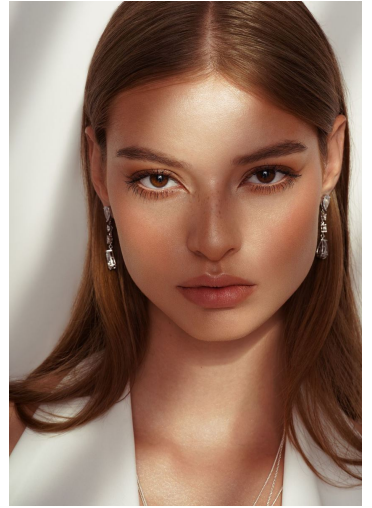

KLARA L

GRÖSSE **176** OBERWEITE **81**
TAILLE **59** HÜFTE **89**
SCHUHE **37** HAARE **DUNKELBLOND**
AUGEN **BRAUN**

M4
MODELS

HEIGHT **5' 9"** BUST **32"**
WAIST **23"** HIPS **35"**
SHOES **6** HAIR **DARK BLONDE**
EYES **BROWN**

KLARA L

GRÖSSE 176 OBERWEITE 81
TAILLE 59 HÜFTE 89
SCHUHE 37 HAARE **DUNKELBLOND**
AUGEN **BRAUN**

HEIGHT 5' 9" BUST 32"
WAIST 23" HIPS 35"
SHOES 6 HAIR **DARK BLONDE**
EYES **BROWN**

KLARA L

GRÖSSE **176** OBERWEITE **81**
TAILLE **59** HÜFTE **89**
SCHUHE **37** HAARE **DUNKELBLOND**
AUGEN **BRAUN**

HEIGHT **5' 9"** BUST **32"**
WAIST **23"** HIPS **35"**
SHOES **6** HAIR **DARK BLONDE**
EYES **BROWN**