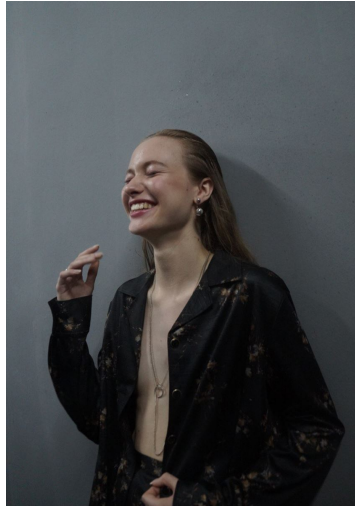

## KATERYNA

GRÖSSE **177** OBERWEITE **82**  
TAILLE **62** HÜFTE **89**  
SCHUHE **38** HAARE **BLOND**  
AUGEN **BLAU-GRÜN**

**M4**  
MODELS

HEIGHT **5' 9.5"** BUST **32"**  
WAIST **24"** HIPS **35"**  
SHOES **7** HAIR **BLONDE**  
EYES **BLUE-GREEN**