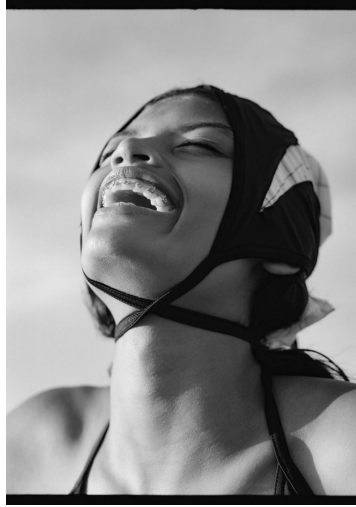

## CHE WELFF

GRÖSSE **176** OBERWEITE **80**  
TAILLE **61** HÜFTE **89**  
SCHUHE **37** HAARE **DUNKELBRAUN**  
AUGEN **BRAUN**

**M4**  
MODELS

HEIGHT **5' 9"** BUST **31"**  
WAIST **24"** HIPS **35"**  
SHOES **6** HAIR **DARK BROWN**  
EYES **BROWN**

# CHE WELFF

GRÖSSE **176** OBERWEITE **80**  
TAILLE **61** HÜFTE **89**  
SCHUHE **37** HAARE **DUNKELBRAUN**  
AUGEN **BRAUN**

**M4**  
MODELS

HEIGHT **5' 9"** BUST **31"**  
WAIST **24"** HIPS **35"**  
SHOES **6** HAIR **DARK BROWN**  
EYES **BROWN**