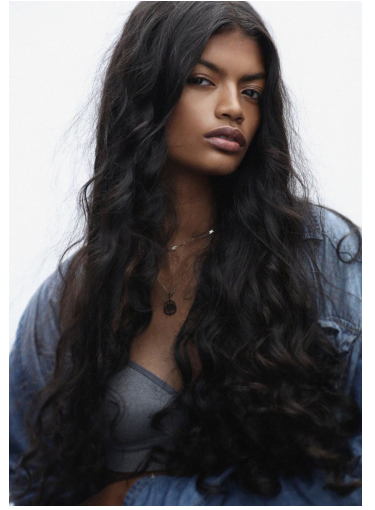

## CHE WELFF

GRÖSSE **176** OBERWEITE **80**  
TAILLE **61** HÜFTE **89**  
SCHUHE **37** HAARE **DUNKELBRAUN**  
AUGEN **BRAUN**

**M4**  
MODELS

HEIGHT **5' 9"** BUST **31"**  
WAIST **24"** HIPS **35"**  
SHOES **6** HAIR **DARK BROWN**  
EYES **BROWN**

# CHE WELFF

GRÖSSE **176** OBERWEITE **80**  
TAILLE **61** HÜFTE **89**  
SCHUHE **37** HAARE **DUNKELBRAUN**  
AUGEN **BRAUN**

**M4**  
MODELS

HEIGHT **5' 9"** BUST **31"**  
WAIST **24"** HIPS **35"**  
SHOES **6** HAIR **DARK BROWN**  
EYES **BROWN**