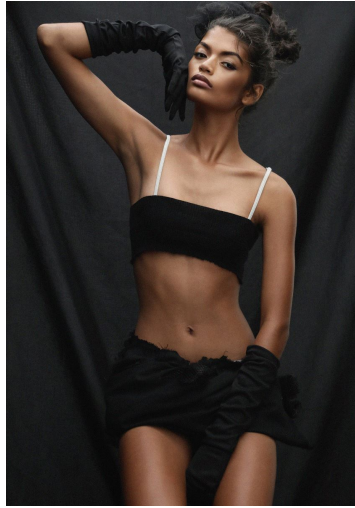

CHE WELFF

GRÖSSE **176** OBERWEITE **80**
TAILLE **61** HÜFTE **89**
SCHUHE **37** HAARE **DUNKELBRAUN**
AUGEN **BRAUN**

M4
MODELS

HEIGHT **5' 9"** BUST **31"**
WAIST **24"** HIPS **35"**
SHOES **6** HAIR **DARK BROWN**
EYES **BROWN**