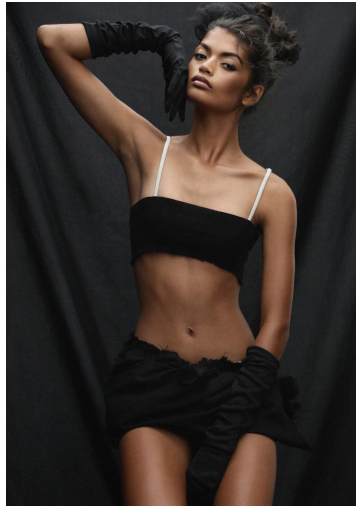

## CHE WELFF

GRÖSSE **176** OBERWEITE **80**  
TAILLE **61** HÜFTE **89**  
SCHUHE **37** HAARE **DUNKELBRAUN**  
AUGEN **BRAUN**

**M4**  
MODELS

HEIGHT **5' 9"** BUST **31"**  
WAIST **24"** HIPS **35"**  
SHOES **6** HAIR **DARK BROWN**  
EYES **BROWN**

# CHE WELFF

GRÖSSE **176** OBERWEITE **80**  
TAILLE **61** HÜFTE **89**  
SCHUHE **37** HAARE **DUNKELBRAUN**  
AUGEN **BRAUN**

**M4**  
MODELS

HEIGHT **5' 9"** BUST **31"**  
WAIST **24"** HIPS **35"**  
SHOES **6** HAIR **DARK BROWN**  
EYES **BROWN**