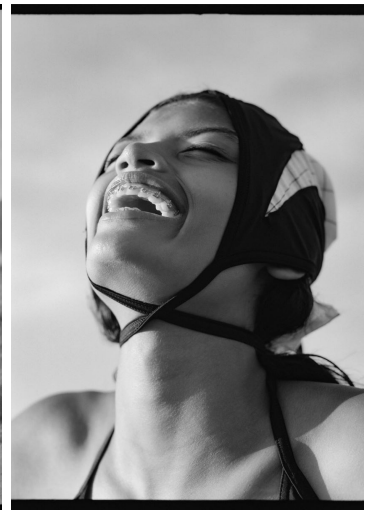

CHE WELFF

GRÖSSE **176** OBERWEITE **80**
TAILLE **61** HÜFTE **89**
SCHUHE **37** HAARE **DUNKELBRAUN**
AUGEN **BRAUN**

M4
MODELS

HEIGHT **5' 9"** BUST **31"**
WAIST **24"** HIPS **35"**
SHOES **6** HAIR **DARK BROWN**
EYES **BROWN**