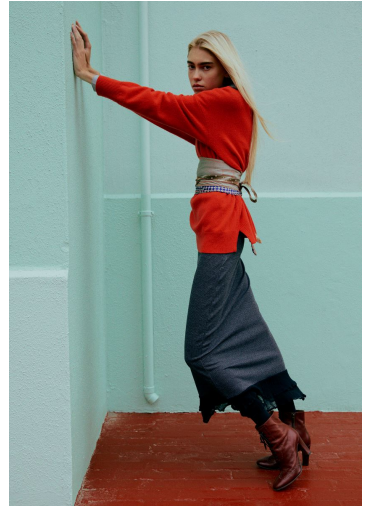

HANNAH-ROSE

GRÖSSE **177** OBERWEITE **75**
TAILLE **58** HÜFTE **85**
SCHUHE **39** HAARE **BLOND**
AUGEN **BRAUN-GRÜN**

M4
MODELS

HEIGHT **5' 9.5"** BUST **29"**
WAIST **23"** HIPS **33"**
SHOES **7.5** HAIR **BLONDE**
EYES **HAZEL**