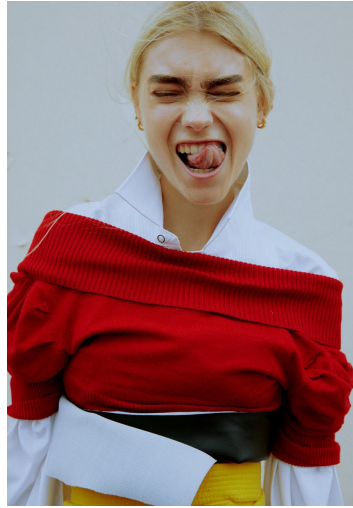

HANNAH-ROSE

GRÖSSE **177** OBERWEITE **75**
TAILLE **58** HÜFTE **85**
SCHUHE **39** HAARE **BLOND**
AUGEN **BRAUN-GRÜN**

M4
MODELS

HEIGHT **5' 9.5"** BUST **29"**
WAIST **23"** HIPS **33"**
SHOES **7.5** HAIR **BLONDE**
EYES **HAZEL**