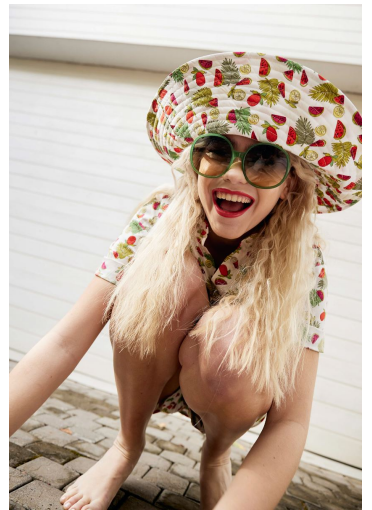

HANNAH-ROSE

GRÖSSE **177** OBERWEITE **75**
TAILLE **58** HÜFTE **85**
SCHUHE **39** HAARE **BLOND**
AUGEN **BRAUN-GRÜN**

M4
MODELS

HEIGHT **5' 9.5"** BUST **29"**
WAIST **23"** HIPS **33"**
SHOES **7.5** HAIR **BLONDE**
EYES **HAZEL**