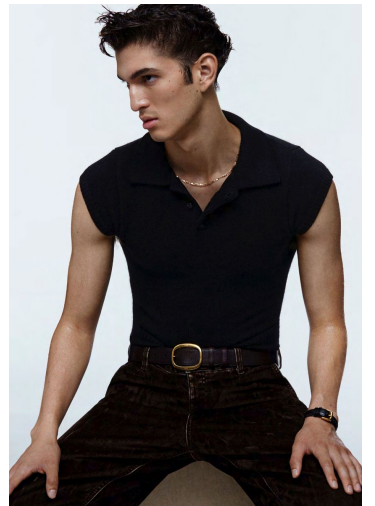

GONZALO

GRÖSSE **189** OBERWEITE **94**
TAILLE **77** HÜFTE **94**
SCHUHE **45** HAARE **HELLBRAUN**
AUGEN **BRAUN**

M4
MODELS

HEIGHT **6' 2"** BUST **37"**
WAIST **30"** HIPS **37"**
SHOES **11.5** HAIR **LIGHT BROWN**
EYES **BROWN**