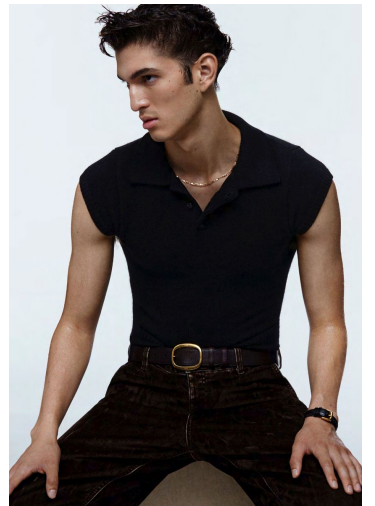

GONZALO

GRÖSSE **189** OBERWEITE **94**
TAILLE **77** HÜFTE **94**
SCHUHE **45** HAARE **HELLBRAUN**
AUGEN **BRAUN**

M4
MODELS

HEIGHT **6' 2"** BUST **37"**
WAIST **30"** HIPS **37"**
SHOES **11.5** HAIR **LIGHT BROWN**
EYES **BROWN**

GONZALO

GRÖSSE **189** OBERWEITE **94**
TAILLE **77** HÜFTE **94**
SCHUHE **45** HAARE **HELLBRAUN**
AUGEN **BRAUN**

HEIGHT **6' 2"** BUST **37"**
WAIST **30"** HIPS **37"**
SHOES **11.5** HAIR **LIGHT BROWN**
EYES **BROWN**