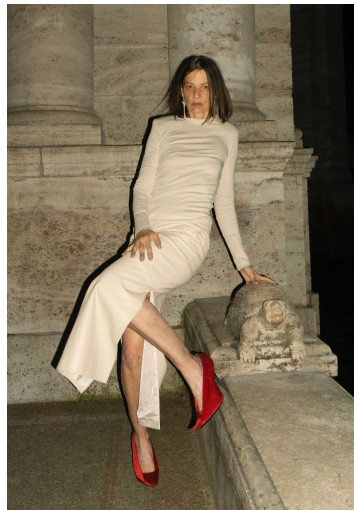

ALBENA

GRÖSSE **173** OBERWEITE **86**
TAILLE **68** HÜFTE **94**
SCHUHE **40** HAARE **GRAUMELIERT**
AUGEN **BRAUN**

M4
MODELS

HEIGHT **5' 8"** BUST **34"**
WAIST **26"** HIPS **37"**
SHOES **8.5** HAIR **SALT AND PEPPER**
EYES **BROWN**

ALBENA

GRÖSSE 173 OBERWEITE 86
TAILLE 68 HÜFTE 94
SCHUHE 40 HAARE GRAUMELIERT
AUGEN BRAUN

HEIGHT 5' 8" BUST 34"
WAIST 26" HIPS 37"
SHOES 8.5 HAIR SALT AND PEPPER
EYES BROWN

ALBENA

GRÖSSE **173** OBERWEITE **86**
TAILLE **68** HÜFTE **94**
SCHUHE **40** HAARE **GRAUMELIERT**
AUGEN **BRAUN**