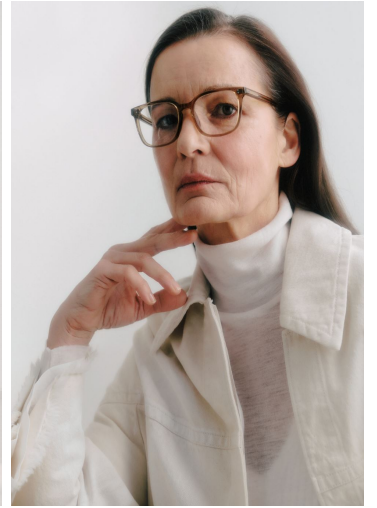

ALBENA

GRÖSSE **173** OBERWEITE **86**
TAILLE **68** HÜFTE **94**
SCHUHE **40** HAARE **GRAUMELIERT**
AUGEN **BRAUN**

M4
MODELS

HEIGHT **5' 8"** BUST **34"**
WAIST **26"** HIPS **37"**
SHOES **8.5** HAIR **SALT AND PEPPER**
EYES **BROWN**

ALBENA

GRÖSSE **173** OBERWEITE **86**
TAILLE **68** HÜFTE **94**
SCHUHE **40** HAARE **GRAUMELIERT**
AUGEN **BRAUN**

HEIGHT **5' 8"** BUST **34"**
WAIST **26"** HIPS **37"**
SHOES **8.5** HAIR **SALT AND PEPPER**
EYES **BROWN**