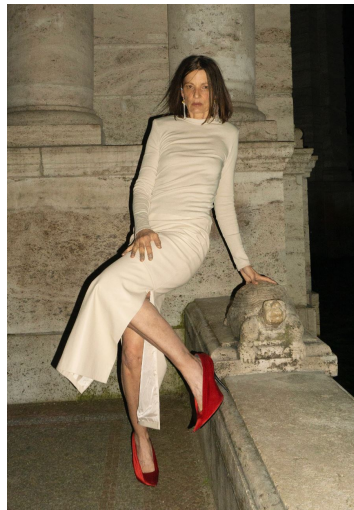

ALBENA

GRÖSSE **173** OBERWEITE **86**
TAILLE **68** HÜFTE **94**
SCHUHE **40** HAARE **GRAUMELIERT**
AUGEN **BRAUN**

M4
MODELS

HEIGHT **5' 8"** BUST **34"**
WAIST **26"** HIPS **37"**
SHOES **8.5** HAIR **SALT AND PEPPER**
EYES **BROWN**

ALBENA

GRÖSSE **173** OBERWEITE **86**
TAILLE **68** HÜFTE **94**
SCHUHE **40** HAARE **GRAUMELIERT**
AUGEN **BRAUN**

HEIGHT **5' 8"** BUST **34"**
WAIST **26"** HIPS **37"**
SHOES **8.5** HAIR **SALT AND PEPPER**
EYES **BROWN**