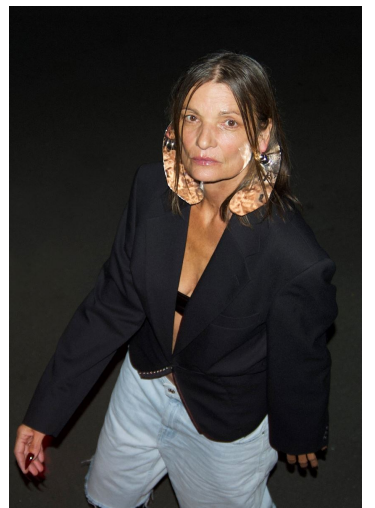

ALBENA

GRÖSSE **173** OBERWEITE **86**
TAILLE **68** HÜFTE **94**
SCHUHE **40** HAARE **GRAUMELIERT**
AUGEN **BRAUN**

M4
MODELS

HEIGHT **5' 8"** BUST **34"**
WAIST **26"** HIPS **37"**
SHOES **8.5** HAIR **SALT AND PEPPER**
EYES **BROWN**

ALBENA

GRÖSSE 173 OBERWEITE 86
TAILLE 68 HÜFTE 94
SCHUHE 40 HAARE GRAUMELIERT
AUGEN BRAUN

HEIGHT 5' 8" BUST 34"
WAIST 26" HIPS 37"
SHOES 8.5 HAIR SALT AND PEPPER
EYES BROWN

ALBENA

GRÖSSE **173** OBERWEITE **86**
TAILLE **68** HÜFTE **94**
SCHUHE **40** HAARE **GRAUMELIERT**
AUGEN **BRAUN**