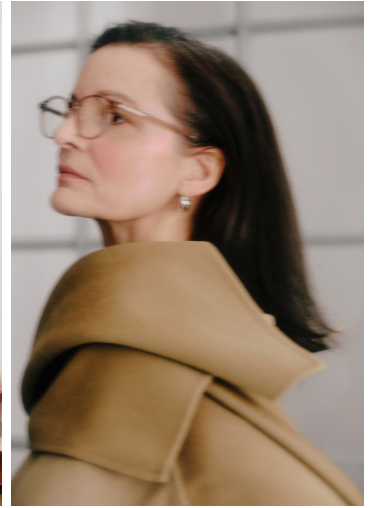

ALBENA

GRÖSSE **173** OBERWEITE **86**
TAILLE **68** HÜFTE **94**
SCHUHE **40** HAARE **GRAUMELIERT**
AUGEN **BRAUN**

M4
MODELS

HEIGHT **5' 8"** BUST **34"**
WAIST **26"** HIPS **37"**
SHOES **8.5** HAIR **SALT AND PEPPER**
EYES **BROWN**

ALBENA

GRÖSSE 173 OBERWEITE 86
TAILLE 68 HÜFTE 94
SCHUHE 40 HAARE GRAUMELIERT
AUGEN BRAUN

HEIGHT 5' 8" BUST 34"
WAIST 26" HIPS 37"
SHOES 8.5 HAIR SALT AND PEPPER
EYES BROWN

ALBENA

GRÖSSE **173** OBERWEITE **86**
TAILLE **68** HÜFTE **94**
SCHUHE **40** HAARE **GRAUMELIERT**
AUGEN **BRAUN**