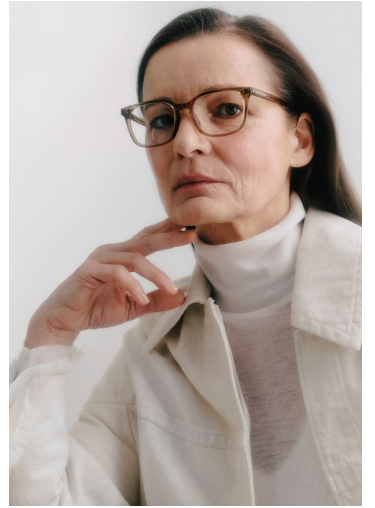

ALBENA

GRÖSSE **173** OBERWEITE **86**
TAILLE **68** HÜFTE **94**
SCHUHE **40** HAARE **GRAUMELIERT**
AUGEN **BRAUN**

M4
MODELS

HEIGHT **5' 8"** BUST **34"**
WAIST **26"** HIPS **37"**
SHOES **8.5** HAIR **SALT AND PEPPER**
EYES **BROWN**

ALBENA

GRÖSSE 173 OBERWEITE 86
TAILLE 68 HÜFTE 94
SCHUHE 40 HAARE GRAUMELIERT
AUGEN BRAUN

HEIGHT 5' 8" BUST 34"
WAIST 26" HIPS 37"
SHOES 8.5 HAIR SALT AND PEPPER
EYES BROWN

ALBENA

GRÖSSE **173** OBERWEITE **86**
TAILLE **68** HÜFTE **94**
SCHUHE **40** HAARE **GRAUMELIERT**
AUGEN **BRAUN**