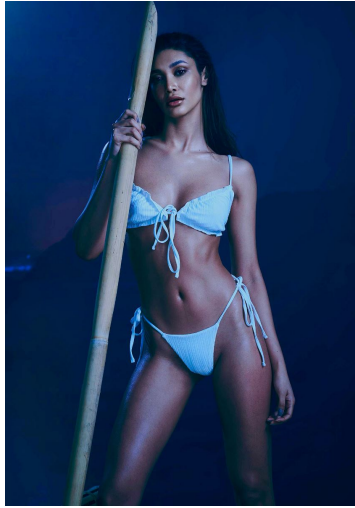

## CLARA

GRÖSSE **176** OBERWEITE **82**  
TAILLE **63** HÜFTE **92**  
SCHUHE HAARE **BRAUN**  
AUGEN **BRAUN**

**M4**  
MODELS

HEIGHT **5' 9"** BUST **32"**  
WAIST **24"** HIPS **36"**  
HAIR **BROWN**  
EYES **BROWN**

# CLARA

GRÖSSE **176** OBERWEITE **82**  
TAILLE **63** HÜFTE **92**  
SCHUHE HAARE **BRAUN**  
AUGEN **BRAUN**

**M4**  
MODELS

HEIGHT **5' 9"** BUST **32"**  
WAIST **24"** HIPS **36"**  
HAIR **BROWN**  
EYES **BROWN**

# CLARA

GRÖSSE **176** OBERWEITE **82**  
TAILLE **63** HÜFTE **92**  
SCHUHE HAARE **BRAUN**  
AUGEN **BRAUN**

HEIGHT **5' 9"** BUST **32"**  
WAIST **24"** HIPS **36"**  
HAIR **BROWN**  
EYES **BROWN**