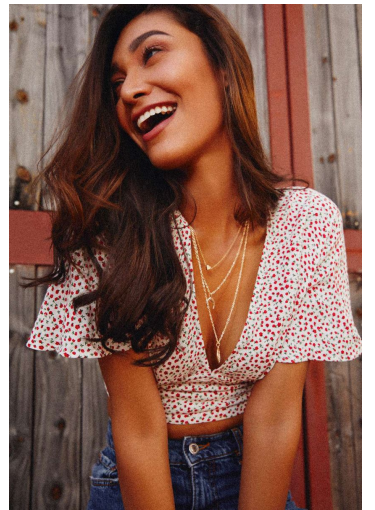

## CLARA

GRÖSSE **176** OBERWEITE **82**  
TAILLE **63** HÜFTE **92**  
SCHUHE HAARE **BRAUN**  
AUGEN **BRAUN**

**M4**  
MODELS

HEIGHT **5' 9"** BUST **32"**  
WAIST **24"** HIPS **36"**  
HAIR **BROWN**  
EYES **BROWN**

# CLARA

GRÖSSE **176** OBERWEITE **82**  
TAILLE **63** HÜFTE **92**  
SCHUHE HAARE **BRAUN**  
AUGEN **BRAUN**

**M4**  
MODELS

HEIGHT **5' 9"** BUST **32"**  
WAIST **24"** HIPS **36"**  
HAIR **BROWN**  
EYES **BROWN**

# CLARA

GRÖSSE **176** OBERWEITE **82**  
TAILLE **63** HÜFTE **92**  
SCHUHE HAARE **BRAUN**  
AUGEN **BRAUN**

HEIGHT **5' 9"** BUST **32"**  
WAIST **24"** HIPS **36"**  
HAIR **BROWN**  
EYES **BROWN**