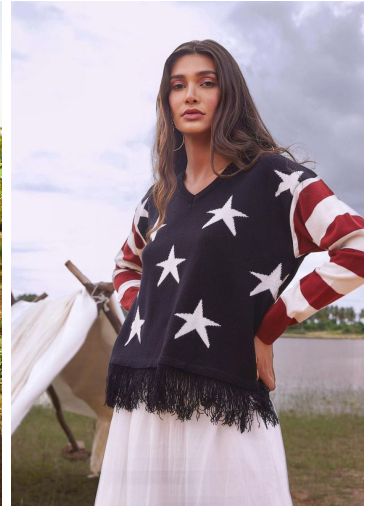

CLARA

GRÖSSE **176** OBERWEITE **84**
TAILLE **63** HÜFTE **92**
SCHUHE **39** HAARE **BRAUN**
AUGEN **BRAUN**

M4
MODELS

HEIGHT **5' 9"** BUST **33"**
WAIST **24"** HIPS **36"**
SHOES **7.5** HAIR **BROWN**
EYES **BROWN**