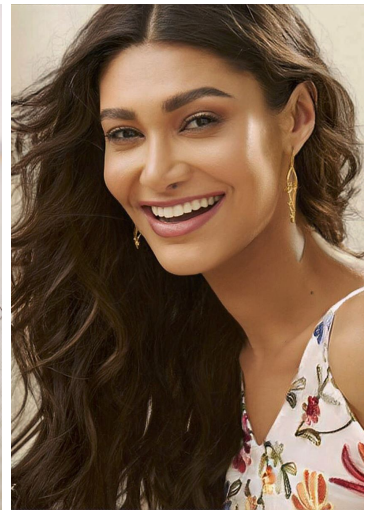

## CLARA

GRÖSSE **176** OBERWEITE **82**  
TAILLE **63** HÜFTE **92**  
SCHUHE HAARE **BRAUN**  
AUGEN **BRAUN**

**M4**  
MODELS

HEIGHT **5' 9"** BUST **32"**  
WAIST **24"** HIPS **36"**  
HAIR **BROWN**  
EYES **BROWN**

# CLARA

GRÖSSE **176** OBERWEITE **82**  
TAILLE **63** HÜFTE **92**  
SCHUHE HAARE **BRAUN**  
AUGEN **BRAUN**

**M4**  
MODELS

HEIGHT **5' 9"** BUST **32"**  
WAIST **24"** HIPS **36"**  
HAIR **BROWN**  
EYES **BROWN**