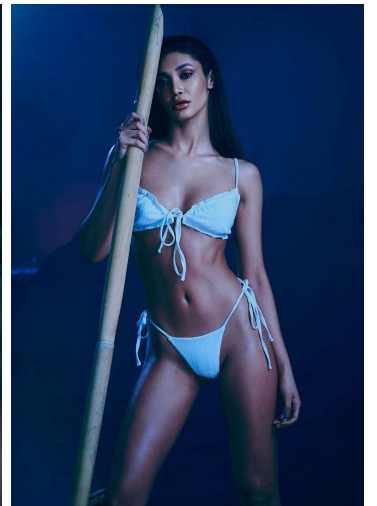

CLARA

GRÖSSE **176** OBERWEITE **84**
TAILLE **63** HÜFTE **92**
SCHUHE **39** HAARE **BRAUN**
AUGEN **BRAUN**

M4
MODELS

HEIGHT **5' 9"** BUST **33"**
WAIST **24"** HIPS **36"**
SHOES **7.5** HAIR **BROWN**
EYES **BROWN**

CLARA

GRÖSSE **176** OBERWEITE **84**
TAILLE **63** HÜFTE **92**
SCHUHE **39** HAARE **BRAUN**
AUGEN **BRAUN**

HEIGHT **5' 9"** BUST **33"**
WAIST **24"** HIPS **36"**
SHOES **7.5** HAIR **BROWN**
EYES **BROWN**