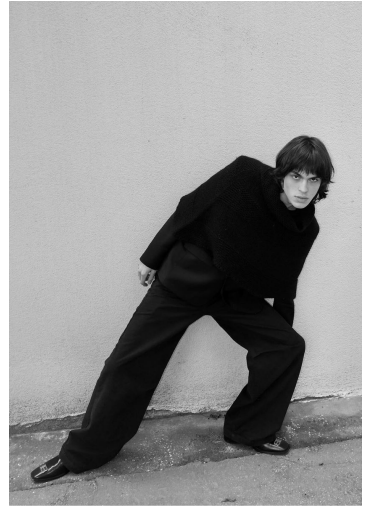

ELIE PEREZ

GRÖSSE **187** OBERWEITE **92**
TAILLE **76** HÜFTE **88**
SCHUHE **44** HAARE **BRAUN**
AUGEN **BRAUN**

M4
MODELS

HEIGHT **6' 1.5"** BUST **36"**
WAIST **30"** HIPS **35"**
SHOES **11** HAIR **BROWN**
EYES **BROWN**