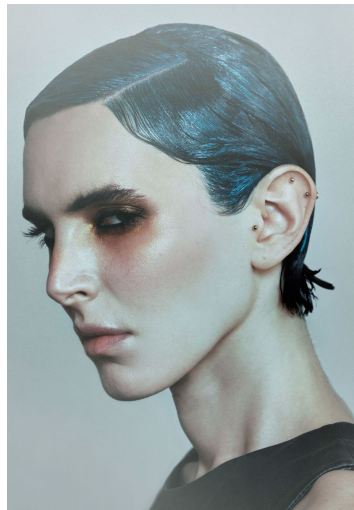

MARTINA C

GRÖSSE **178** OBERWEITE **85**
 TAILLE **61** HÜFTE **88**
 SCHUHE **41** HAARE **BRAUN**
 AUGEN **BRAUN**

M4
 MODELS

HEIGHT **5' 10"** BUST **33"**
 WAIST **24"** HIPS **35"**
 SHOES **9.5** HAIR **BROWN**
 EYES **BROWN**