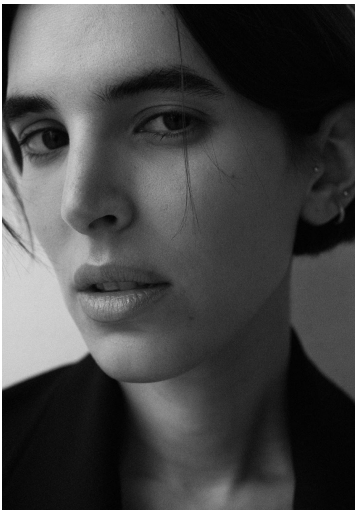

MARTINA C

GRÖSSE **178** OBERWEITE **85**
 TAILLE **61** HÜFTE **88**
 SCHUHE **41** HAARE **BRAUN**
 AUGEN **BRAUN**

M4
 MODELS

HEIGHT **5' 10"** BUST **33"**
 WAIST **24"** HIPS **35"**
 SHOES **9.5** HAIR **BROWN**
 EYES **BROWN**