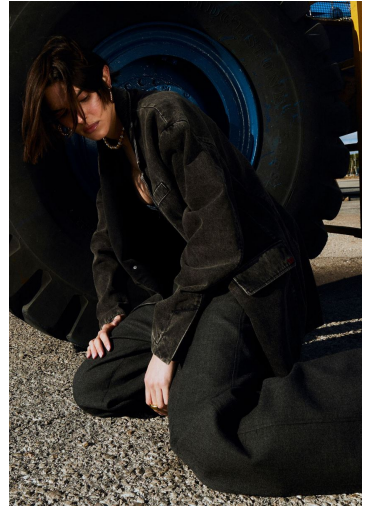

MARTINA C

GRÖSSE **178** OBERWEITE **85**
 TAILLE **61** HÜFTE **88**
 SCHUHE **41** HAARE **BRAUN**
 AUGEN **BRAUN**

M4
 MODELS

HEIGHT **5' 10"** BUST **33"**
 WAIST **24"** HIPS **35"**
 SHOES **9.5** HAIR **BROWN**
 EYES **BROWN**