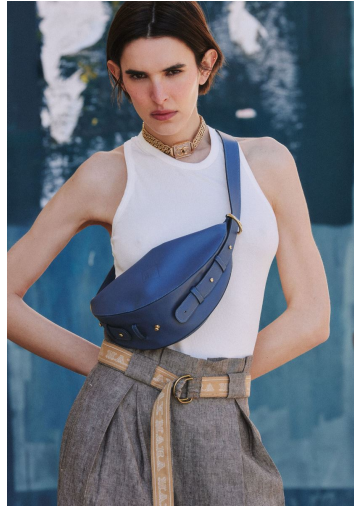

MARTINA C

GRÖSSE **178** OBERWEITE **85**
 TAILLE **61** HÜFTE **88**
 SCHUHE **41** HAARE **BRAUN**
 AUGEN **BRAUN**

M4
 MODELS

HEIGHT **5' 10"** BUST **33"**
 WAIST **24"** HIPS **35"**
 SHOES **9.5** HAIR **BROWN**
 EYES **BROWN**