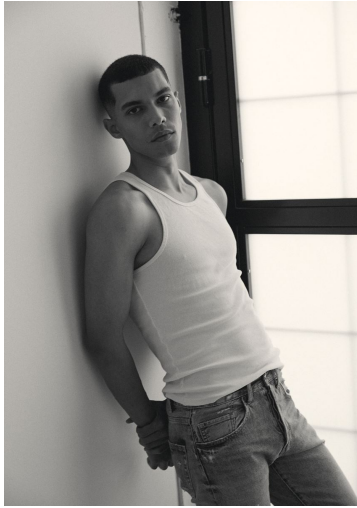

ACHILLE

GRÖSSE **189** OBERWEITE **95**
TAILLE **75** HÜFTE **95**
SCHUHE **43** HAARE **DUNKELBRAUN**
AUGEN **BRAUN**

M4
MODELS

HEIGHT **6' 2"** BUST **38"**
WAIST **29"** HIPS **38"**
SHOES **10** HAIR **DARK BROWN**
EYES **BROWN**