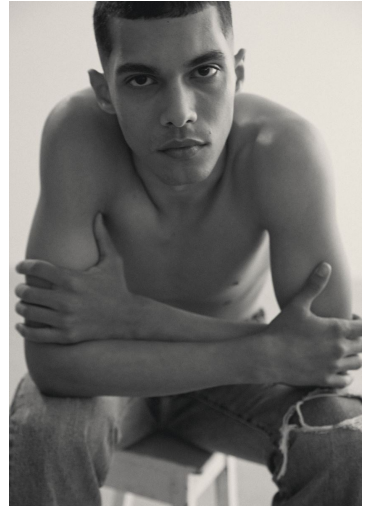

ACHILLE

GRÖSSE **189** OBERWEITE **95**
TAILLE **75** HÜFTE **95**
SCHUHE **43** HAARE **DUNKELBRAUN**
AUGEN **BRAUN**

M4
MODELS

HEIGHT **6' 2"** BUST **38"**
WAIST **29"** HIPS **38"**
SHOES **10** HAIR **DARK BROWN**
EYES **BROWN**