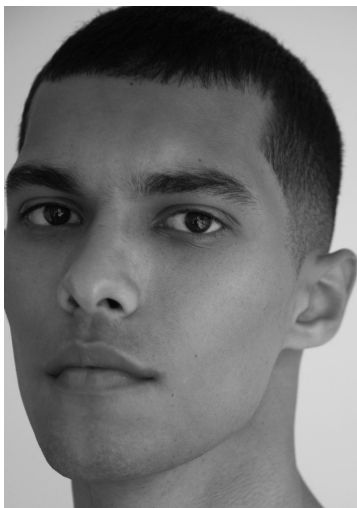

ACHILLE

GRÖSSE **189** OBERWEITE **95**
TAILLE **75** HÜFTE **95**
SCHUHE **43** HAARE **DUNKELBRAUN**
AUGEN **BRAUN**

M4
MODELS

HEIGHT **6' 2"** BUST **38"**
WAIST **29"** HIPS **38"**
SHOES **10** HAIR **DARK BROWN**
EYES **BROWN**