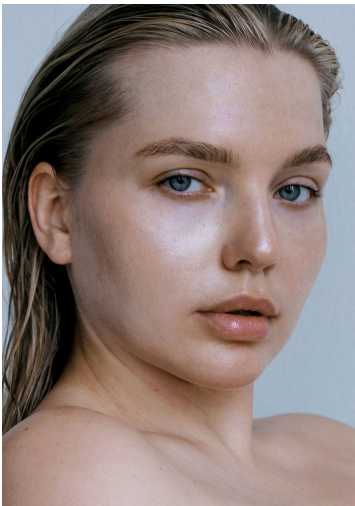

## MAGDALENA G

GRÖSSE **172** OBERWEITE **105**  
TAILLE **84** HÜFTE **124**  
SCHUHE **40** HAARE **BLOND**  
AUGEN **BLAU**

**M4**  
MODELS

HEIGHT **5' 7.5"** BUST **41"**  
WAIST **33"** HIPS **49"**  
SHOES **8.5** HAIR **BLONDE**  
EYES **BLUE**

# MAGDALENA G

GRÖSSE **172** OBERWEITE **105**  
TAILLE **84** HÜFTE **124**  
SCHUHE **40** HAARE **BLOND**  
AUGEN **BLAU**

HEIGHT **5' 7.5"** BUST **41"**  
WAIST **33"** HIPS **49"**  
SHOES **8.5** HAIR **BLONDE**  
EYES **BLUE**