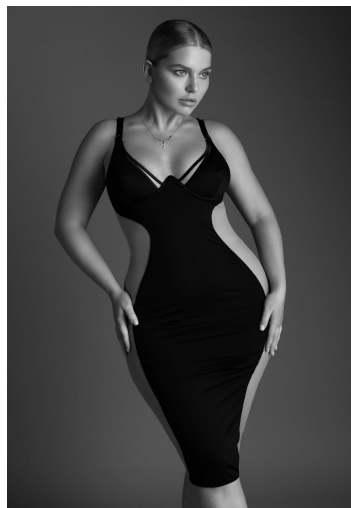

## MAGDALENA G

GRÖSSE **172** OBERWEITE **105**  
TAILLE **84** HÜFTE **124**  
SCHUHE **40** HAARE **BLOND**  
AUGEN **BLAU**

**M4**  
MODELS

HEIGHT **5' 7.5"** BUST **41"**  
WAIST **33"** HIPS **49"**  
SHOES **8.5** HAIR **BLONDE**  
EYES **BLUE**

# MAGDALENA G

GRÖSSE **172** OBERWEITE **105**  
TAILLE **84** HÜFTE **124**  
SCHUHE **40** HAARE **BLOND**  
AUGEN **BLAU**

HEIGHT **5' 7.5"** BUST **41"**  
WAIST **33"** HIPS **49"**  
SHOES **8.5** HAIR **BLONDE**  
EYES **BLUE**