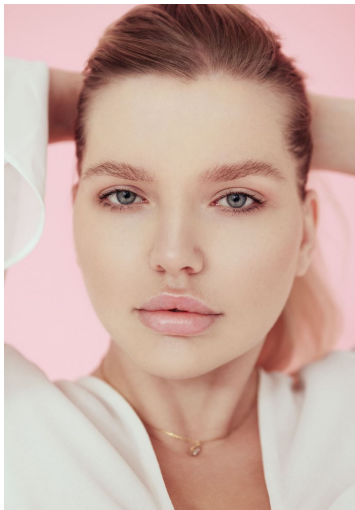

## MAGDALENA G

GRÖSSE **172** OBERWEITE **105**  
TAILLE **84** HÜFTE **124**  
SCHUHE **40** HAARE **BLOND**  
AUGEN **BLAU**

**M4**  
MODELS

HEIGHT **5' 7.5"** BUST **41"**  
WAIST **33"** HIPS **49"**  
SHOES **8.5** HAIR **BLONDE**  
EYES **BLUE**

# MAGDALENA G

GRÖSSE **172** OBERWEITE **105**  
TAILLE **84** HÜFTE **124**  
SCHUHE **40** HAARE **BLOND**  
AUGEN **BLAU**

HEIGHT **5' 7.5"** BUST **41"**  
WAIST **33"** HIPS **49"**  
SHOES **8.5** HAIR **BLONDE**  
EYES **BLUE**