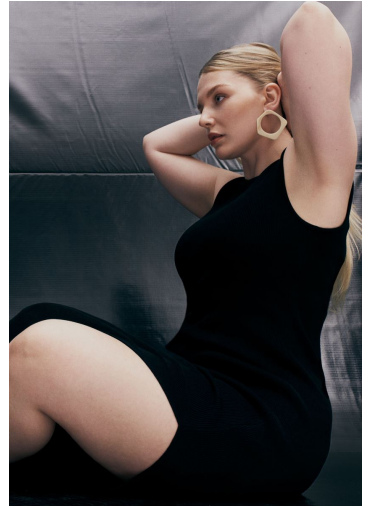

## MAGDALENA G

GRÖSSE **172** OBERWEITE **105**  
TAILLE **84** HÜFTE **124**  
SCHUHE **40** HAARE **BLOND**  
AUGEN **BLAU**

**M4**  
MODELS

HEIGHT **5' 7.5"** BUST **41"**  
WAIST **33"** HIPS **49"**  
SHOES **8.5** HAIR **BLONDE**  
EYES **BLUE**

# MAGDALENA G

GRÖSSE **172** OBERWEITE **105**  
TAILLE **84** HÜFTE **124**  
SCHUHE **40** HAARE **BLOND**  
AUGEN **BLAU**

HEIGHT **5' 7.5"** BUST **41"**  
WAIST **33"** HIPS **49"**  
SHOES **8.5** HAIR **BLONDE**  
EYES **BLUE**