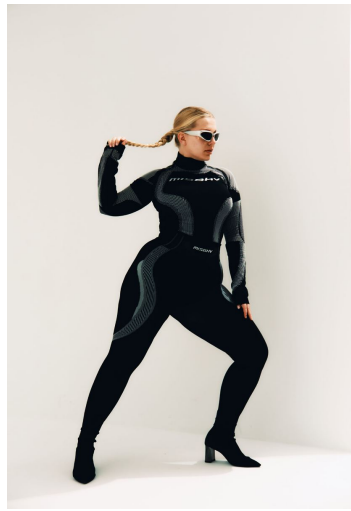

## MAGDALENA G

GRÖSSE **172** OBERWEITE **105**  
TAILLE **84** HÜFTE **124**  
SCHUHE **40** HAARE **BLOND**  
AUGEN **BLAU**

**M4**  
MODELS

HEIGHT **5' 7.5"** BUST **41"**  
WAIST **33"** HIPS **49"**  
SHOES **8.5** HAIR **BLONDE**  
EYES **BLUE**

# MAGDALENA G

GRÖSSE **172** OBERWEITE **105**  
TAILLE **84** HÜFTE **124**  
SCHUHE **40** HAARE **BLOND**  
AUGEN **BLAU**

HEIGHT **5' 7.5"** BUST **41"**  
WAIST **33"** HIPS **49"**  
SHOES **8.5** HAIR **BLONDE**  
EYES **BLUE**