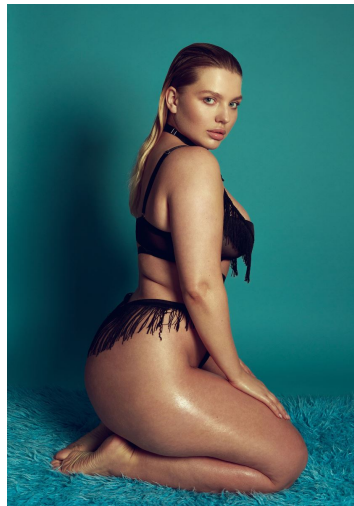

## MAGDALENA G

GRÖSSE **172** OBERWEITE **105**  
TAILLE **84** HÜFTE **124**  
SCHUHE **40** HAARE **BLOND**  
AUGEN **BLAU**

**M4**  
MODELS

HEIGHT **5' 7.5"** BUST **41"**  
WAIST **33"** HIPS **49"**  
SHOES **8.5** HAIR **BLONDE**  
EYES **BLUE**

# MAGDALENA G

GRÖSSE **172** OBERWEITE **105**  
TAILLE **84** HÜFTE **124**  
SCHUHE **40** HAARE **BLOND**  
AUGEN **BLAU**

HEIGHT **5' 7.5"** BUST **41"**  
WAIST **33"** HIPS **49"**  
SHOES **8.5** HAIR **BLONDE**  
EYES **BLUE**