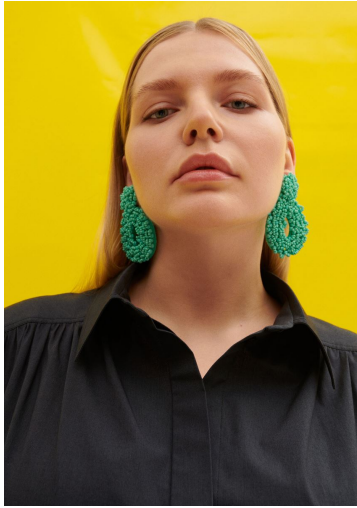

## MAGDALENA G

GRÖSSE **172** OBERWEITE **105**  
TAILLE **84** HÜFTE **124**  
SCHUHE **40** HAARE **BLOND**  
AUGEN **BLAU**

**M4**  
MODELS

HEIGHT **5' 7.5"** BUST **41"**  
WAIST **33"** HIPS **49"**  
SHOES **8.5** HAIR **BLONDE**  
EYES **BLUE**

# MAGDALENA G

GRÖSSE **172** OBERWEITE **105**  
TAILLE **84** HÜFTE **124**  
SCHUHE **40** HAARE **BLOND**  
AUGEN **BLAU**

HEIGHT **5' 7.5"** BUST **41"**  
WAIST **33"** HIPS **49"**  
SHOES **8.5** HAIR **BLONDE**  
EYES **BLUE**