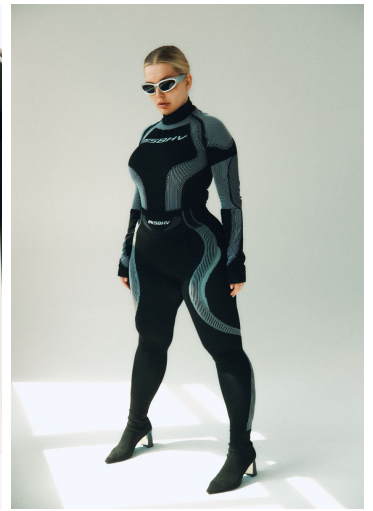

## MAGDALENA G

GRÖSSE **172** OBERWEITE **105**  
TAILLE **84** HÜFTE **124**  
SCHUHE **40** HAARE **BLOND**  
AUGEN **BLAU**

**M4**  
MODELS

HEIGHT **5' 7.5"** BUST **41"**  
WAIST **33"** HIPS **49"**  
SHOES **8.5** HAIR **BLONDE**  
EYES **BLUE**

# MAGDALENA G

GRÖSSE **172** OBERWEITE **105**  
TAILLE **84** HÜFTE **124**  
SCHUHE **40** HAARE **BLOND**  
AUGEN **BLAU**

HEIGHT **5' 7.5"** BUST **41"**  
WAIST **33"** HIPS **49"**  
SHOES **8.5** HAIR **BLONDE**  
EYES **BLUE**