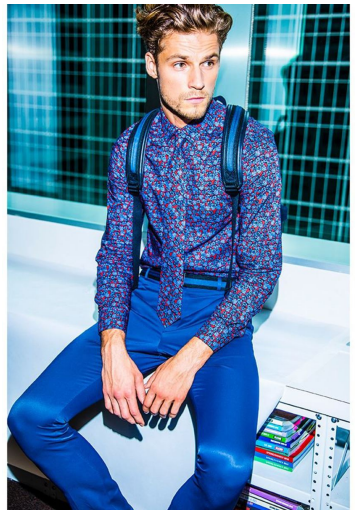

MIKUS

GRÖSSE **190** OBERWEITE **105**
TAILLE **73** HÜFTE **100**
SCHUHE **46** HAARE **DUNKELBLOND**
AUGEN **BRAUN**

M4
MODELS

HEIGHT **6' 2.5"** BUST **41"**
WAIST **28"** HIPS **39"**
SHOES **12.5** HAIR **DARK BLONDE**
EYES **BROWN**

MIKUS

M4 MODELS

GRÖSSE 190 OBERWEITE 105
TAILLE 73 HÜFTE 100
SCHUHE 46 HAARE DUNKELBLOND
AUGEN BRAUN

HEIGHT 6' 2.5" BUST 41"
WAIST 28" HIPS 39"
SHOES 12.5 HAIR DARK BLONDE
EYES BROWN

Hamburg +49 40 413 236 - 0 Berlin +49 30 616 606 - 6
www.m4models.de