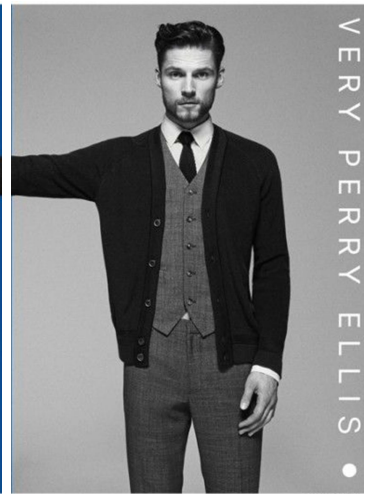

MIKUS

GRÖSSE **190** OBERWEITE **105**
TAILLE **73** HÜFTE **100**
SCHUHE **46** HAARE **DUNKELBLOND**
AUGEN **BRAUN**

M4
MODELS

HEIGHT **6' 2.5"** BUST **41"**
WAIST **28"** HIPS **39"**
SHOES **12.5** HAIR **DARK BLONDE**
EYES **BROWN**