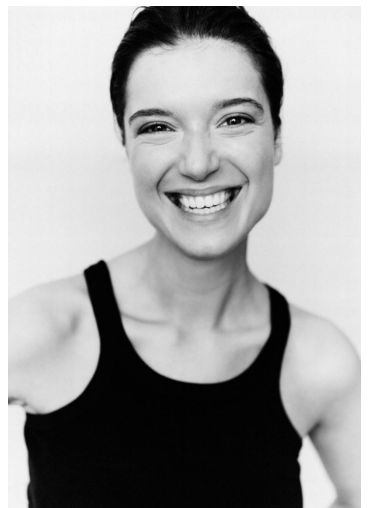

## MICHELLE THIJSSSEN

GRÖSSE **180** OBERWEITE **84**  
TAILLE **62** HÜFTE **92**  
SCHUHE HAARE **BRAUN**  
AUGEN **BRAUN-GRÜN**

**M4**  
MODELS

HEIGHT **5' 11"** BUST **33"**  
WAIST **24"** HIPS **36"**  
HAIR **BROWN**  
EYES **HAZEL**

# MICHELLE THIJSSSEN

GRÖSSE **180** OBERWEITE **84**  
TAILLE **62** HÜFTE **92**  
SCHUHE HAARE **BRAUN**  
AUGEN **BRAUN-GRÜN**

HEIGHT **5' 11"** BUST **33"**  
WAIST **24"** HIPS **36"**  
HAIR **BROWN**  
EYES **HAZEL**