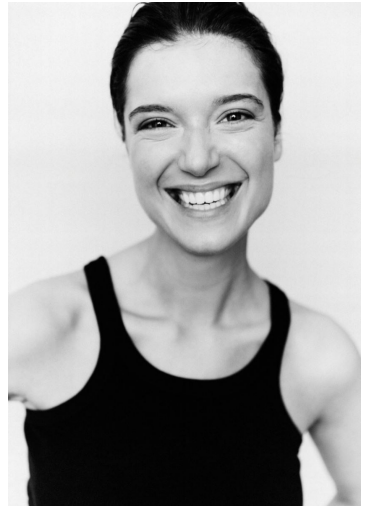

## MICHELLE THIJSSSEN

GRÖSSE **180** OBERWEITE **84**  
TAILLE **62** HÜFTE **92**  
SCHUHE **40** HAARE **BRAUN**  
AUGEN **BRAUN-GRÜN**

**M4**  
MODELS

HEIGHT **5' 11"** BUST **33"**  
WAIST **24"** HIPS **36"**  
SHOES **9** HAIR **BROWN**  
EYES **HAZEL**

# MICHELLE THIJSSSEN

GRÖSSE **180** OBERWEITE **84**  
TAILLE **62** HÜFTE **92**  
SCHUHE **40** HAARE **BRAUN**  
AUGEN **BRAUN-GRÜN**

HEIGHT **5' 11"** BUST **33"**  
WAIST **24"** HIPS **36"**  
SHOES **9** HAIR **BROWN**  
EYES **HAZEL**