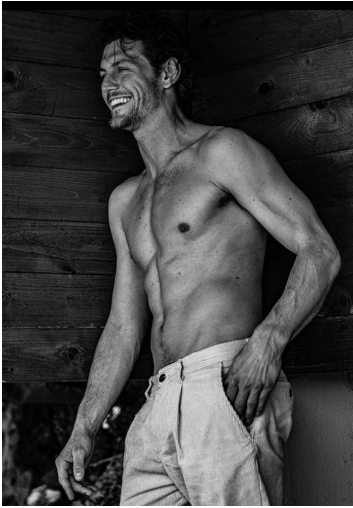

PETER LISSIDINI

GRÖSSE **186** OBERWEITE **98**
TAILLE **79** HÜFTE **98**
SCHUHE **44** HAARE **DUNKELBLOND**
AUGEN **BLAU**

M4
MODELS

HEIGHT **6' 1"** BUST **38"**
WAIST **31"** HIPS **38"**
SHOES **10.5** HAIR **DARK BLONDE**
EYES **BLUE**