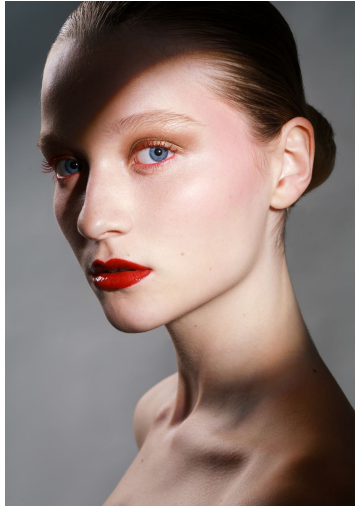

FIONA O.

GRÖSSE **178** OBERWEITE **82**
TAILLE **60** HÜFTE **90**
SCHUHE **41** HAARE **BLOND**
AUGEN **BLAU-GRAU**

M4
MODELS

HEIGHT **5' 10"** BUST **32"**
WAIST **23"** HIPS **35"**
SHOES **10** HAIR **BLONDE**
EYES **BLUE-GREY**