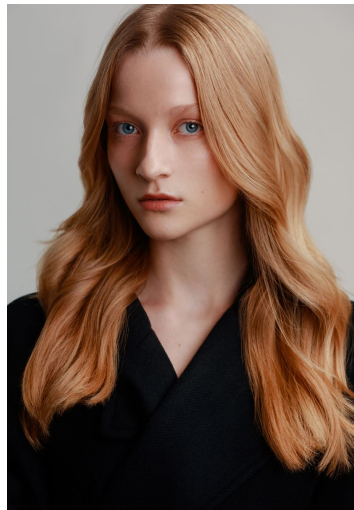

FIONA O.

GRÖSSE **178** OBERWEITE **82**
TAILLE **60** HÜFTE **90**
SCHUHE **41** HAARE **BLOND**
AUGEN **BLAU-GRAU**

M4
MODELS

HEIGHT **5' 10"** BUST **32"**
WAIST **23"** HIPS **35"**
SHOES **10** HAIR **BLONDE**
EYES **BLUE-GREY**