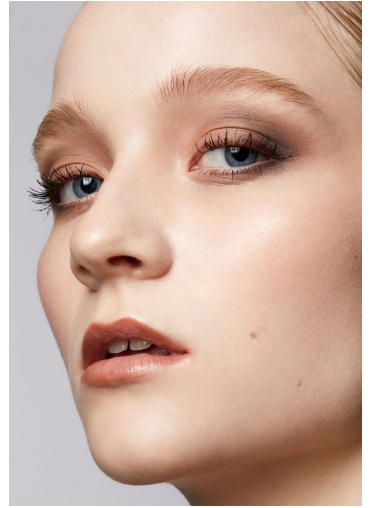

FIONA O.

GRÖSSE **178** OBERWEITE **82**
TAILLE **60** HÜFTE **90**
SCHUHE **41** HAARE **BLOND**
AUGEN **BLAU-GRAU**

M4
MODELS

HEIGHT **5' 10"** BUST **32"**
WAIST **23"** HIPS **35"**
SHOES **10** HAIR **BLONDE**
EYES **BLUE-GREY**