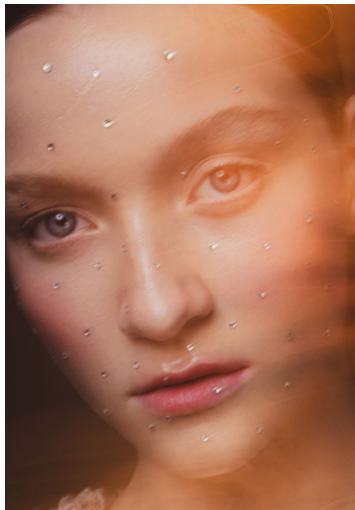

FIONA O.

GRÖSSE **178** OBERWEITE **82**
TAILLE **60** HÜFTE **90**
SCHUHE **41** HAARE **BLOND**
AUGEN **BLAU-GRAU**

M4
MODELS

HEIGHT **5' 10"** BUST **32"**
WAIST **23"** HIPS **35"**
SHOES **10** HAIR **BLONDE**
EYES **BLUE-GREY**