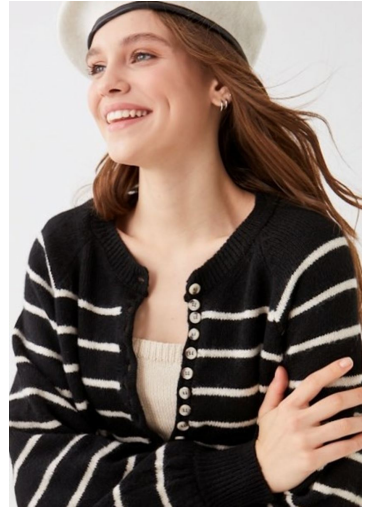

ARINA S.

GRÖSSE **175** OBERWEITE **84**
TAILLE **61** HÜFTE **90**
SCHUHE **40** HAARE **HELLBRAUN**
AUGEN **GRÜN**

M4
MODELS

HEIGHT **5' 9"** BUST **33"**
WAIST **24"** HIPS **35"**
SHOES **8.5** HAIR **LIGHT BROWN**
EYES **GREEN**

Hamburg +49 40 413 236 - 0 Berlin +49 30 616 606 - 6
www.m4models.de

ARINA S.

GRÖSSE 175 OBERWEITE 84
TAILLE 61 HÜFTE 90
SCHUHE 40 HAARE HELLBRAUN
AUGEN GRÜN

HEIGHT 5' 9" BUST 33"
WAIST 24" HIPS 35"
SHOES 8.5 HAIR LIGHT BROWN
EYES GREEN