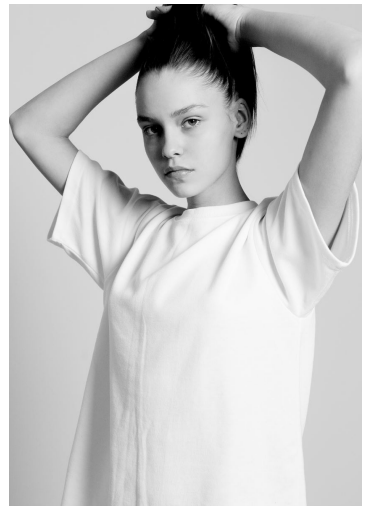

ARINA S.

GRÖSSE **175** OBERWEITE **84**
TAILLE **61** HÜFTE **90**
SCHUHE **40** HAARE **HELLBRAUN**
AUGEN **GRÜN**

M4
MODELS

HEIGHT **5' 9"** BUST **33"**
WAIST **24"** HIPS **35"**
SHOES **8.5** HAIR **LIGHT BROWN**
EYES **GREEN**

Hamburg +49 40 413 236 - 0 Berlin +49 30 616 606 - 6
www.m4models.de

ARINA S.

GRÖSSE 175 OBERWEITE 84
TAILLE 61 HÜFTE 90
SCHUHE 40 HAARE HELLBRAUN
AUGEN GRÜN

HEIGHT 5' 9" BUST 33"
WAIST 24" HIPS 35"
SHOES 8.5 HAIR LIGHT BROWN
EYES GREEN

ARINA S.

GRÖSSE 175 OBERWEITE 84
TAILLE 61 HÜFTE 90
SCHUHE 40 HAARE HELLBRAUN
AUGEN GRÜN

M4
MODELS

HEIGHT 5' 9" BUST 33"
WAIST 24" HIPS 35"
SHOES 8.5 HAIR LIGHT BROWN
EYES GREEN

© 2014 M4 Models

06

ARINA S.

GRÖSSE **175** OBERWEITE **84**
TAILLE **61** HÜFTE **90**
SCHUHE **40** HAARE **HELLBRAUN**
AUGEN **GRÜN**

M4
MODELS

HEIGHT **5' 9"** BUST **33"**
WAIST **24"** HIPS **35"**
SHOES **8.5** HAIR **LIGHT BROWN**
EYES **GREEN**