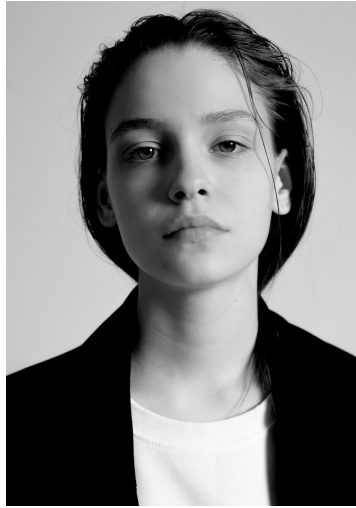

ARINA S.

GRÖSSE **175** OBERWEITE **84**
TAILLE **61** HÜFTE **90**
SCHUHE **40** HAARE **HELLBRAUN**
AUGEN **GRÜN**

M4
MODELS

HEIGHT **5' 9"** BUST **33"**
WAIST **24"** HIPS **35"**
SHOES **8.5** HAIR **LIGHT BROWN**
EYES **GREEN**

Hamburg +49 40 413 236 - 0 Berlin +49 30 616 606 - 6
www.m4models.de

ARINA S.

GRÖSSE 175 OBERWEITE 84
TAILLE 61 HÜFTE 90
SCHUHE 40 HAARE HELLBRAUN
AUGEN GRÜN

HEIGHT 5' 9" BUST 33"
WAIST 24" HIPS 35"
SHOES 8.5 HAIR LIGHT BROWN
EYES GREEN

ARINA S.

GRÖSSE 175 OBERWEITE 84
TAILLE 61 HÜFTE 90
SCHUHE 40 HAARE HELLBRAUN
AUGEN GRÜN

M4
MODELS

HEIGHT 5' 9" BUST 33"
WAIST 24" HIPS 35"
SHOES 8.5 HAIR LIGHT BROWN
EYES GREEN

© 2014 M4 Models

06

ARINA S.