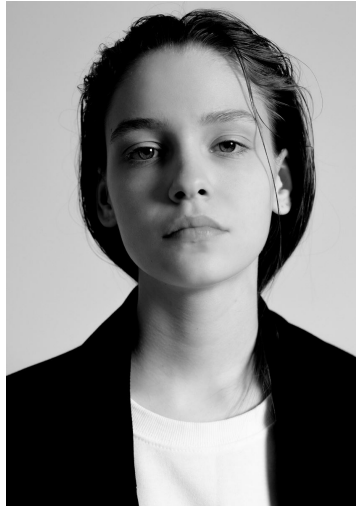

ARINA S.

GRÖSSE **175** OBERWEITE **84**
TAILLE **61** HÜFTE **90**
SCHUHE **40** HAARE **HELLBRAUN**
AUGEN **GRÜN**

M4
MODELS

HEIGHT **5' 9"** BUST **33"**
WAIST **24"** HIPS **35"**
SHOES **8.5** HAIR **LIGHT BROWN**
EYES **GREEN**

Hamburg +49 40 413 236 - 0 Berlin +49 30 616 606 - 6
www.m4models.de

ARINA S.

GRÖSSE 175 OBERWEITE 84
TAILLE 61 HÜFTE 90
SCHUHE 40 HAARE HELLBRAUN
AUGEN GRÜN

HEIGHT 5' 9" BUST 33"
WAIST 24" HIPS 35"
SHOES 8.5 HAIR LIGHT BROWN
EYES GREEN

ARINA S.

GRÖSSE 175 OBERWEITE 84
TAILLE 61 HÜFTE 90
SCHUHE 40 HAARE HELLBRAUN
AUGEN GRÜN

M4
MODELS

HEIGHT 5' 9" BUST 33"
WAIST 24" HIPS 35"
SHOES 8.5 HAIR LIGHT BROWN
EYES GREEN

ARINA S.

GRÖSSE **175** OBERWEITE **84**
TAILLE **61** HÜFTE **90**
SCHUHE **40** HAARE **HELLBRAUN**
AUGEN **GRÜN**