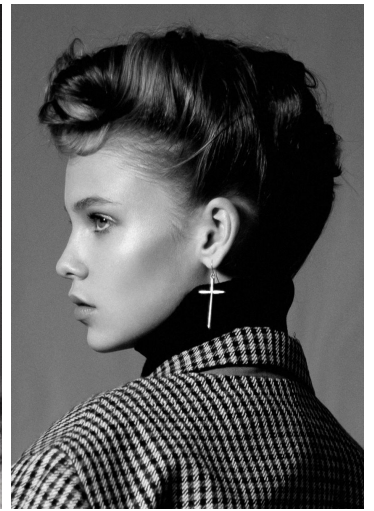

ARINA S.

GRÖSSE **175** OBERWEITE **84**
TAILLE **61** HÜFTE **90**
SCHUHE **40** HAARE **HELLBRAUN**
AUGEN **GRÜN**

M4
MODELS

HEIGHT **5' 9"** BUST **33"**
WAIST **24"** HIPS **35"**
SHOES **8.5** HAIR **LIGHT BROWN**
EYES **GREEN**

Hamburg +49 40 413 236 - 0 Berlin +49 30 616 606 - 6
www.m4models.de

ARINA S.

GRÖSSE 175 OBERWEITE 84
TAILLE 61 HÜFTE 90
SCHUHE 40 HAARE HELLBRAUN
AUGEN GRÜN

HEIGHT 5' 9" BUST 33"
WAIST 24" HIPS 35"
SHOES 8.5 HAIR LIGHT BROWN
EYES GREEN

ARINA S.

GRÖSSE 175 OBERWEITE 84
TAILLE 61 HÜFTE 90
SCHUHE 40 HAARE HELLBRAUN
AUGEN GRÜN

M4
MODELS

HEIGHT 5' 9" BUST 33"
WAIST 24" HIPS 35"
SHOES 8.5 HAIR LIGHT BROWN
EYES GREEN

ARINA S.

GRÖSSE **175** OBERWEITE **84**
TAILLE **61** HÜFTE **90**
SCHUHE **40** HAARE **HELLBRAUN**
AUGEN **GRÜN**