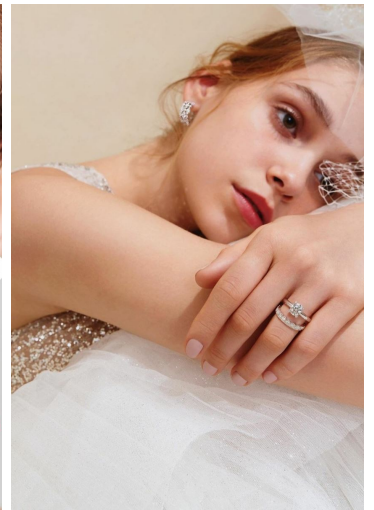

ARINA S.

GRÖSSE **175** OBERWEITE **84**
TAILLE **61** HÜFTE **90**
SCHUHE **40** HAARE **HELLBRAUN**
AUGEN **GRÜN**

M4
MODELS

HEIGHT **5' 9"** BUST **33"**
WAIST **24"** HIPS **35"**
SHOES **8.5** HAIR **LIGHT BROWN**
EYES **GREEN**

Hamburg +49 40 413 236 - 0 Berlin +49 30 616 606 - 6
www.m4models.de

ARINA S.

GRÖSSE 175 OBERWEITE 84
TAILLE 61 HÜFTE 90
SCHUHE 40 HAARE HELLBRAUN
AUGEN GRÜN

HEIGHT 5' 9" BUST 33"
WAIST 24" HIPS 35"
SHOES 8.5 HAIR LIGHT BROWN
EYES GREEN