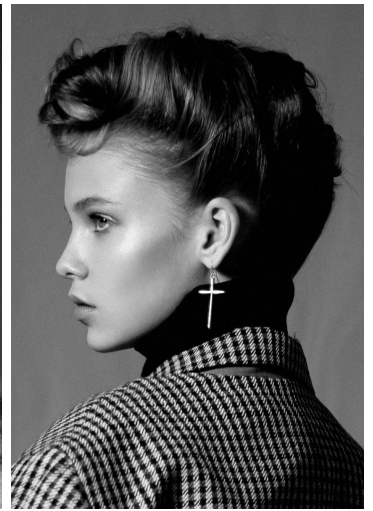

ARINA S.

GRÖSSE **175** OBERWEITE **84**
TAILLE **61** HÜFTE **90**
SCHUHE **40** HAARE **HELLBRAUN**
AUGEN **GRÜN**

M4
MODELS

HEIGHT **5' 9"** BUST **33"**
WAIST **24"** HIPS **35"**
SHOES **8.5** HAIR **LIGHT BROWN**
EYES **GREEN**

Hamburg +49 40 413 236 - 0 Berlin +49 30 616 606 - 6
www.m4models.de

ARINA S.

GRÖSSE 175 OBERWEITE 84
TAILLE 61 HÜFTE 90
SCHUHE 40 HAARE HELLBRAUN
AUGEN GRÜN

HEIGHT 5' 9" BUST 33"
WAIST 24" HIPS 35"
SHOES 8.5 HAIR LIGHT BROWN
EYES GREEN

ARINA S.

GRÖSSE 175 OBERWEITE 84
TAILLE 61 HÜFTE 90
SCHUHE 40 HAARE HELLBRAUN
AUGEN GRÜN

M4
MODELS

HEIGHT 5' 9" BUST 33"
WAIST 24" HIPS 35"
SHOES 8.5 HAIR LIGHT BROWN
EYES GREEN

© 2014 M4 Models

06

ARINA S.