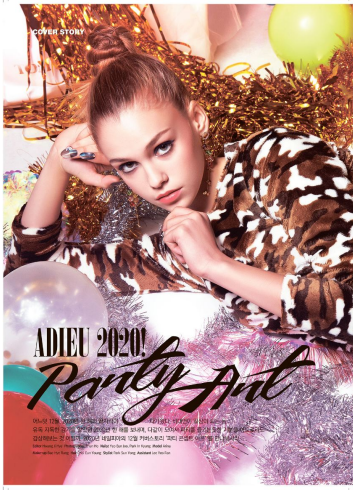

ARINA S.

GRÖSSE **175** OBERWEITE **84**
TAILLE **61** HÜFTE **90**
SCHUHE **40** HAARE **HELLBRAUN**
AUGEN **GRÜN**

M4
MODELS

HEIGHT **5' 9"** BUST **33"**
WAIST **24"** HIPS **35"**
SHOES **8.5** HAIR **LIGHT BROWN**
EYES **GREEN**

Hamburg +49 40 413 236 - 0 Berlin +49 30 616 606 - 6
www.m4models.de

ARINA S.

GRÖSSE 175 OBERWEITE 84
TAILLE 61 HÜFTE 90
SCHUHE 40 HAARE HELLBRAUN
AUGEN GRÜN

HEIGHT 5' 9" BUST 33"
WAIST 24" HIPS 35"
SHOES 8.5 HAIR LIGHT BROWN
EYES GREEN

ARINA S.

GRÖSSE 175 OBERWEITE 84
TAILLE 61 HÜFTE 90
SCHUHE 40 HAARE HELLBRAUN
AUGEN GRÜN

M4
MODELS

HEIGHT 5' 9" BUST 33"
WAIST 24" HIPS 35"
SHOES 8.5 HAIR LIGHT BROWN
EYES GREEN

© 2014 M4 Models

06

ARINA S.

GRÖSSE **175** OBERWEITE **84**
TAILLE **61** HÜFTE **90**
SCHUHE **40** HAARE **HELLBRAUN**
AUGEN **GRÜN**

M4
MODELS

HEIGHT **5' 9"** BUST **33"**
WAIST **24"** HIPS **35"**
SHOES **8.5** HAIR **LIGHT BROWN**
EYES **GREEN**