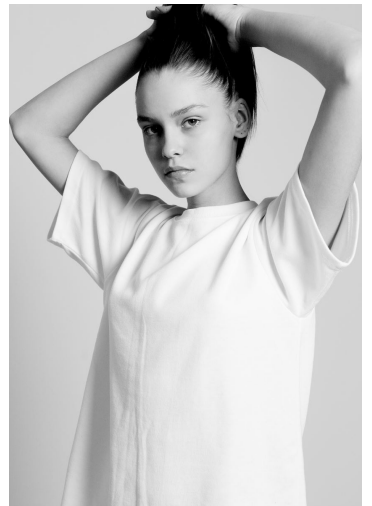

ARINA S.

GRÖSSE **175** OBERWEITE **84**
TAILLE **61** HÜFTE **90**
SCHUHE **40** HAARE **HELLBRAUN**
AUGEN **GRÜN**

M4
MODELS

HEIGHT **5' 9"** BUST **33"**
WAIST **24"** HIPS **35"**
SHOES **8.5** HAIR **LIGHT BROWN**
EYES **GREEN**

Hamburg +49 40 413 236 - 0 Berlin +49 30 616 606 - 6
www.m4models.de

ARINA S.

GRÖSSE 175 OBERWEITE 84
TAILLE 61 HÜFTE 90
SCHUHE 40 HAARE HELLBRAUN
AUGEN GRÜN

HEIGHT 5' 9" BUST 33"
WAIST 24" HIPS 35"
SHOES 8.5 HAIR LIGHT BROWN
EYES GREEN

ARINA S.

GRÖSSE 175 OBERWEITE 84
TAILLE 61 HÜFTE 90
SCHUHE 40 HAARE HELLBRAUN
AUGEN GRÜN

M4
MODELS

HEIGHT 5' 9" BUST 33"
WAIST 24" HIPS 35"
SHOES 8.5 HAIR LIGHT BROWN
EYES GREEN

ARINA S.

GRÖSSE **175** OBERWEITE **84**
TAILLE **61** HÜFTE **90**
SCHUHE **40** HAARE **HELLBRAUN**
AUGEN **GRÜN**