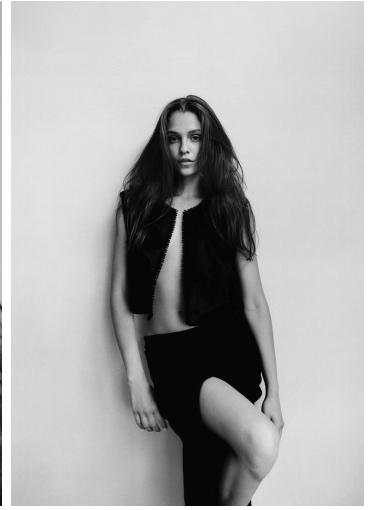

ARINA S.

GRÖSSE **175** OBERWEITE **84**
TAILLE **61** HÜFTE **90**
SCHUHE **40** HAARE **HELLBRAUN**
AUGEN **GRÜN**

M4
MODELS

HEIGHT **5' 9"** BUST **33"**
WAIST **24"** HIPS **35"**
SHOES **8.5** HAIR **LIGHT BROWN**
EYES **GREEN**

ARINA S.

GRÖSSE 175 OBERWEITE 84
TAILLE 61 HÜFTE 90
SCHUHE 40 HAARE HELLBRAUN
AUGEN GRÜN

M4
MODELS

HEIGHT 5' 9" BUST 33"
WAIST 24" HIPS 35"
SHOES 8.5 HAIR LIGHT BROWN
EYES GREEN

ARINA S.

GRÖSSE **175** OBERWEITE **84**
TAILLE **61** HÜFTE **90**
SCHUHE **40** HAARE **HELLBRAUN**
AUGEN **GRÜN**

M4
MODELS

HEIGHT **5' 9"** BUST **33"**
WAIST **24"** HIPS **35"**
SHOES **8.5** HAIR **LIGHT BROWN**
EYES **GREEN**