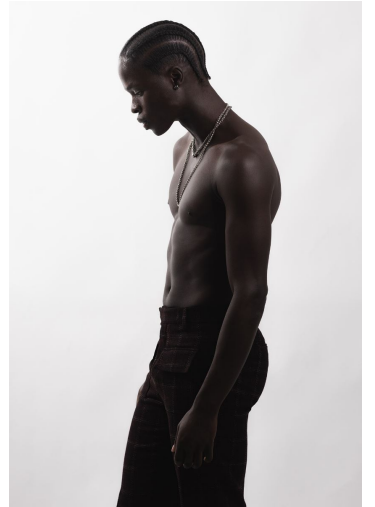

## FRANKLINE

GRÖSSE **186** OBERWEITE **94**  
TAILLE **75** HÜFTE **95**  
SCHUHE **44** HAARE **SCHWARZ**  
AUGEN **BRAUN**

**M4**  
MODELS

HEIGHT **6' 1"** BUST **37"**  
WAIST **29"** HIPS **38"**  
SHOES **10.5** HAIR **BLACK**  
EYES **BROWN**

# FRANKLINE

GRÖSSE **186** OBERWEITE **94**  
TAILLE **75** HÜFTE **95**  
SCHUHE **44** HAARE **SCHWARZ**  
AUGEN **BRAUN**

**M4**  
MODELS

HEIGHT **6' 1"** BUST **37"**  
WAIST **29"** HIPS **38"**  
SHOES **10.5** HAIR **BLACK**  
EYES **BROWN**