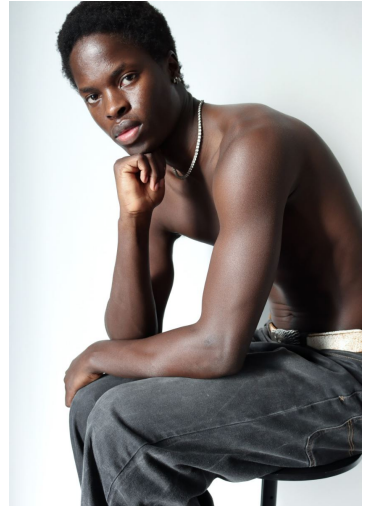

FRANKLINE

GRÖSSE **186** OBERWEITE **94**
TAILLE **75** HÜFTE **95**
SCHUHE **44** HAARE **SCHWARZ**
AUGEN **BRAUN**

M4
MODELS

HEIGHT **6' 1"** BUST **37"**
WAIST **29"** HIPS **38"**
SHOES **10.5** HAIR **BLACK**
EYES **BROWN**

FRANKLINE

GRÖSSE **186** OBERWEITE **94**
TAILLE **75** HÜFTE **95**
SCHUHE **44** HAARE **SCHWARZ**
AUGEN **BRAUN**

HEIGHT **6' 1"** BUST **37"**
WAIST **29"** HIPS **38"**
SHOES **10.5** HAIR **BLACK**
EYES **BROWN**