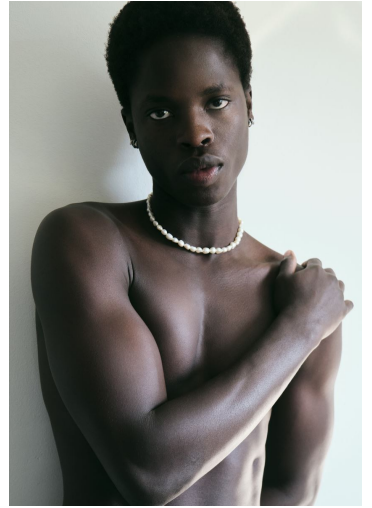

FRANKLINE

GRÖSSE **186** OBERWEITE **94**
TAILLE **75** HÜFTE **95**
SCHUHE **44** HAARE **SCHWARZ**
AUGEN **BRAUN**

M4
MODELS

HEIGHT **6' 1"** BUST **37"**
WAIST **29"** HIPS **38"**
SHOES **10.5** HAIR **BLACK**
EYES **BROWN**