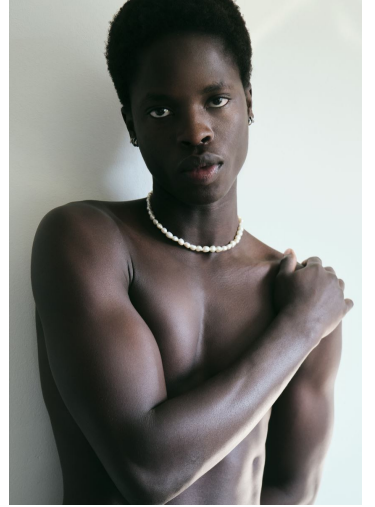

FRANKLINE

GRÖSSE **186** OBERWEITE **94**
TAILLE **75** HÜFTE **95**
SCHUHE **44** HAARE **SCHWARZ**
AUGEN **BRAUN**

M4
MODELS

HEIGHT **6' 1"** BUST **37"**
WAIST **29"** HIPS **38"**
SHOES **10.5** HAIR **BLACK**
EYES **BROWN**

FRANKLINE

GRÖSSE **186** OBERWEITE **94**
TAILLE **75** HÜFTE **95**
SCHUHE **44** HAARE **SCHWARZ**
AUGEN **BRAUN**

HEIGHT **6' 1"** BUST **37"**
WAIST **29"** HIPS **38"**
SHOES **10.5** HAIR **BLACK**
EYES **BROWN**