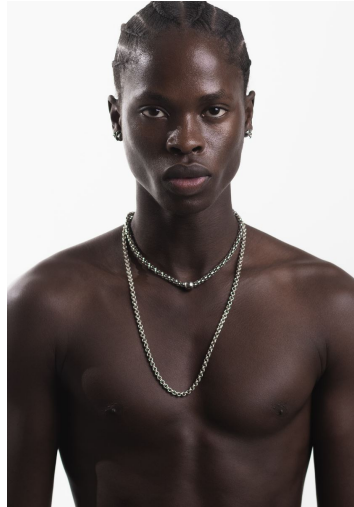

## FRANKLINE

GRÖSSE **186** OBERWEITE **94**  
TAILLE **75** HÜFTE **95**  
SCHUHE **44** HAARE **SCHWARZ**  
AUGEN **BRAUN**

**M4**  
MODELS

HEIGHT **6' 1"** BUST **37"**  
WAIST **29"** HIPS **38"**  
SHOES **10.5** HAIR **BLACK**  
EYES **BROWN**

# FRANKLINE

GRÖSSE **186** OBERWEITE **94**  
TAILLE **75** HÜFTE **95**  
SCHUHE **44** HAARE **SCHWARZ**  
AUGEN **BRAUN**

**M4**  
MODELS

HEIGHT **6' 1"** BUST **37"**  
WAIST **29"** HIPS **38"**  
SHOES **10.5** HAIR **BLACK**  
EYES **BROWN**