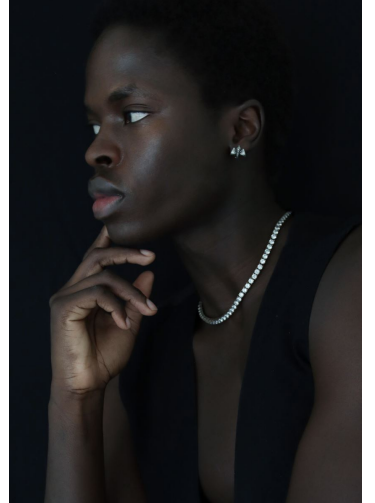

FRANKLINE

GRÖSSE **186** OBERWEITE **94**
TAILLE **75** HÜFTE **95**
SCHUHE **44** HAARE **SCHWARZ**
AUGEN **BRAUN**

M4
MODELS

HEIGHT **6' 1"** BUST **37"**
WAIST **29"** HIPS **38"**
SHOES **10.5** HAIR **BLACK**
EYES **BROWN**

FRANKLINE

GRÖSSE **186** OBERWEITE **94**
TAILLE **75** HÜFTE **95**
SCHUHE **44** HAARE **SCHWARZ**
AUGEN **BRAUN**

HEIGHT **6' 1"** BUST **37"**
WAIST **29"** HIPS **38"**
SHOES **10.5** HAIR **BLACK**
EYES **BROWN**