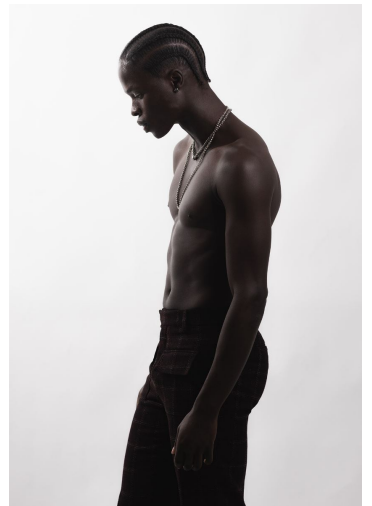

FRANKLINE

GRÖSSE **186** OBERWEITE **94**
TAILLE **75** HÜFTE **95**
SCHUHE **44** HAARE **SCHWARZ**
AUGEN **BRAUN**

M4
MODELS

HEIGHT **6' 1"** BUST **37"**
WAIST **29"** HIPS **38"**
SHOES **10.5** HAIR **BLACK**
EYES **BROWN**