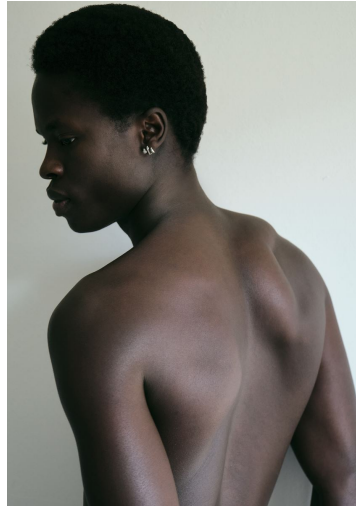

FRANKLINE

GRÖSSE **186** OBERWEITE **94**
TAILLE **75** HÜFTE **95**
SCHUHE **44** HAARE **SCHWARZ**
AUGEN **BRAUN**

M4
MODELS

HEIGHT **6' 1"** BUST **37"**
WAIST **29"** HIPS **38"**
SHOES **10.5** HAIR **BLACK**
EYES **BROWN**