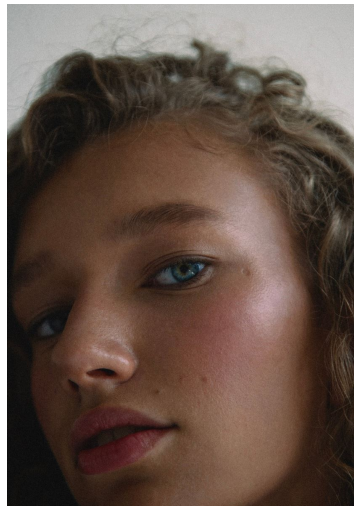

ARINA T

GRÖSSE **178** OBERWEITE **88**
TAILLE **65** HÜFTE **93**
SCHUHE **39** HAARE **HELLBRAUN**
AUGEN **BLAU**

M4
MODELS

HEIGHT **5' 10"** BUST **35"**
WAIST **25"** HIPS **36"**
SHOES **8** HAIR **LIGHT BROWN**
EYES **BLUE**

ARINA T

GRÖSSE **178** OBERWEITE **88**
TAILLE **65** HÜFTE **93**
SCHUHE **39** HAARE **HELLBRAUN**
AUGEN **BLAU**

HEIGHT **5' 10"** BUST **35"**
WAIST **25"** HIPS **36"**
SHOES **8** HAIR **LIGHT BROWN**
EYES **BLUE**