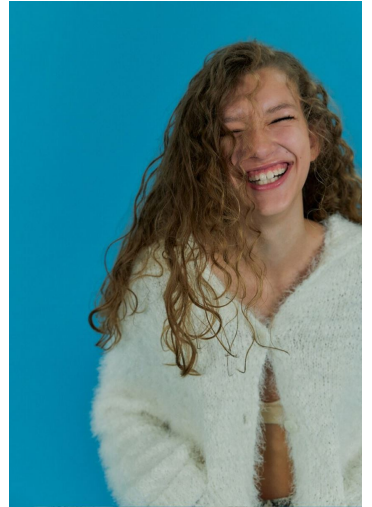

ARINA T

GRÖSSE **178** OBERWEITE **88**
TAILLE **65** HÜFTE **93**
SCHUHE **39** HAARE **HELLBRAUN**
AUGEN **BLAU**

M4
MODELS

HEIGHT **5' 10"** BUST **35"**
WAIST **25"** HIPS **36"**
SHOES **8** HAIR **LIGHT BROWN**
EYES **BLUE**

ARINA T

GRÖSSE **178** OBERWEITE **88**
TAILLE **65** HÜFTE **93**
SCHUHE **39** HAARE **HELLBRAUN**
AUGEN **BLAU**

HEIGHT **5' 10"** BUST **35"**
WAIST **25"** HIPS **36"**
SHOES **8** HAIR **LIGHT BROWN**
EYES **BLUE**