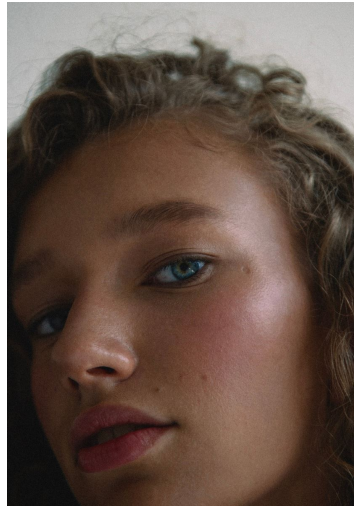

"WHERE WE ARE HEADING"  
representing the new symbol and the ideas.

## ARINA T

GRÖSSE **178** OBERWEITE **88**  
TAILLE **65** HÜFTE **93**  
SCHUHE **39** HAARE **HELLBRAUN**  
AUGEN **BLAU**

**M4**  
MODELS

HEIGHT **5' 10"** BUST **35"**  
WAIST **25"** HIPS **36"**  
SHOES **8** HAIR **LIGHT BROWN**  
EYES **BLUE**

# ARINA T

GRÖSSE 178 OBERWEITE 88  
TAILLE 65 HÜFTE 93  
SCHUHE 39 HAARE HELLBRAUN  
AUGEN BLAU

**M4**  
MODELS

HEIGHT 5' 10" BUST 35"  
WAIST 25" HIPS 36"  
SHOES 8 HAIR LIGHT BROWN  
EYES BLUE