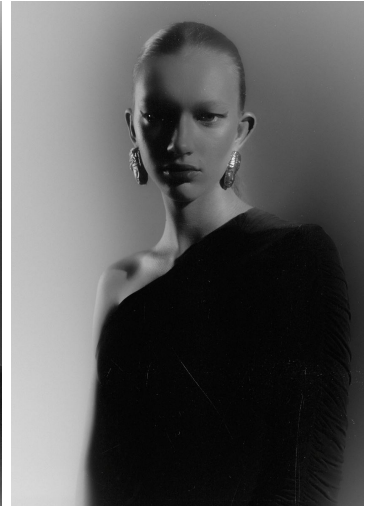

ARINA T

GRÖSSE **178** OBERWEITE **88**
TAILLE **65** HÜFTE **93**
SCHUHE **39** HAARE **HELLBRAUN**
AUGEN **BLAU**

M4
MODELS

HEIGHT **5' 10"** BUST **35"**
WAIST **25"** HIPS **36"**
SHOES **8** HAIR **LIGHT BROWN**
EYES **BLUE**

ARINA T

GRÖSSE **178** OBERWEITE **88**
TAILLE **65** HÜFTE **93**
SCHUHE **39** HAARE **HELLBRAUN**
AUGEN **BLAU**

HEIGHT **5' 10"** BUST **35"**
WAIST **25"** HIPS **36"**
SHOES **8** HAIR **LIGHT BROWN**
EYES **BLUE**