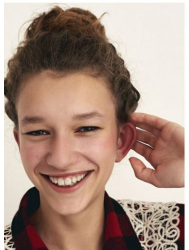

ARINA T

GRÖSSE **178** OBERWEITE **84**
TAILLE **62** HÜFTE **90**
SCHUHE **39** HAARE **HELLBRAUN**
AUGEN **BLAU**

M4
MODELS

HEIGHT **5' 10"** BUST **33"**
WAIST **24"** HIPS **35"**
SHOES **8** HAIR **LIGHT BROWN**
EYES **BLUE**

ARINA T

GRÖSSE 178 OBERWEITE 84
TAILLE 62 HÜFTE 90
SCHUHE 39 HAARE HELLBRAUN
AUGEN BLAU

HEIGHT 5' 10" BUST 33"
WAIST 24" HIPS 35"
SHOES 8 HAIR LIGHT BROWN
EYES BLUE

ARINA T

GRÖSSE **178** OBERWEITE **84**
TAILLE **62** HÜFTE **90**
SCHUHE **39** HAARE **HELLBRAUN**
AUGEN **BLAU**

M4
MODELS

HEIGHT **5' 10"** BUST **33"**
WAIST **24"** HIPS **35"**
SHOES **8** HAIR **LIGHT BROWN**
EYES **BLUE**

ARINA T

GRÖSSE **178** OBERWEITE **84**
TAILLE **62** HÜFTE **90**
SCHUHE **39** HAARE **HELLBRAUN**
AUGEN **BLAU**