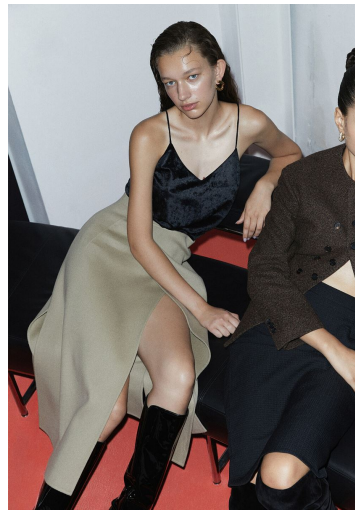

ARINA T

GRÖSSE **178** OBERWEITE **88**
TAILLE **65** HÜFTE **93**
SCHUHE **39** HAARE **HELLBRAUN**
AUGEN **BLAU**

M4
MODELS

HEIGHT **5' 10"** BUST **35"**
WAIST **25"** HIPS **36"**
SHOES **8** HAIR **LIGHT BROWN**
EYES **BLUE**