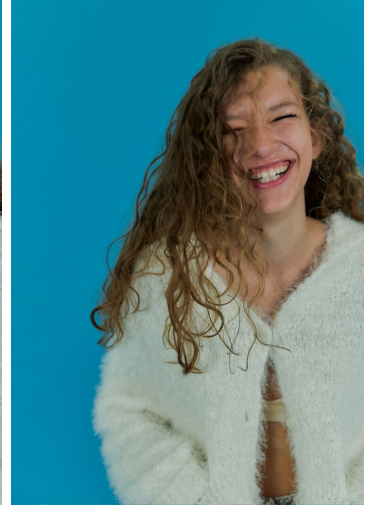

"WHERE WE ARE HEADING"  
representing the new symbol and the ideas.

## ARINA T

GRÖSSE **178** OBERWEITE **88**  
TAILLE **65** HÜFTE **93**  
SCHUHE **39** HAARE **HELLBRAUN**  
AUGEN **BLAU**

**M4**  
MODELS

HEIGHT **5' 10"** BUST **35"**  
WAIST **25"** HIPS **36"**  
SHOES **8** HAIR **LIGHT BROWN**  
EYES **BLUE**

# ARINA T

GRÖSSE 178 OBERWEITE 88  
TAILLE 65 HÜFTE 93  
SCHUHE 39 HAARE HELLBRAUN  
AUGEN BLAU

**M4**  
MODELS

HEIGHT 5' 10" BUST 35"  
WAIST 25" HIPS 36"  
SHOES 8 HAIR LIGHT BROWN  
EYES BLUE