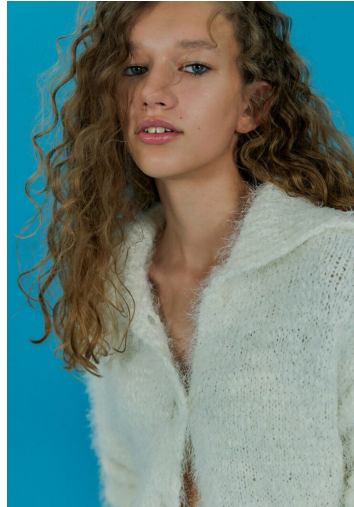

ARINA T

GRÖSSE **178** OBERWEITE **88**
TAILLE **65** HÜFTE **93**
SCHUHE **39** HAARE **HELLBRAUN**
AUGEN **BLAU**

M4
MODELS

HEIGHT **5' 10"** BUST **35"**
WAIST **25"** HIPS **36"**
SHOES **8** HAIR **LIGHT BROWN**
EYES **BLUE**

ARINA T

GRÖSSE **178** OBERWEITE **88**
TAILLE **65** HÜFTE **93**
SCHUHE **39** HAARE **HELLBRAUN**
AUGEN **BLAU**

HEIGHT **5' 10"** BUST **35"**
WAIST **25"** HIPS **36"**
SHOES **8** HAIR **LIGHT BROWN**
EYES **BLUE**