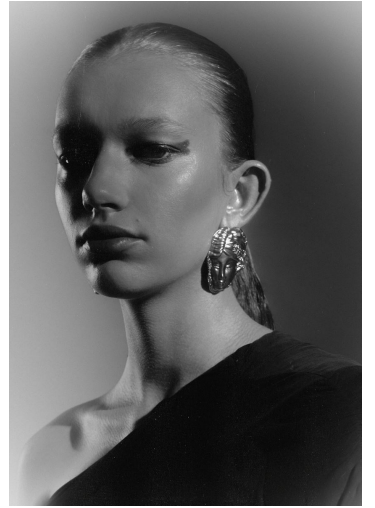

ARINA T

GRÖSSE **178** OBERWEITE **84**
TAILLE **62** HÜFTE **90**
SCHUHE **39** HAARE **HELLBRAUN**
AUGEN **BLAU**

M4
MODELS

HEIGHT **5' 10"** BUST **33"**
WAIST **24"** HIPS **35"**
SHOES **8** HAIR **LIGHT BROWN**
EYES **BLUE**

ARINA T

GRÖSSE 178 OBERWEITE 84
TAILLE 62 HÜFTE 90
SCHUHE 39 HAARE HELLBRAUN
AUGEN BLAU

HEIGHT 5' 10" BUST 33"
WAIST 24" HIPS 35"
SHOES 8 HAIR LIGHT BROWN
EYES BLUE

ARINA T

GRÖSSE **178** OBERWEITE **84**
TAILLE **62** HÜFTE **90**
SCHUHE **39** HAARE **HELLBRAUN**
AUGEN **BLAU**

M4
MODELS

HEIGHT **5' 10"** BUST **33"**
WAIST **24"** HIPS **35"**
SHOES **8** HAIR **LIGHT BROWN**
EYES **BLUE**

ARINA T

GRÖSSE **178** OBERWEITE **84**
TAILLE **62** HÜFTE **90**
SCHUHE **39** HAARE **HELLBRAUN**
AUGEN **BLAU**