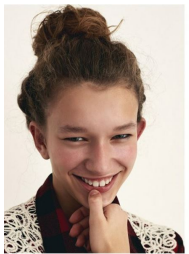

ARINA T

GRÖSSE **178** OBERWEITE **84**
TAILLE **62** HÜFTE **90**
SCHUHE **39** HAARE **HELLBRAUN**
AUGEN **BLAU**

M4
MODELS

HEIGHT **5' 10"** BUST **33"**
WAIST **24"** HIPS **35"**
SHOES **8** HAIR **LIGHT BROWN**
EYES **BLUE**

ARINA T

GRÖSSE 178 OBERWEITE 84
TAILLE 62 HÜFTE 90
SCHUHE 39 HAARE HELLBRAUN
AUGEN BLAU

HEIGHT 5' 10" BUST 33"
WAIST 24" HIPS 35"
SHOES 8 HAIR LIGHT BROWN
EYES BLUE

ARINA T

GRÖSSE **178** OBERWEITE **84**
TAILLE **62** HÜFTE **90**
SCHUHE **39** HAARE **HELLBRAUN**
AUGEN **BLAU**