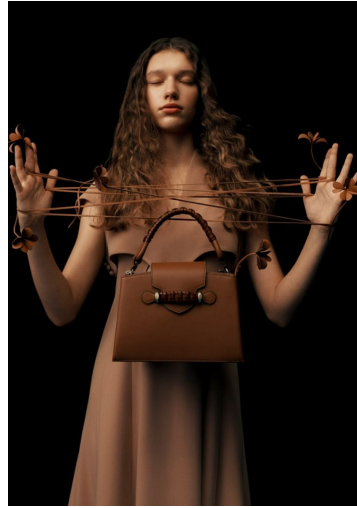

"WHERE WE ARE HEADING"  
representing the new symbol and the ideas.

## ARINA T

GRÖSSE **178** OBERWEITE **88**  
TAILLE **65** HÜFTE **93**  
SCHUHE **39** HAARE **HELLBRAUN**  
AUGEN **BLAU**

**M4**  
MODELS

HEIGHT **5' 10"** BUST **35"**  
WAIST **25"** HIPS **36"**  
SHOES **8** HAIR **LIGHT BROWN**  
EYES **BLUE**

# ARINA T

GRÖSSE 178 OBERWEITE 88  
TAILLE 65 HÜFTE 93  
SCHUHE 39 HAARE HELLBRAUN  
AUGEN BLAU

**M4**  
MODELS

HEIGHT 5' 10" BUST 35"  
WAIST 25" HIPS 36"  
SHOES 8 HAIR LIGHT BROWN  
EYES BLUE