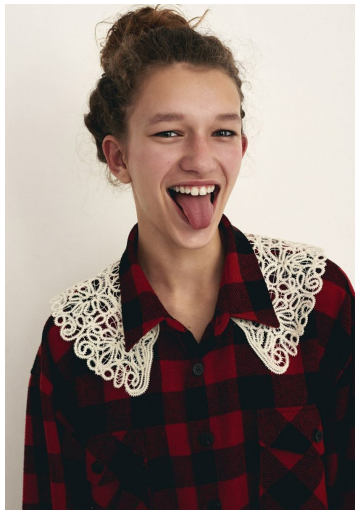

ARINA T

GRÖSSE **178** OBERWEITE **84**
TAILLE **62** HÜFTE **90**
SCHUHE **39** HAARE **HELLBRAUN**
AUGEN **BLAU**

M4
MODELS

HEIGHT **5' 10"** BUST **33"**
WAIST **24"** HIPS **35"**
SHOES **8** HAIR **LIGHT BROWN**
EYES **BLUE**

ARINA T

GRÖSSE 178 OBERWEITE 84
TAILLE 62 HÜFTE 90
SCHUHE 39 HAARE HELLBRAUN
AUGEN BLAU

HEIGHT 5' 10" BUST 33"
WAIST 24" HIPS 35"
SHOES 8 HAIR LIGHT BROWN
EYES BLUE

ARINA T

GRÖSSE **178** OBERWEITE **84**
TAILLE **62** HÜFTE **90**
SCHUHE **39** HAARE **HELLBRAUN**
AUGEN **BLAU**

M4
MODELS

HEIGHT **5' 10"** BUST **33"**
WAIST **24"** HIPS **35"**
SHOES **8** HAIR **LIGHT BROWN**
EYES **BLUE**

ARINA T

GRÖSSE **178** OBERWEITE **84**
TAILLE **62** HÜFTE **90**
SCHUHE **39** HAARE **HELLBRAUN**
AUGEN **BLAU**