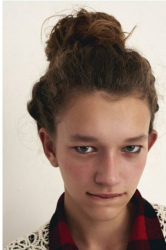

ARINA T

GRÖSSE **178** OBERWEITE **84**
TAILLE **62** HÜFTE **90**
SCHUHE **39** HAARE **HELLBRAUN**
AUGEN **BLAU**

M4
MODELS

HEIGHT **5' 10"** BUST **33"**
WAIST **24"** HIPS **35"**
SHOES **8** HAIR **LIGHT BROWN**
EYES **BLUE**

ARINA T

GRÖSSE 178 OBERWEITE 84
TAILLE 62 HÜFTE 90
SCHUHE 39 HAARE HELLBRAUN
AUGEN BLAU

HEIGHT 5' 10" BUST 33"
WAIST 24" HIPS 35"
SHOES 8 HAIR LIGHT BROWN
EYES BLUE

ARINA T

GRÖSSE **178** OBERWEITE **84**
TAILLE **62** HÜFTE **90**
SCHUHE **39** HAARE **HELLBRAUN**
AUGEN **BLAU**

M4
MODELS

HEIGHT **5' 10"** BUST **33"**
WAIST **24"** HIPS **35"**
SHOES **8** HAIR **LIGHT BROWN**
EYES **BLUE**

ARINA T

GRÖSSE **178** OBERWEITE **84**
TAILLE **62** HÜFTE **90**
SCHUHE **39** HAARE **HELLBRAUN**
AUGEN **BLAU**