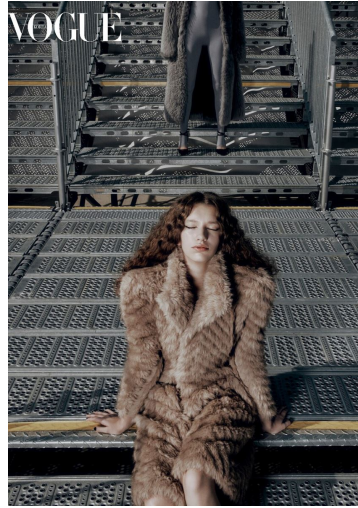

ARINA T

GRÖSSE **178** OBERWEITE **84**
TAILLE **62** HÜFTE **90**
SCHUHE **39** HAARE **HELLBRAUN**
AUGEN **BLAU**

M4
MODELS

HEIGHT **5' 10"** BUST **33"**
WAIST **24"** HIPS **35"**
SHOES **8** HAIR **LIGHT BROWN**
EYES **BLUE**

ARINA T

GRÖSSE 178 OBERWEITE 84
TAILLE 62 HÜFTE 90
SCHUHE 39 HAARE HELLBRAUN
AUGEN BLAU

HEIGHT 5' 10" BUST 33"
WAIST 24" HIPS 35"
SHOES 8 HAIR LIGHT BROWN
EYES BLUE

ARINA T

GRÖSSE **178** OBERWEITE **84**
TAILLE **62** HÜFTE **90**
SCHUHE **39** HAARE **HELLBRAUN**
AUGEN **BLAU**

M4
MODELS

HEIGHT **5' 10"** BUST **33"**
WAIST **24"** HIPS **35"**
SHOES **8** HAIR **LIGHT BROWN**
EYES **BLUE**

ARINA T

GRÖSSE **178** OBERWEITE **84**
TAILLE **62** HÜFTE **90**
SCHUHE **39** HAARE **HELLBRAUN**
AUGEN **BLAU**