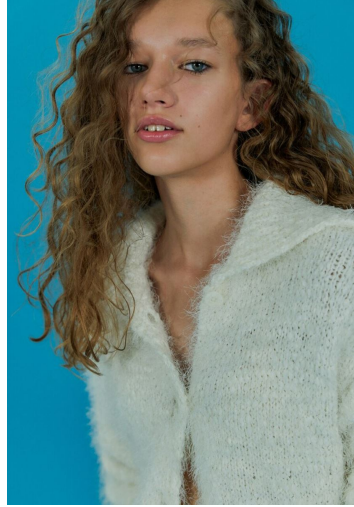

"WHERE WE ARE HEADING"  
representing the new symbol and the ideas.

## ARINA T

GRÖSSE **178** OBERWEITE **88**  
TAILLE **65** HÜFTE **93**  
SCHUHE **39** HAARE **HELLBRAUN**  
AUGEN **BLAU**

**M4**  
MODELS

HEIGHT **5' 10"** BUST **35"**  
WAIST **25"** HIPS **36"**  
SHOES **8** HAIR **LIGHT BROWN**  
EYES **BLUE**

# ARINA T

GRÖSSE 178 OBERWEITE 88  
TAILLE 65 HÜFTE 93  
SCHUHE 39 HAARE HELLBRAUN  
AUGEN BLAU

**M4**  
MODELS

HEIGHT 5' 10" BUST 35"  
WAIST 25" HIPS 36"  
SHOES 8 HAIR LIGHT BROWN  
EYES BLUE