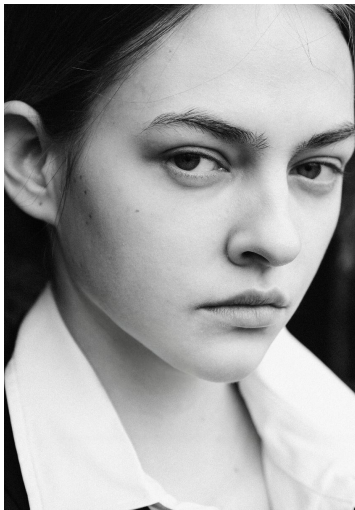

VALERIA

GRÖSSE **177** OBERWEITE **79**
TAILLE **61** HÜFTE **90**
SCHUHE **40** HAARE **DUNKELBLOND**
AUGEN **GRAU-GRÜN**

M4
MODELS

HEIGHT **5' 9.5"** BUST **31"**
WAIST **24"** HIPS **35"**
SHOES **8.5** HAIR **DARK BLONDE**
EYES **GREY-GREEN**

VALERIA

GRÖSSE 177 OBERWEITE 79
TAILLE 61 HÜFTE 90
SCHUHE 40 HAARE **DUNKELBLOND**
AUGEN **GRAU-GRÜN**

HEIGHT 5' 9.5" BUST 31"
WAIST 24" HIPS 35"
SHOES 8.5 HAIR **DARK BLONDE**
EYES **GREY-GREEN**

VALERIA

GRÖSSE **177** OBERWEITE **79**
TAILLE **61** HÜFTE **90**
SCHUHE **40** HAARE **DUNKELBLOND**
AUGEN **GRAU-GRÜN**

M4
MODELS

HEIGHT **5' 9.5"** BUST **31"**
WAIST **24"** HIPS **35"**
SHOES **8.5** HAIR **DARK BLONDE**
EYES **GREY-GREEN**