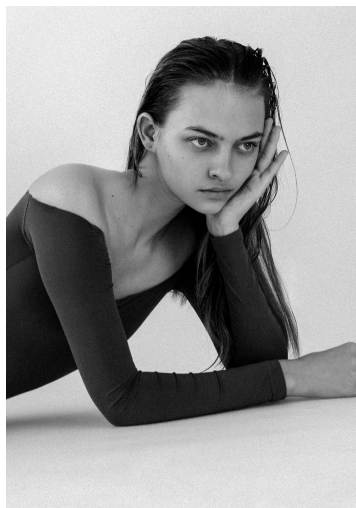

VALERIA

GRÖSSE **177** OBERWEITE **79**
TAILLE **61** HÜFTE **90**
SCHUHE **40** HAARE **DUNKELBLOND**
AUGEN **GRAU-GRÜN**

M4
MODELS

HEIGHT **5' 9.5"** BUST **31"**
WAIST **24"** HIPS **35"**
SHOES **8.5** HAIR **DARK BLONDE**
EYES **GREY-GREEN**

VALERIA

GRÖSSE 177 OBERWEITE 79
TAILLE 61 HÜFTE 90
SCHUHE 40 HAARE **DUNKELBLOND**
AUGEN **GRAU-GRÜN**

HEIGHT 5' 9.5" BUST 31"
WAIST 24" HIPS 35"
SHOES 8.5 HAIR **DARK BLONDE**
EYES **GREY-GREEN**

VALERIA

GRÖSSE **177** OBERWEITE **79**
TAILLE **61** HÜFTE **90**
SCHUHE **40** HAARE **DUNKELBLOND**
AUGEN **GRAU-GRÜN**

M4
MODELS

HEIGHT **5' 9.5"** BUST **31"**
WAIST **24"** HIPS **35"**
SHOES **8.5** HAIR **DARK BLONDE**
EYES **GREY-GREEN**