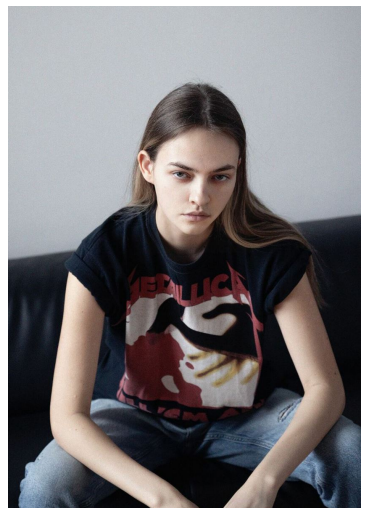

VALERIA

GRÖSSE **177** OBERWEITE **79**
TAILLE **61** HÜFTE **90**
SCHUHE **40** HAARE **DUNKELBLOND**
AUGEN **GRAU-GRÜN**

M4
MODELS

HEIGHT **5' 9.5"** BUST **31"**
WAIST **24"** HIPS **35"**
SHOES **8.5** HAIR **DARK BLONDE**
EYES **GREY-GREEN**

VALERIA

GRÖSSE 177 OBERWEITE 79
TAILLE 61 HÜFTE 90
SCHUHE 40 HAARE **DUNKELBLOND**
AUGEN **GRAU-GRÜN**

HEIGHT 5' 9.5" BUST 31"
WAIST 24" HIPS 35"
SHOES 8.5 HAIR **DARK BLONDE**
EYES **GREY-GREEN**

VALERIA