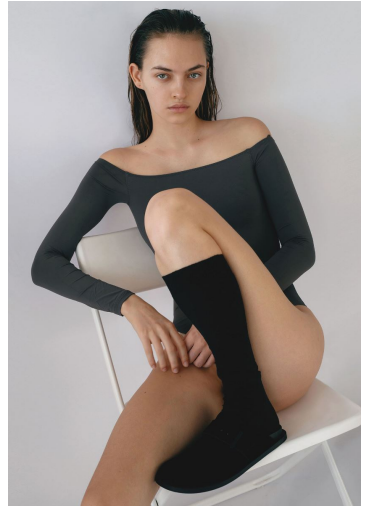

VALERIA

GRÖSSE **177** OBERWEITE **79**
TAILLE **61** HÜFTE **90**
SCHUHE **40** HAARE **DUNKELBLOND**
AUGEN **GRAU-GRÜN**

M4
MODELS

HEIGHT **5' 9.5"** BUST **31"**
WAIST **24"** HIPS **35"**
SHOES **8.5** HAIR **DARK BLONDE**
EYES **GREY-GREEN**

VALERIA

GRÖSSE 177 OBERWEITE 79
TAILLE 61 HÜFTE 90
SCHUHE 40 HAARE **DUNKELBLOND**
AUGEN **GRAU-GRÜN**

HEIGHT 5' 9.5" BUST 31"
WAIST 24" HIPS 35"
SHOES 8.5 HAIR **DARK BLONDE**
EYES **GREY-GREEN**

VALERIA

GRÖSSE **177** OBERWEITE **79**
TAILLE **61** HÜFTE **90**
SCHUHE **40** HAARE **DUNKELBLOND**
AUGEN **GRAU-GRÜN**

M4
MODELS

HEIGHT **5' 9.5"** BUST **31"**
WAIST **24"** HIPS **35"**
SHOES **8.5** HAIR **DARK BLONDE**
EYES **GREY-GREEN**