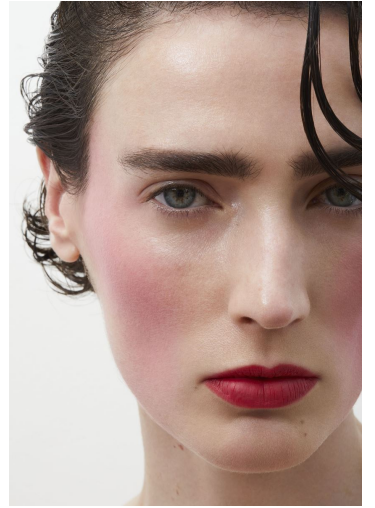

MARIZANNE V

GRÖSSE **179** OBERWEITE **81**
TAILLE **62** HÜFTE **91**
SCHUHE **41** HAARE **DUNKELBRAUN**
AUGEN **GRÜN**

M4
MODELS

HEIGHT **5' 10.5"** BUST **32"**
WAIST **24"** HIPS **36"**
SHOES **10** HAIR **DARK BROWN**
EYES **GREEN**

MARIZANNE V

GRÖSSE 179 OBERWEITE 81
TAILLE 62 HÜFTE 91
SCHUHE 41 HAARE DUNKELBRAUN
AUGEN GRÜN

HEIGHT 5' 10.5" BUST 32"
WAIST 24" HIPS 36"
SHOES 10 HAIR DARK BROWN
EYES GREEN

UNICA

UNICA

MARIZANNE V

GRÖSSE 179 OBERWEITE 81
TAILLE 62 HÜFTE 91
SCHUHE 41 HAARE DUNKELBRAUN
AUGEN GRÜN

HEIGHT 5' 10.5" BUST 32"
WAIST 24" HIPS 36"
SHOES 10 HAIR DARK BROWN
EYES GREEN