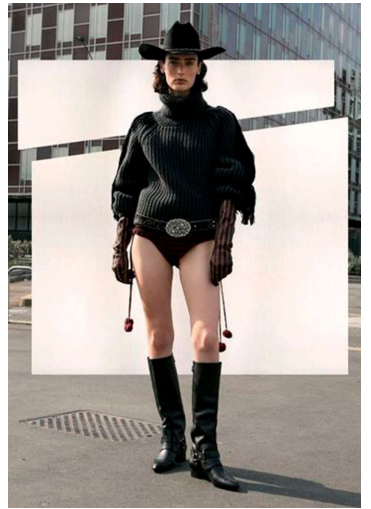

MARIZANNE V

GRÖSSE **179** OBERWEITE **81**
TAILLE **63** HÜFTE **92**
SCHUHE **41** HAARE **DUNKELBRAUN**
AUGEN **GRÜN**

M4
MODELS

HEIGHT **5' 10.5"** BUST **32"**
WAIST **24"** HIPS **36"**
SHOES **10** HAIR **DARK BROWN**
EYES **GREEN**