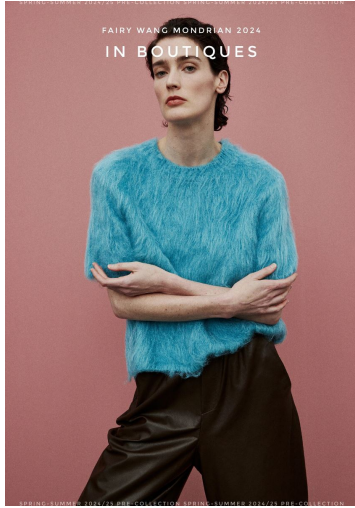

Dresses by: Fairytale/Support for innish, Fairy Tale/Black, El'Charm/Red, Jane F. Brown/Red
Dresses by: L'Oréal/Black, S'pinner/Black, S'pinner/Black, S'pinner/Black, S'pinner/Black, S'pinner/Black,
El'Charm/Red, S'pinner/Black, S'pinner/Black, S'pinner/Black, S'pinner/Black, S'pinner/Black

MARIZANNE V

GRÖSSE **179** OBERWEITE **81**
TAILLE **63** HÜFTE **92**
SCHUHE **41** HAARE **DUNKELBRAUN**
AUGEN **GRÜN**

M4
MODELS

HEIGHT **5' 10.5"** BUST **32"**
WAIST **24"** HIPS **36"**
SHOES **10** HAIR **DARK BROWN**
EYES **GREEN**

MARIZANNE V

GRÖSSE 179 OBERWEITE 81
TAILLE 63 HÜFTE 92
SCHUHE 41 HAARE DUNKELBRAUN
AUGEN GRÜN

HEIGHT 5' 10.5" BUST 32"
WAIST 24" HIPS 36"
SHOES 10 HAIR DARK BROWN
EYES GREEN

UNICA

UNICA

MARIZANNE V

GRÖSSE 179 OBERWEITE 81
TAILLE 63 HÜFTE 92
SCHUHE 41 HAARE DUNKELBRAUN
AUGEN GRÜN