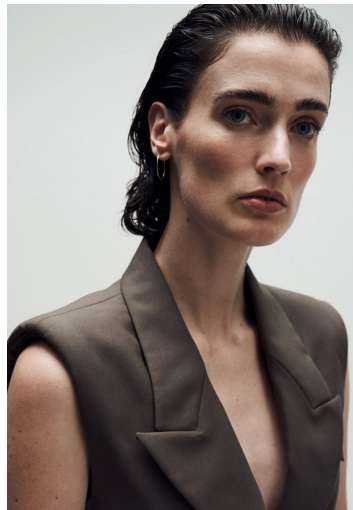

MARIZANNE V

GRÖSSE **179** OBERWEITE **81**
TAILLE **62** HÜFTE **91**
SCHUHE **41** HAARE **DUNKELBRAUN**
AUGEN **GRÜN**

M4
MODELS

HEIGHT **5' 10.5"** BUST **32"**
WAIST **24"** HIPS **36"**
SHOES **10** HAIR **DARK BROWN**
EYES **GREEN**

MARIZANNE V

GRÖSSE 179 OBERWEITE 81
TAILLE 62 HÜFTE 91
SCHUHE 41 HAARE DUNKELBRAUN
AUGEN GRÜN

HEIGHT 5' 10.5" BUST 32"
WAIST 24" HIPS 36"
SHOES 10 HAIR DARK BROWN
EYES GREEN

UNICA

UNICA

MARIZANNE V

GRÖSSE 179 OBERWEITE 81
TAILLE 62 HÜFTE 91
SCHUHE 41 HAARE DUNKELBRAUN
AUGEN GRÜN

HEIGHT 5' 10.5" BUST 32"
WAIST 24" HIPS 36"
SHOES 10 HAIR DARK BROWN
EYES GREEN