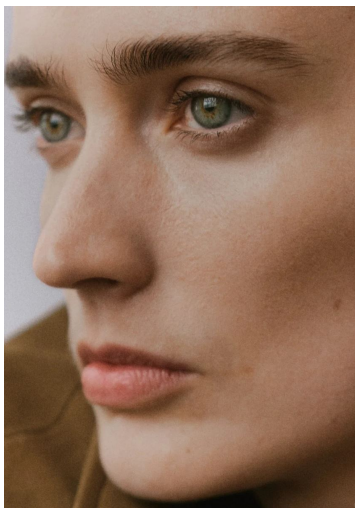

Dresses by: Fairytale/Support for innish, Fairy Tale/Black, El'Charm/Red, Jane F. Brown/Red
Dresses by: L'Oréal/Black, S'pinner/Black, S'pinner/Black, S'pinner/Black, S'pinner/Black, S'pinner/Black,
El'Charm/Red, S'pinner/Black, S'pinner/Black, S'pinner/Black, S'pinner/Black, S'pinner/Black

MARIZANNE V

GRÖSSE **179** OBERWEITE **81**
TAILLE **63** HÜFTE **92**
SCHUHE **41** HAARE **DUNKELBRAUN**
AUGEN **GRÜN**

M4
MODELS

HEIGHT **5' 10.5"** BUST **32"**
WAIST **24"** HIPS **36"**
SHOES **10** HAIR **DARK BROWN**
EYES **GREEN**

MARIZANNE V

GRÖSSE 179 OBERWEITE 81
TAILLE 63 HÜFTE 92
SCHUHE 41 HAARE DUNKELBRAUN
AUGEN GRÜN

HEIGHT 5' 10.5" BUST 32"
WAIST 24" HIPS 36"
SHOES 10 HAIR DARK BROWN
EYES GREEN

UNICA

UNICA

MARIZANNE V

GRÖSSE 179 OBERWEITE 81
TAILLE 63 HÜFTE 92
SCHUHE 41 HAARE DUNKELBRAUN
AUGEN GRÜN

HEIGHT 5' 10.5" BUST 32"
WAIST 24" HIPS 36"
SHOES 10 HAIR DARK BROWN
EYES GREEN

H I D E M I

MARIZANNE V

GRÖSSE **179** OBERWEITE **81**
TAILLE **63** HÜFTE **92**
SCHUHE **41** HAARE **DUNKELBRAUN**
AUGEN **GRÜN**