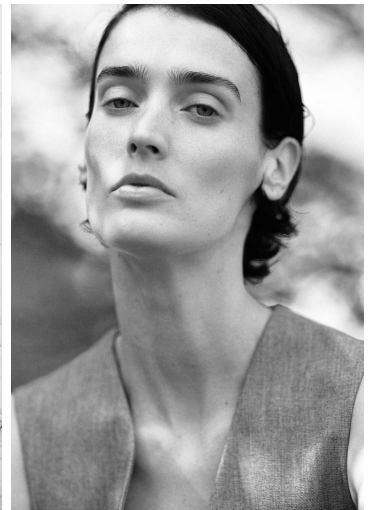

MARIZANNE V

GRÖSSE **179** OBERWEITE **81**
TAILLE **62** HÜFTE **91**
SCHUHE **41** HAARE **DUNKELBRAUN**
AUGEN **GRÜN**

M4
MODELS

HEIGHT **5' 10.5"** BUST **32"**
WAIST **24"** HIPS **36"**
SHOES **10** HAIR **DARK BROWN**
EYES **GREEN**

MARIZANNE V

GRÖSSE 179 OBERWEITE 81
TAILLE 62 HÜFTE 91
SCHUHE 41 HAARE DUNKELBRAUN
AUGEN GRÜN

HEIGHT 5' 10.5" BUST 32"
WAIST 24" HIPS 36"
SHOES 10 HAIR DARK BROWN
EYES GREEN

UNICA

UNICA

MARIZANNE V

GRÖSSE 179 OBERWEITE 81
TAILLE 62 HÜFTE 91
SCHUHE 41 HAARE DUNKELBRAUN
AUGEN GRÜN

HEIGHT 5' 10.5" BUST 32"
WAIST 24" HIPS 36"
SHOES 10 HAIR DARK BROWN
EYES GREEN