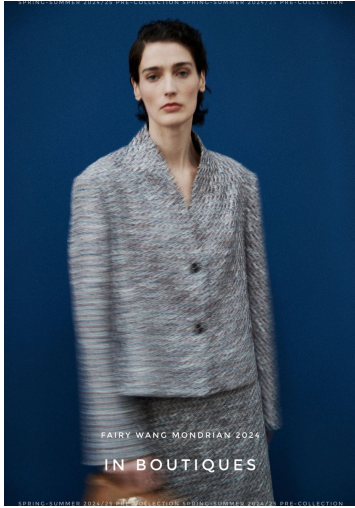

Dresses by: Fairytale/Support for innish, Fairy Tale/Black, El'Charm/Red, Jane F. Brown/Red
Dresses by: L'Oréal/Black, S'pinner/Black, S'pinner/Black, S'pinner/Black, S'pinner/Black, S'pinner/Black,
El'Charm/Red, S'pinner/Black, S'pinner/Black, S'pinner/Black, S'pinner/Black, S'pinner/Black

MARIZANNE V

GRÖSSE **179** OBERWEITE **81**
TAILLE **63** HÜFTE **92**
SCHUHE **41** HAARE **DUNKELBRAUN**
AUGEN **GRÜN**

M4
MODELS

HEIGHT **5' 10.5"** BUST **32"**
WAIST **24"** HIPS **36"**
SHOES **10** HAIR **DARK BROWN**
EYES **GREEN**

MARIZANNE V

GRÖSSE 179 OBERWEITE 81
TAILLE 63 HÜFTE 92
SCHUHE 41 HAARE DUNKELBRAUN
AUGEN GRÜN

HEIGHT 5' 10.5" BUST 32"
WAIST 24" HIPS 36"
SHOES 10 HAIR DARK BROWN
EYES GREEN

UNICA

UNICA

MARIZANNE V

GRÖSSE 179 OBERWEITE 81
TAILLE 63 HÜFTE 92
SCHUHE 41 HAARE DUNKELBRAUN
AUGEN GRÜN