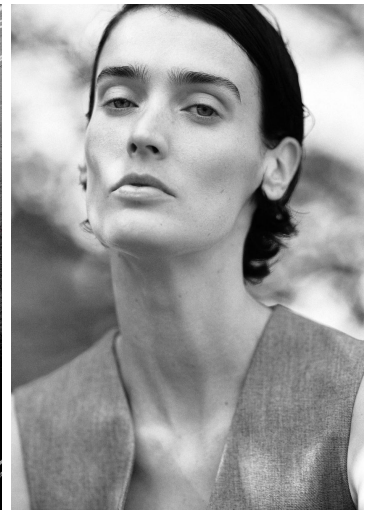

MARIZANNE V

GRÖSSE **179** OBERWEITE **81**
TAILLE **63** HÜFTE **92**
SCHUHE **41** HAARE **DUNKELBRAUN**
AUGEN **GRÜN**

M4
MODELS

HEIGHT **5' 10.5"** BUST **32"**
WAIST **24"** HIPS **36"**
SHOES **10** HAIR **DARK BROWN**
EYES **GREEN**

MARIZANNE V

GRÖSSE 179 OBERWEITE 81
TAILLE 63 HÜFTE 92
SCHUHE 41 HAARE DUNKELBRAUN
AUGEN GRÜN

HEIGHT 5' 10.5" BUST 32"
WAIST 24" HIPS 36"
SHOES 10 HAIR DARK BROWN
EYES GREEN

UNICA

UNICA

MARIZANNE V

GRÖSSE 179 OBERWEITE 81
TAILLE 63 HÜFTE 92
SCHUHE 41 HAARE DUNKELBRAUN
AUGEN GRÜN