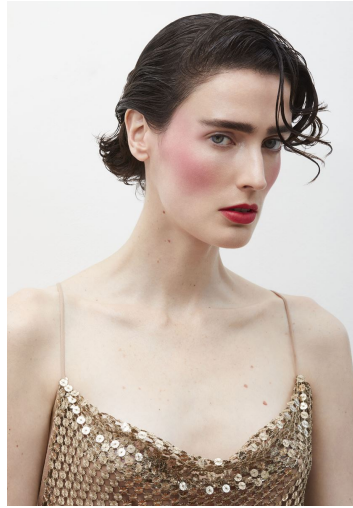

MARIZANNE V

GRÖSSE **179** OBERWEITE **81**
TAILLE **62** HÜFTE **91**
SCHUHE **41** HAARE **DUNKELBRAUN**
AUGEN **GRÜN**

M4
MODELS

HEIGHT **5' 10.5"** BUST **32"**
WAIST **24"** HIPS **36"**
SHOES **10** HAIR **DARK BROWN**
EYES **GREEN**

MARIZANNE V

GRÖSSE 179 OBERWEITE 81
TAILLE 62 HÜFTE 91
SCHUHE 41 HAARE DUNKELBRAUN
AUGEN GRÜN

HEIGHT 5' 10.5" BUST 32"
WAIST 24" HIPS 36"
SHOES 10 HAIR DARK BROWN
EYES GREEN

UNICA

UNICA

MARIZANNE V

GRÖSSE 179 OBERWEITE 81
TAILLE 62 HÜFTE 91
SCHUHE 41 HAARE DUNKELBRAUN
AUGEN GRÜN

HEIGHT 5' 10.5" BUST 32"
WAIST 24" HIPS 36"
SHOES 10 HAIR DARK BROWN
EYES GREEN