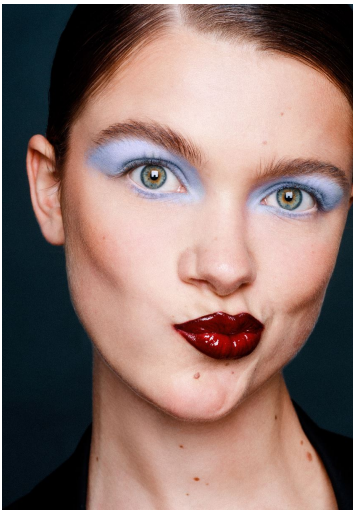

EMMA LANE

GRÖSSE **180** OBERWEITE **83**
TAILLE **62** HÜFTE **93**
SCHUHE **42** HAARE **DUNKELBLOND**
AUGEN **BLAU-GRÜN**

M4
MODELS

HEIGHT **5' 11"** BUST **32"**
WAIST **24"** HIPS **36"**
SHOES **10.5** HAIR **DARK BLONDE**
EYES **BLUE-GREEN**