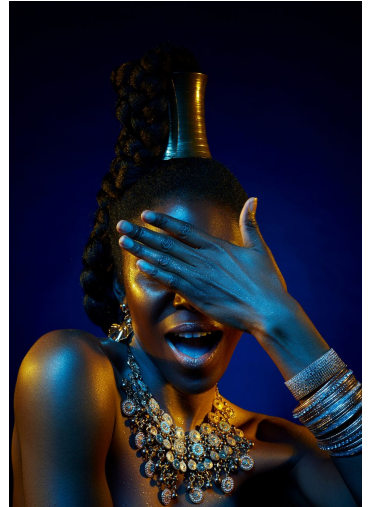

EMY

GRÖSSE 175 OBERWEITE 80
TAILLE 62 HÜFTE 92
SCHUHE 39 HAARE SCHWARZ
AUGEN BRAUN

M4
MODELS

HEIGHT 5' 9" BUST 31"
WAIST 24" HIPS 36"
SHOES 7.5 HAIR BLACK
EYES BROWN

EMY

M4
MODELS

GRÖSSE 175 OBERWEITE 80
TAILLE 62 HÜFTE 92
SCHUHE 39 HAARE SCHWARZ
AUGEN BRAUN

HEIGHT 5' 9" BUST 31"
WAIST 24" HIPS 36"
SHOES 7.5 HAIR BLACK
EYES BROWN

EMY

GRÖSSE **175** OBERWEITE **80**
TAILLE **62** HÜFTE **92**
SCHUHE **39** HAARE **SCHWARZ**
AUGEN **BRAUN**

M4
MODELS

HEIGHT **5' 9"** BUST **31"**
WAIST **24"** HIPS **36"**
SHOES **7.5** HAIR **BLACK**
EYES **BROWN**

GRÖSSE 175 OBERWEITE 80
 TAILLE 62 HÜFTE 92
 SCHUHE 39 HAARE SCHWARZ
 AUGEN BRAUN

EMY

M4
 MODELS

HEIGHT 5' 9" BUST 31"
 WAIST 24" HIPS 36"
 SHOES 7.5 HAIR BLACK
 EYES BROWN

GRÖSSE **175** OBERWEITE **80**
TAILLE **62** HÜFTE **92**
SCHUHE **39** HAARE **SCHWARZ**
AUGEN **BRAUN**