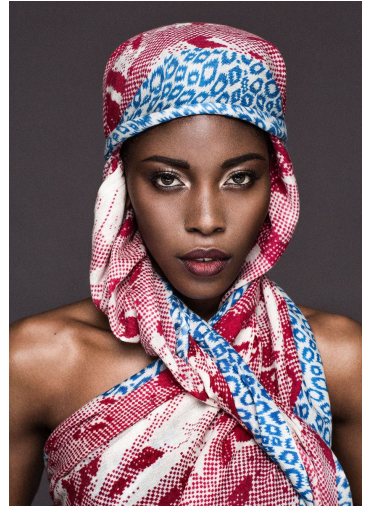

EMY

GRÖSSE 175 OBERWEITE 80
TAILLE 62 HÜFTE 92
SCHUHE 39 HAARE SCHWARZ
AUGEN BRAUN

M4
MODELS

HEIGHT 5' 9" BUST 31"
WAIST 24" HIPS 36"
SHOES 7.5 HAIR BLACK
EYES BROWN

EMY

M4 MODELS

GRÖSSE 175 OBERWEITE 80
TAILLE 62 HÜFTE 92
SCHUHE 39 HAARE SCHWARZ
AUGEN BRAUN

HEIGHT 5' 9" BUST 31"
WAIST 24" HIPS 36"
SHOES 7.5 HAIR BLACK
EYES BROWN

EMY

GRÖSSE **175** OBERWEITE **80**
TAILLE **62** HÜFTE **92**
SCHUHE **39** HAARE **SCHWARZ**
AUGEN **BRAUN**

M4
MODELS

HEIGHT **5' 9"** BUST **31"**
WAIST **24"** HIPS **36"**
SHOES **7.5** HAIR **BLACK**
EYES **BROWN**

GRÖSSE 175 OBERWEITE 80
 TAILLE 62 HÜFTE 92
 SCHUHE 39 HAARE SCHWARZ
 AUGEN BRAUN

EMY

M4
 MODELS

HEIGHT 5' 9" BUST 31"
 WAIST 24" HIPS 36"
 SHOES 7.5 HAIR BLACK
 EYES BROWN

GRÖSSE **175** OBERWEITE **80**
TAILLE **62** HÜFTE **92**
SCHUHE **39** HAARE **SCHWARZ**
AUGEN **BRAUN**