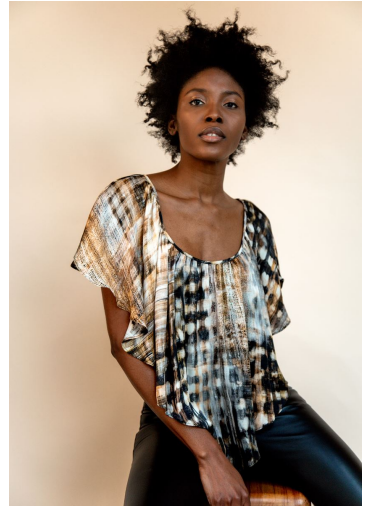

EMY

GRÖSSE 175 OBERWEITE 80
TAILLE 62 HÜFTE 92
SCHUHE 39 HAARE SCHWARZ
AUGEN BRAUN

M4
MODELS

HEIGHT 5' 9" BUST 31"
WAIST 24" HIPS 36"
SHOES 7.5 HAIR BLACK
EYES BROWN

EMY

M4 MODELS

GRÖSSE 175 OBERWEITE 80
TAILLE 62 HÜFTE 92
SCHUHE 39 HAARE SCHWARZ
AUGEN BRAUN

HEIGHT 5' 9" BUST 31"
WAIST 24" HIPS 36"
SHOES 7.5 HAIR BLACK
EYES BROWN

EMY

GRÖSSE **175** OBERWEITE **80**
TAILLE **62** HÜFTE **92**
SCHUHE **39** HAARE **SCHWARZ**
AUGEN **BRAUN**

M4
MODELS

HEIGHT **5' 9"** BUST **31"**
WAIST **24"** HIPS **36"**
SHOES **7.5** HAIR **BLACK**
EYES **BROWN**

GRÖSSE 175 OBERWEITE 80
 TAILLE 62 HÜFTE 92
 SCHUHE 39 HAARE SCHWARZ
 AUGEN BRAUN

EMY

M4
 MODELS

HEIGHT 5' 9" BUST 31"
 WAIST 24" HIPS 36"
 SHOES 7.5 HAIR BLACK
 EYES BROWN

GRÖSSE **175** OBERWEITE **80**
TAILLE **62** HÜFTE **92**
SCHUHE **39** HAARE **SCHWARZ**
AUGEN **BRAUN**