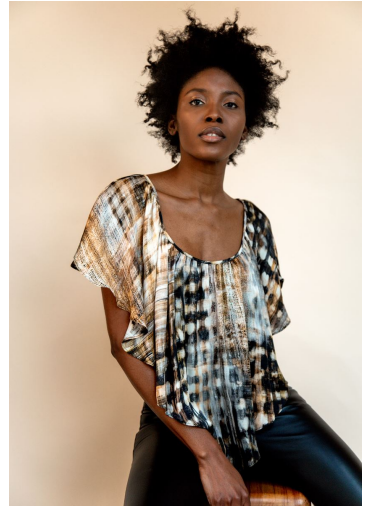

EMY

GRÖSSE 175 OBERWEITE 80
TAILLE 62 HÜFTE 92
SCHUHE 39 HAARE SCHWARZ
AUGEN BRAUN

M4
MODELS

HEIGHT 5' 9" BUST 31"
WAIST 24" HIPS 36"
SHOES 7.5 HAIR BLACK
EYES BROWN

EMY

M4
MODELS

GRÖSSE 175 OBERWEITE 80
TAILLE 62 HÜFTE 92
SCHUHE 39 HAARE SCHWARZ
AUGEN BRAUN

HEIGHT 5' 9" BUST 31"
WAIST 24" HIPS 36"
SHOES 7.5 HAIR BLACK
EYES BROWN

EMY

GRÖSSE **175** OBERWEITE **80**
TAILLE **62** HÜFTE **92**
SCHUHE **39** HAARE **SCHWARZ**
AUGEN **BRAUN**

M4
MODELS

HEIGHT **5' 9"** BUST **31"**
WAIST **24"** HIPS **36"**
SHOES **7.5** HAIR **BLACK**
EYES **BROWN**

GRÖSSE 175 OBERWEITE 80
 TAILLE 62 HÜFTE 92
 SCHUHE 39 HAARE SCHWARZ
 AUGEN BRAUN

EMY

M4
 MODELS

HEIGHT 5' 9" BUST 31"
 WAIST 24" HIPS 36"
 SHOES 7.5 HAIR BLACK
 EYES BROWN

GRÖSSE **175** OBERWEITE **80**
TAILLE **62** HÜFTE **92**
SCHUHE **39** HAARE **SCHWARZ**
AUGEN **BRAUN**