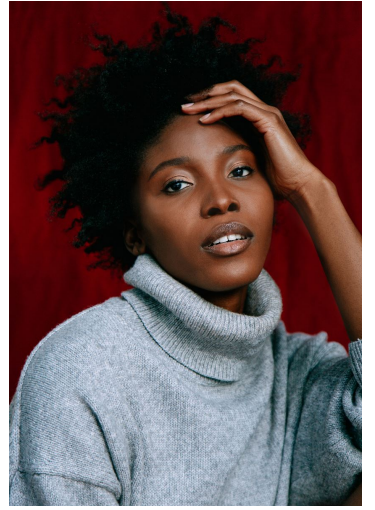

EMY

GRÖSSE 175 OBERWEITE 80
TAILLE 62 HÜFTE 92
SCHUHE 39 HAARE SCHWARZ
AUGEN BRAUN

M4
MODELS

HEIGHT 5' 9" BUST 31"
WAIST 24" HIPS 36"
SHOES 7.5 HAIR BLACK
EYES BROWN

EMY

M4 MODELS

GRÖSSE 175 OBERWEITE 80
TAILLE 62 HÜFTE 92
SCHUHE 39 HAARE SCHWARZ
AUGEN BRAUN

HEIGHT 5' 9" BUST 31"
WAIST 24" HIPS 36"
SHOES 7.5 HAIR BLACK
EYES BROWN

EMY

GRÖSSE **175** OBERWEITE **80**
TAILLE **62** HÜFTE **92**
SCHUHE **39** HAARE **SCHWARZ**
AUGEN **BRAUN**

M4
MODELS

HEIGHT **5' 9"** BUST **31"**
WAIST **24"** HIPS **36"**
SHOES **7.5** HAIR **BLACK**
EYES **BROWN**

GRÖSSE 175 OBERWEITE 80
 TAILLE 62 HÜFTE 92
 SCHUHE 39 HAARE SCHWARZ
 AUGEN BRAUN

EMY

M4
 MODELS

HEIGHT 5' 9" BUST 31"
 WAIST 24" HIPS 36"
 SHOES 7.5 HAIR BLACK
 EYES BROWN

GRÖSSE **175** OBERWEITE **80**
TAILLE **62** HÜFTE **92**
SCHUHE **39** HAARE **SCHWARZ**
AUGEN **BRAUN**