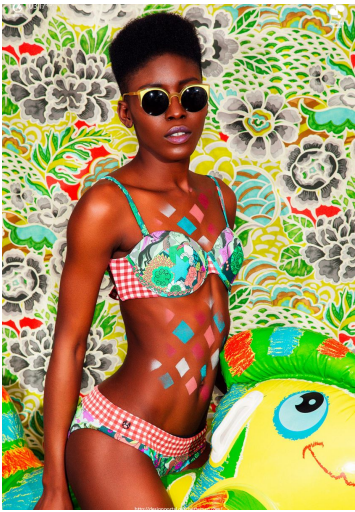

EMY

GRÖSSE 175 OBERWEITE 80
TAILLE 62 HÜFTE 92
SCHUHE 39 HAARE SCHWARZ
AUGEN BRAUN

M4
MODELS

HEIGHT 5' 9" BUST 31"
WAIST 24" HIPS 36"
SHOES 7.5 HAIR BLACK
EYES BROWN

EMY

M4
MODELS

GRÖSSE 175 OBERWEITE 80
TAILLE 62 HÜFTE 92
SCHUHE 39 HAARE SCHWARZ
AUGEN BRAUN

HEIGHT 5' 9" BUST 31"
WAIST 24" HIPS 36"
SHOES 7.5 HAIR BLACK
EYES BROWN

EMY

GRÖSSE **175** OBERWEITE **80**
TAILLE **62** HÜFTE **92**
SCHUHE **39** HAARE **SCHWARZ**
AUGEN **BRAUN**

M4
MODELS

HEIGHT **5' 9"** BUST **31"**
WAIST **24"** HIPS **36"**
SHOES **7.5** HAIR **BLACK**
EYES **BROWN**

GRÖSSE 175 OBERWEITE 80
 TAILLE 62 HÜFTE 92
 SCHUHE 39 HAARE SCHWARZ
 AUGEN BRAUN

EMY

M4
 MODELS

HEIGHT 5' 9" BUST 31"
 WAIST 24" HIPS 36"
 SHOES 7.5 HAIR BLACK
 EYES BROWN

GRÖSSE **175** OBERWEITE **80**
TAILLE **62** HÜFTE **92**
SCHUHE **39** HAARE **SCHWARZ**
AUGEN **BRAUN**