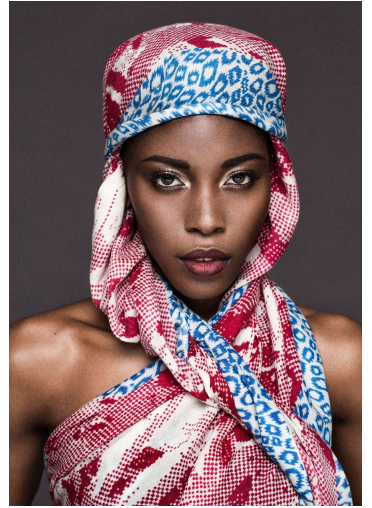

EMY

GRÖSSE 175 OBERWEITE 80
TAILLE 62 HÜFTE 92
SCHUHE 39 HAARE SCHWARZ
AUGEN BRAUN

M4
MODELS

HEIGHT 5' 9" BUST 31"
WAIST 24" HIPS 36"
SHOES 7.5 HAIR BLACK
EYES BROWN

EMY

M4
MODELS

GRÖSSE 175 OBERWEITE 80
TAILLE 62 HÜFTE 92
SCHUHE 39 HAARE SCHWARZ
AUGEN BRAUN

HEIGHT 5' 9" BUST 31"
WAIST 24" HIPS 36"
SHOES 7.5 HAIR BLACK
EYES BROWN

EMY

GRÖSSE **175** OBERWEITE **80**
TAILLE **62** HÜFTE **92**
SCHUHE **39** HAARE **SCHWARZ**
AUGEN **BRAUN**

M4
MODELS

HEIGHT **5' 9"** BUST **31"**
WAIST **24"** HIPS **36"**
SHOES **7.5** HAIR **BLACK**
EYES **BROWN**

GRÖSSE 175 OBERWEITE 80
 TAILLE 62 HÜFTE 92
 SCHUHE 39 HAARE SCHWARZ
 AUGEN BRAUN

EMY

M4
 MODELS

HEIGHT 5' 9" BUST 31"
 WAIST 24" HIPS 36"
 SHOES 7.5 HAIR BLACK
 EYES BROWN

GRÖSSE **175** OBERWEITE **80**
TAILLE **62** HÜFTE **92**
SCHUHE **39** HAARE **SCHWARZ**
AUGEN **BRAUN**