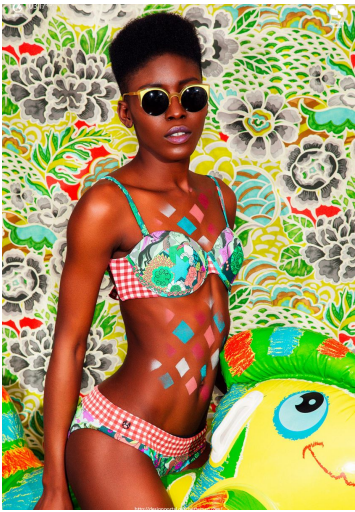

EMY

GRÖSSE 175 OBERWEITE 80
TAILLE 62 HÜFTE 92
SCHUHE 39 HAARE SCHWARZ
AUGEN BRAUN

M4
MODELS

HEIGHT 5' 9" BUST 31"
WAIST 24" HIPS 36"
SHOES 7.5 HAIR BLACK
EYES BROWN

EMY

M4 MODELS

GRÖSSE 175 OBERWEITE 80
TAILLE 62 HÜFTE 92
SCHUHE 39 HAARE SCHWARZ
AUGEN BRAUN

HEIGHT 5' 9" BUST 31"
WAIST 24" HIPS 36"
SHOES 7.5 HAIR BLACK
EYES BROWN

EMY

GRÖSSE **175** OBERWEITE **80**
TAILLE **62** HÜFTE **92**
SCHUHE **39** HAARE **SCHWARZ**
AUGEN **BRAUN**

M4
MODELS

HEIGHT **5' 9"** BUST **31"**
WAIST **24"** HIPS **36"**
SHOES **7.5** HAIR **BLACK**
EYES **BROWN**

GRÖSSE 175 OBERWEITE 80
 TAILLE 62 HÜFTE 92
 SCHUHE 39 HAARE SCHWARZ
 AUGEN BRAUN

EMY

M4
 MODELS

HEIGHT 5' 9" BUST 31"
 WAIST 24" HIPS 36"
 SHOES 7.5 HAIR BLACK
 EYES BROWN

GRÖSSE **175** OBERWEITE **80**
TAILLE **62** HÜFTE **92**
SCHUHE **39** HAARE **SCHWARZ**
AUGEN **BRAUN**