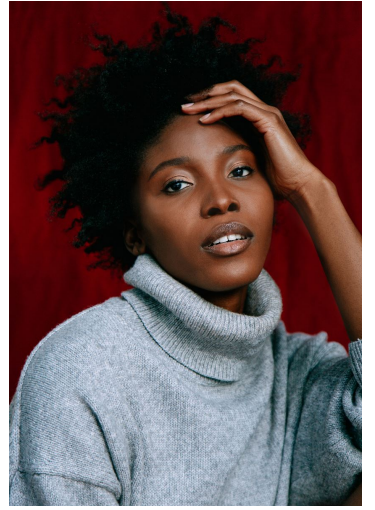

EMY

GRÖSSE 175 OBERWEITE 80
TAILLE 62 HÜFTE 92
SCHUHE 39 HAARE SCHWARZ
AUGEN BRAUN

M4
MODELS

HEIGHT 5' 9" BUST 31"
WAIST 24" HIPS 36"
SHOES 7.5 HAIR BLACK
EYES BROWN

EMY

M4
MODELS

GRÖSSE 175 OBERWEITE 80
TAILLE 62 HÜFTE 92
SCHUHE 39 HAARE SCHWARZ
AUGEN BRAUN

HEIGHT 5' 9" BUST 31"
WAIST 24" HIPS 36"
SHOES 7.5 HAIR BLACK
EYES BROWN

EMY

GRÖSSE **175** OBERWEITE **80**
TAILLE **62** HÜFTE **92**
SCHUHE **39** HAARE **SCHWARZ**
AUGEN **BRAUN**

M4
MODELS

HEIGHT **5' 9"** BUST **31"**
WAIST **24"** HIPS **36"**
SHOES **7.5** HAIR **BLACK**
EYES **BROWN**

GRÖSSE 175 OBERWEITE 80
 TAILLE 62 HÜFTE 92
 SCHUHE 39 HAARE SCHWARZ
 AUGEN BRAUN

EMY

M4
 MODELS

HEIGHT 5' 9" BUST 31"
 WAIST 24" HIPS 36"
 SHOES 7.5 HAIR BLACK
 EYES BROWN

GRÖSSE **175** OBERWEITE **80**
TAILLE **62** HÜFTE **92**
SCHUHE **39** HAARE **SCHWARZ**
AUGEN **BRAUN**