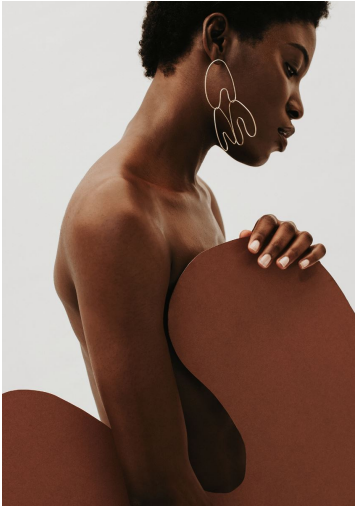

EMY

GRÖSSE 175 OBERWEITE 80
TAILLE 62 HÜFTE 92
SCHUHE 39 HAARE SCHWARZ
AUGEN BRAUN

M4
MODELS

HEIGHT 5' 9" BUST 31"
WAIST 24" HIPS 36"
SHOES 7.5 HAIR BLACK
EYES BROWN

EMY

M4
MODELS

GRÖSSE 175 OBERWEITE 80
TAILLE 62 HÜFTE 92
SCHUHE 39 HAARE SCHWARZ
AUGEN BRAUN

HEIGHT 5' 9" BUST 31"
WAIST 24" HIPS 36"
SHOES 7.5 HAIR BLACK
EYES BROWN

EMY

GRÖSSE **175** OBERWEITE **80**
TAILLE **62** HÜFTE **92**
SCHUHE **39** HAARE **SCHWARZ**
AUGEN **BRAUN**

M4
MODELS

HEIGHT **5' 9"** BUST **31"**
WAIST **24"** HIPS **36"**
SHOES **7.5** HAIR **BLACK**
EYES **BROWN**

GRÖSSE 175 OBERWEITE 80
 TAILLE 62 HÜFTE 92
 SCHUHE 39 HAARE SCHWARZ
 AUGEN BRAUN

EMY

M4
 MODELS

HEIGHT 5' 9" BUST 31"
 WAIST 24" HIPS 36"
 SHOES 7.5 HAIR BLACK
 EYES BROWN

GRÖSSE **175** OBERWEITE **80**
TAILLE **62** HÜFTE **92**
SCHUHE **39** HAARE **SCHWARZ**
AUGEN **BRAUN**