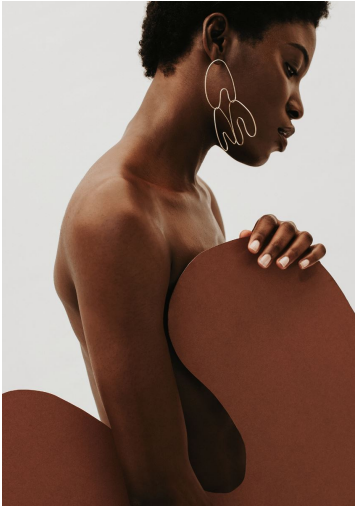

EMY

GRÖSSE 175 OBERWEITE 80
TAILLE 62 HÜFTE 92
SCHUHE 39 HAARE SCHWARZ
AUGEN BRAUN

M4
MODELS

HEIGHT 5' 9" BUST 31"
WAIST 24" HIPS 36"
SHOES 7.5 HAIR BLACK
EYES BROWN

EMY

M4 MODELS

GRÖSSE 175 OBERWEITE 80
TAILLE 62 HÜFTE 92
SCHUHE 39 HAARE SCHWARZ
AUGEN BRAUN

HEIGHT 5' 9" BUST 31"
WAIST 24" HIPS 36"
SHOES 7.5 HAIR BLACK
EYES BROWN

EMY

GRÖSSE **175** OBERWEITE **80**
TAILLE **62** HÜFTE **92**
SCHUHE **39** HAARE **SCHWARZ**
AUGEN **BRAUN**

M4
MODELS

HEIGHT **5' 9"** BUST **31"**
WAIST **24"** HIPS **36"**
SHOES **7.5** HAIR **BLACK**
EYES **BROWN**

GRÖSSE 175 OBERWEITE 80
 TAILLE 62 HÜFTE 92
 SCHUHE 39 HAARE SCHWARZ
 AUGEN BRAUN

EMY

M4
 MODELS

HEIGHT 5' 9" BUST 31"
 WAIST 24" HIPS 36"
 SHOES 7.5 HAIR BLACK
 EYES BROWN

GRÖSSE **175** OBERWEITE **80**
TAILLE **62** HÜFTE **92**
SCHUHE **39** HAARE **SCHWARZ**
AUGEN **BRAUN**