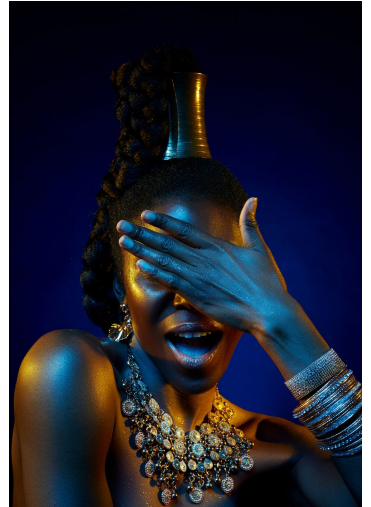

EMY

GRÖSSE 175 OBERWEITE 80
TAILLE 62 HÜFTE 92
SCHUHE 39 HAARE SCHWARZ
AUGEN BRAUN

M4
MODELS

HEIGHT 5' 9" BUST 31"
WAIST 24" HIPS 36"
SHOES 7.5 HAIR BLACK
EYES BROWN

EMY

M4 MODELS

GRÖSSE 175 OBERWEITE 80
TAILLE 62 HÜFTE 92
SCHUHE 39 HAARE SCHWARZ
AUGEN BRAUN

HEIGHT 5' 9" BUST 31"
WAIST 24" HIPS 36"
SHOES 7.5 HAIR BLACK
EYES BROWN

EMY

GRÖSSE **175** OBERWEITE **80**
TAILLE **62** HÜFTE **92**
SCHUHE **39** HAARE **SCHWARZ**
AUGEN **BRAUN**

M4
MODELS

HEIGHT **5' 9"** BUST **31"**
WAIST **24"** HIPS **36"**
SHOES **7.5** HAIR **BLACK**
EYES **BROWN**

GRÖSSE 175 OBERWEITE 80
 TAILLE 62 HÜFTE 92
 SCHUHE 39 HAARE SCHWARZ
 AUGEN BRAUN

EMY

M4
 MODELS

HEIGHT 5' 9" BUST 31"
 WAIST 24" HIPS 36"
 SHOES 7.5 HAIR BLACK
 EYES BROWN

GRÖSSE **175** OBERWEITE **80**
TAILLE **62** HÜFTE **92**
SCHUHE **39** HAARE **SCHWARZ**
AUGEN **BRAUN**