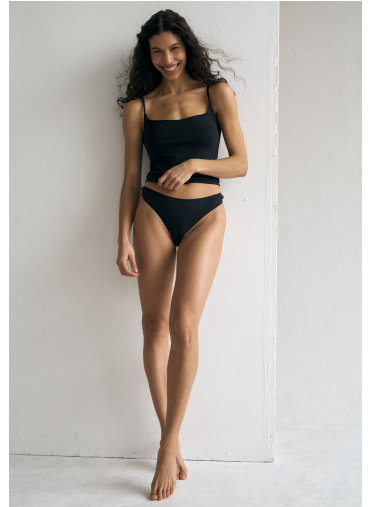

LORRAINE

GRÖSSE **172** OBERWEITE **81**
TAILLE **60** HÜFTE **91**
SCHUHE **39** HAARE **DUNKELBRAUN**
AUGEN **BRAUN**

M4
MODELS

HEIGHT **5' 7.5"** BUST **32"**
WAIST **23"** HIPS **36"**
SHOES **7.5** HAIR **DARK BROWN**
EYES **BROWN**

LORRAINE

GRÖSSE **172** OBERWEITE **81**
TAILLE **60** HÜFTE **91**
SCHUHE **39** HAARE **DUNKELBRAUN**
AUGEN **BRAUN**

HEIGHT **5' 7.5"** BUST **32"**
WAIST **23"** HIPS **36"**
SHOES **7.5** HAIR **DARK BROWN**
EYES **BROWN**