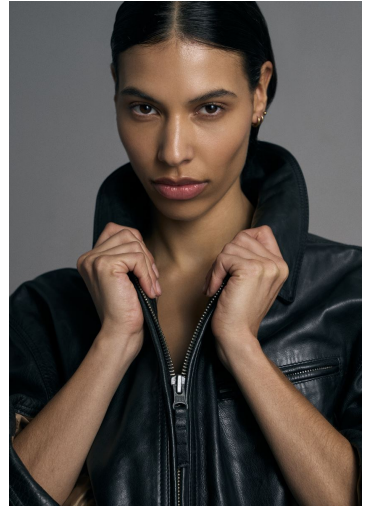

LORRAINE

GRÖSSE **172** OBERWEITE **81**
TAILLE **60** HÜFTE **91**
SCHUHE **39** HAARE **DUNKELBRAUN**
AUGEN **BRAUN**

M4
MODELS

HEIGHT **5' 7.5"** BUST **32"**
WAIST **23"** HIPS **36"**
SHOES **7.5** HAIR **DARK BROWN**
EYES **BROWN**

LORRAINE

GRÖSSE **172** OBERWEITE **81**
TAILLE **60** HÜFTE **91**
SCHUHE **39** HAARE **DUNKELBRAUN**
AUGEN **BRAUN**

HEIGHT **5' 7.5"** BUST **32"**
WAIST **23"** HIPS **36"**
SHOES **7.5** HAIR **DARK BROWN**
EYES **BROWN**