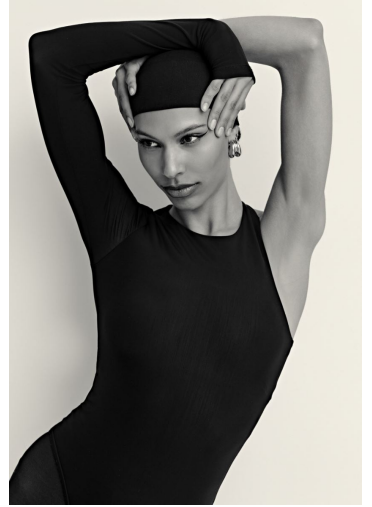

LORRAINE

GRÖSSE **172** OBERWEITE **81**
TAILLE **60** HÜFTE **91**
SCHUHE **39** HAARE **DUNKELBRAUN**
AUGEN **BRAUN**

M4
MODELS

HEIGHT **5' 7.5"** BUST **32"**
WAIST **23"** HIPS **36"**
SHOES **7.5** HAIR **DARK BROWN**
EYES **BROWN**

LORRAINE

GRÖSSE **172** OBERWEITE **81**
TAILLE **60** HÜFTE **91**
SCHUHE **39** HAARE **DUNKELBRAUN**
AUGEN **BRAUN**

HEIGHT **5' 7.5"** BUST **32"**
WAIST **23"** HIPS **36"**
SHOES **7.5** HAIR **DARK BROWN**
EYES **BROWN**