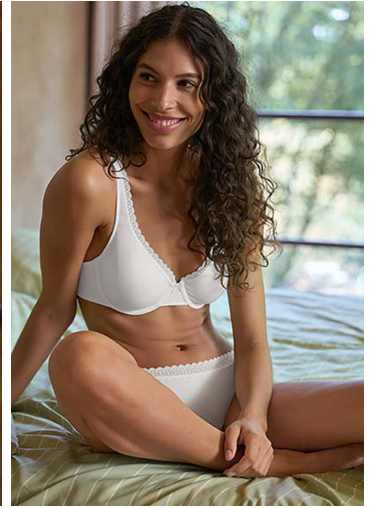

LORRAINE

GRÖSSE **172** OBERWEITE **81**
TAILLE **60** HÜFTE **91**
SCHUHE **39** HAARE **DUNKELBRAUN**
AUGEN **BRAUN**

M4
MODELS

HEIGHT **5' 7.5"** BUST **32"**
WAIST **23"** HIPS **36"**
SHOES **7.5** HAIR **DARK BROWN**
EYES **BROWN**

LORRAINE

GRÖSSE **172** OBERWEITE **81**
TAILLE **60** HÜFTE **91**
SCHUHE **39** HAARE **DUNKELBRAUN**
AUGEN **BRAUN**

HEIGHT **5' 7.5"** BUST **32"**
WAIST **23"** HIPS **36"**
SHOES **7.5** HAIR **DARK BROWN**
EYES **BROWN**