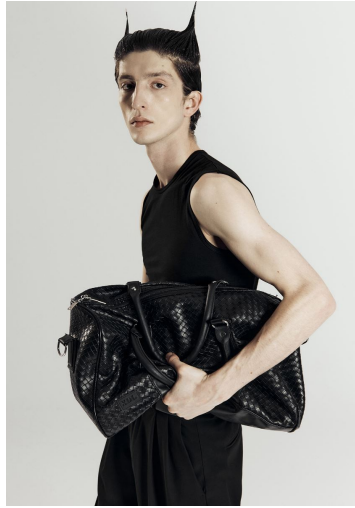

EUGENE D

GRÖSSE **188** OBERWEITE **95**
TAILLE **75** HÜFTE **95**
SCHUHE **44** HAARE **BRAUN**
AUGEN **BRAUN-GRÜN**

M4
MODELS

HEIGHT **6' 2"** BUST **38"**
WAIST **29"** HIPS **38"**
SHOES **10.5** HAIR **BROWN**
EYES **HAZEL**

EUGENE D

GRÖSSE 188 OBERWEITE 95
TAILLE 75 HÜFTE 95
SCHUHE 44 HAARE BRAUN
AUGEN BRAUN-GRÜN

M4
MODELS

HEIGHT 6' 2" BUST 38"
WAIST 29" HIPS 38"
SHOES 10.5 HAIR BROWN
EYES HAZEL

EUGENE D

GRÖSSE **188** OBERWEITE **95**
TAILLE **75** HÜFTE **95**
SCHUHE **44** HAARE **BRAUN**
AUGEN **BRAUN-GRÜN**