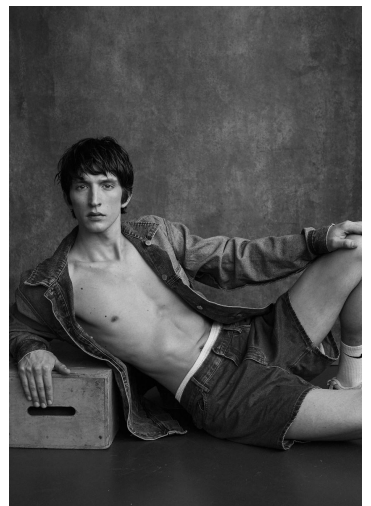

## EUGENE D

GRÖSSE **188** OBERWEITE **95**  
TAILLE **75** HÜFTE **95**  
SCHUHE **44** HAARE **BRAUN**  
AUGEN **BRAUN-GRÜN**

**M4**  
MODELS

HEIGHT **6' 2"** BUST **38"**  
WAIST **29"** HIPS **38"**  
SHOES **10.5** HAIR **BROWN**  
EYES **HAZEL**