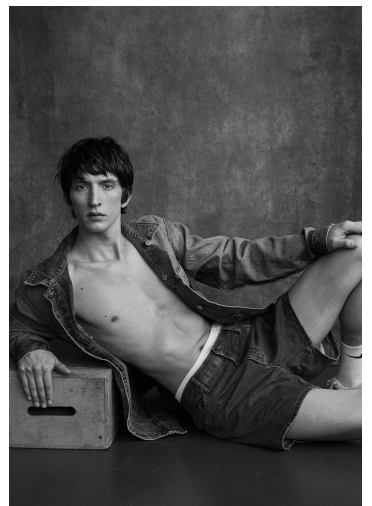

EUGENE D

GRÖSSE **188** OBERWEITE **95**
TAILLE **75** HÜFTE **95**
SCHUHE **44** HAARE **BRAUN**
AUGEN **BRAUN-GRÜN**

M4
MODELS

HEIGHT **6' 2"** BUST **38"**
WAIST **29"** HIPS **38"**
SHOES **10.5** HAIR **BROWN**
EYES **HAZEL**