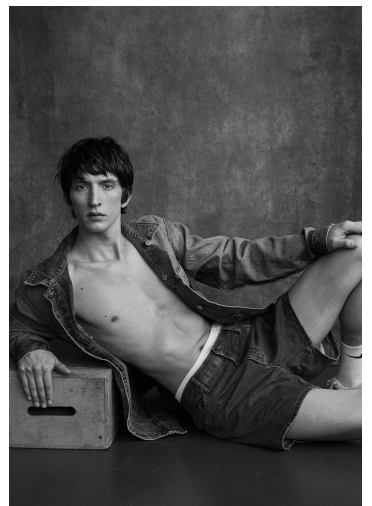

EUGENE D

GRÖSSE **188** OBERWEITE **95**
TAILLE **75** HÜFTE **95**
SCHUHE **44** HAARE **BRAUN**
AUGEN **BRAUN-GRÜN**

M4
MODELS

HEIGHT **6' 2"** BUST **38"**
WAIST **29"** HIPS **38"**
SHOES **10.5** HAIR **BROWN**
EYES **HAZEL**

EUGENE D

GRÖSSE 188 OBERWEITE 95
TAILLE 75 HÜFTE 95
SCHUHE 44 HAARE BRAUN
AUGEN BRAUN-GRÜN

M4
MODELS

HEIGHT 6' 2" BUST 38"
WAIST 29" HIPS 38"
SHOES 10.5 HAIR BROWN
EYES HAZEL

EUGENE D

GRÖSSE **188** OBERWEITE **95**
TAILLE **75** HÜFTE **95**
SCHUHE **44** HAARE **BRAUN**
AUGEN **BRAUN-GRÜN**