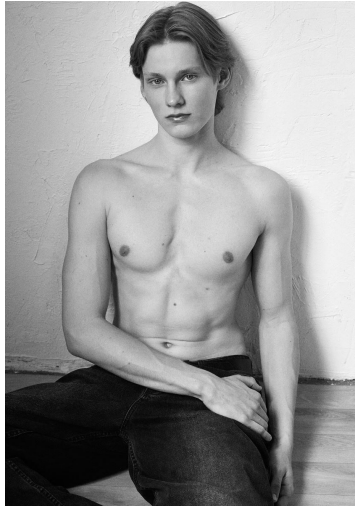

LAURENZ ZIMMERMANN

GRÖSSE **192** OBERWEITE **91**
TAILLE **80** HÜFTE **98**
SCHUHE **46** HAARE **BLOND**
AUGEN **BLAU**

M4
MODELS

HEIGHT **6' 3.5"** BUST **36"**
WAIST **31"** HIPS **38"**
SHOES **12.5** HAIR **BLONDE**
EYES **BLUE**