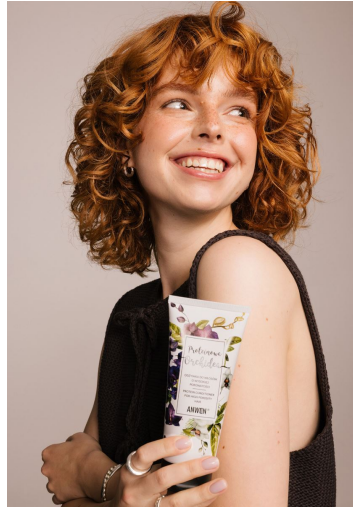

ALEKSANDRA S

GRÖSSE **175** OBERWEITE **85**
TAILLE **60** HÜFTE **90**
SCHUHE **38** HAARE **GINGER**
AUGEN **BRAUN-GRÜN**

M4
MODELS

HEIGHT **5' 9"** BUST **33"**
WAIST **23"** HIPS **35"**
SHOES **7** HAIR **GINGER**
EYES **HAZEL**

ALEKSANDRA S

GRÖSSE 175 OBERWEITE 85
TAILLE 60 HÜFTE 90
SCHUHE 38 HAARE GINGER
AUGEN BRAUN-GRÜN

M4
MODELS

HEIGHT 5' 9" BUST 33"
WAIST 23" HIPS 35"
SHOES 7 HAIR GINGER
EYES HAZEL

ALEKSANDRA S

GRÖSSE **175** OBERWEITE **85**
TAILLE **60** HÜFTE **90**
SCHUHE **38** HAARE **GINGER**
AUGEN **BRAUN-GRÜN**

HEIGHT **5' 9"** BUST **33"**
WAIST **23"** HIPS **35"**
SHOES **7** HAIR **GINGER**
EYES **HAZEL**