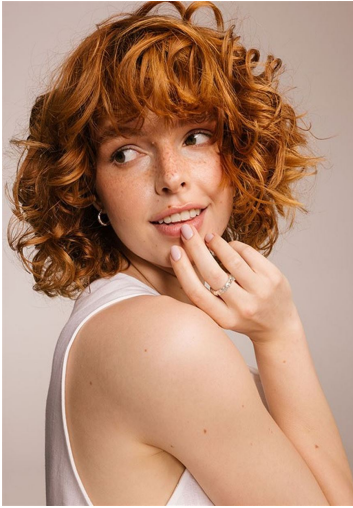

ALEKSANDRA S

GRÖSSE **175** OBERWEITE **85**
TAILLE **60** HÜFTE **90**
SCHUHE **38** HAARE **GINGER**
AUGEN **BRAUN-GRÜN**

M4
MODELS

HEIGHT **5' 9"** BUST **33"**
WAIST **23"** HIPS **35"**
SHOES **7** HAIR **GINGER**
EYES **HAZEL**

ALEKSANDRA S

GRÖSSE 175 OBERWEITE 85
TAILLE 60 HÜFTE 90
SCHUHE 38 HAARE GINGER
AUGEN BRAUN-GRÜN

M4
MODELS

HEIGHT 5' 9" BUST 33"
WAIST 23" HIPS 35"
SHOES 7 HAIR GINGER
EYES HAZEL

ALEKSANDRA S

GRÖSSE **175** OBERWEITE **85**
TAILLE **60** HÜFTE **90**
SCHUHE **38** HAARE **GINGER**
AUGEN **BRAUN-GRÜN**

HEIGHT **5' 9"** BUST **33"**
WAIST **23"** HIPS **35"**
SHOES **7** HAIR **GINGER**
EYES **HAZEL**