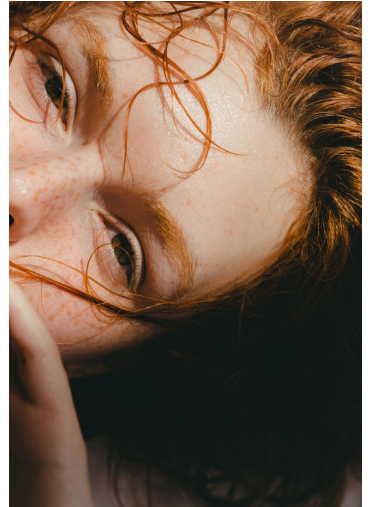

ALEKSANDRA S

GRÖSSE **175** OBERWEITE **85**
TAILLE **60** HÜFTE **90**
SCHUHE **38** HAARE **GINGER**
AUGEN **BRAUN-GRÜN**

M4
MODELS

HEIGHT **5' 9"** BUST **33"**
WAIST **23"** HIPS **35"**
SHOES **7** HAIR **GINGER**
EYES **HAZEL**

ALEKSANDRA S

GRÖSSE 175 OBERWEITE 85
TAILLE 60 HÜFTE 90
SCHUHE 38 HAARE GINGER
AUGEN BRAUN-GRÜN

M4
MODELS

HEIGHT 5' 9" BUST 33"
WAIST 23" HIPS 35"
SHOES 7 HAIR GINGER
EYES HAZEL

ALEKSANDRA S

GRÖSSE **175** OBERWEITE **85**
TAILLE **60** HÜFTE **90**
SCHUHE **38** HAARE **GINGER**
AUGEN **BRAUN-GRÜN**

HEIGHT **5' 9"** BUST **33"**
WAIST **23"** HIPS **35"**
SHOES **7** HAIR **GINGER**
EYES **HAZEL**