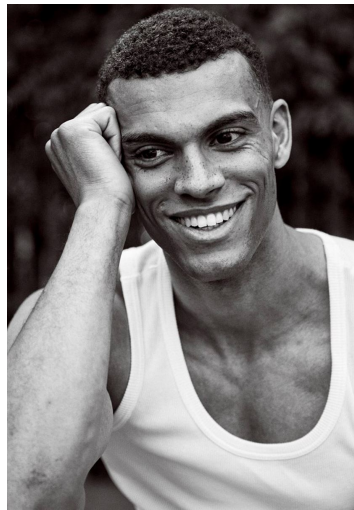

QUINTEN AJENIFUJA

GRÖSSE **186** OBERWEITE **100**
TAILLE **80** HÜFTE **97**
SCHUHE **44** HAARE **DUNKELBRAUN**
AUGEN **BRAUN**

M4
MODELS

HEIGHT **6' 1"** BUST **39"**
WAIST **31"** HIPS **38"**
SHOES **11** HAIR **DARK BROWN**
EYES **BROWN**