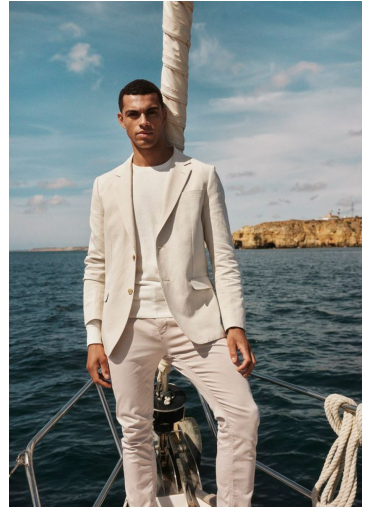

QUINTEN AJENIFUJA

GRÖSSE **186** OBERWEITE **100**
TAILLE **80** HÜFTE **97**
SCHUHE **44** HAARE **DUNKELBRAUN**
AUGEN **BRAUN**

M4
MODELS

HEIGHT **6' 1"** BUST **39"**
WAIST **31"** HIPS **38"**
SHOES **11** HAIR **DARK BROWN**
EYES **BROWN**

Hamburg +49 40 413 236 - 0 Berlin +49 30 616 606 - 6
www.m4models.de