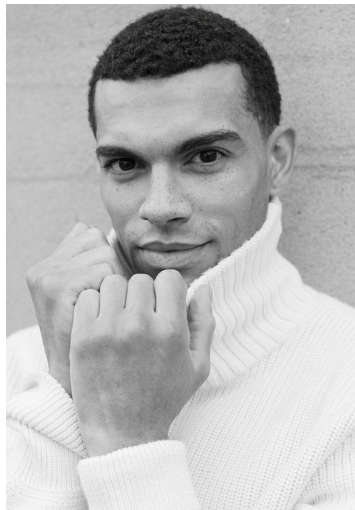

QUINTEN AJENIFUJA

GRÖSSE **186** OBERWEITE **100**
TAILLE **80** HÜFTE **97**
SCHUHE **44** HAARE **DUNKELBRAUN**
AUGEN **BRAUN**

M4
MODELS

HEIGHT **6' 1"** BUST **39"**
WAIST **31"** HIPS **38"**
SHOES **11** HAIR **DARK BROWN**
EYES **BROWN**