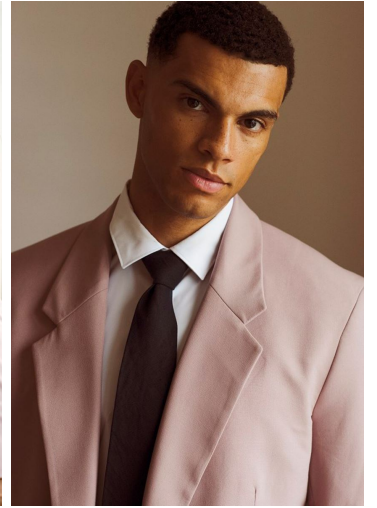

QUINTEN AJENIFUJA

GRÖSSE **186** OBERWEITE **100**
TAILLE **80** HÜFTE **97**
SCHUHE **44** HAARE **DUNKELBRAUN**
AUGEN **BRAUN**

M4
MODELS

HEIGHT **6' 1"** BUST **39"**
WAIST **31"** HIPS **38"**
SHOES **11** HAIR **DARK BROWN**
EYES **BROWN**