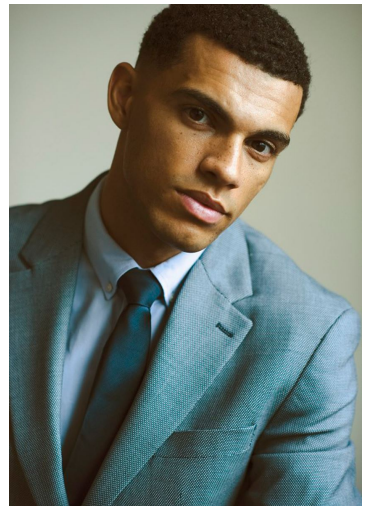

QUINTEN AJENIFUJA

GRÖSSE **186** OBERWEITE **100**
TAILLE **80** HÜFTE **97**
SCHUHE **44** HAARE **DUNKELBRAUN**
AUGEN **BRAUN**

M4
MODELS

HEIGHT **6' 1"** BUST **39"**
WAIST **31"** HIPS **38"**
SHOES **11** HAIR **DARK BROWN**
EYES **BROWN**

Hamburg +49 40 413 236 - 0 Berlin +49 30 616 606 - 6
www.m4models.de