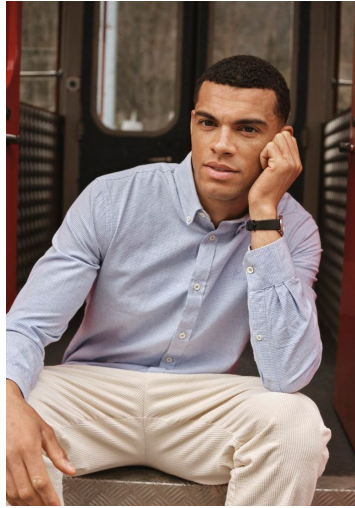

QUINTEN AJENIFUJA

GRÖSSE **186** OBERWEITE **100**
TAILLE **80** HÜFTE **97**
SCHUHE **44** HAARE **DUNKELBRAUN**
AUGEN **BRAUN**

M4
MODELS

HEIGHT **6' 1"** BUST **39"**
WAIST **31"** HIPS **38"**
SHOES **11** HAIR **DARK BROWN**
EYES **BROWN**