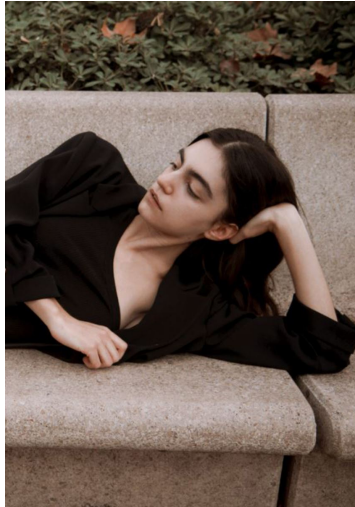

## AINHOA

GRÖSSE **175** OBERWEITE **78**  
TAILLE **60** HÜFTE **86**  
SCHUHE **40** HAARE **DUNKELBRAUN**  
AUGEN **BRAUN**

**M4**  
MODELS

HEIGHT **5' 9"** BUST **30"**  
WAIST **23"** HIPS **34"**  
SHOES **8.5** HAIR **DARK BROWN**  
EYES **BROWN**

AINHOA

GRÖSSE **175** OBERWEITE **78**  
TAILLE **60** HÜFTE **86**  
SCHUHE **40** HAARE **DUNKELBRAUN**  
AUGEN **BRAUN**

**M4**  
MODELS

HEIGHT **5' 9"** BUST **30"**  
WAIST **23"** HIPS **34"**  
SHOES **8.5** HAIR **DARK BROWN**  
EYES **BROWN**