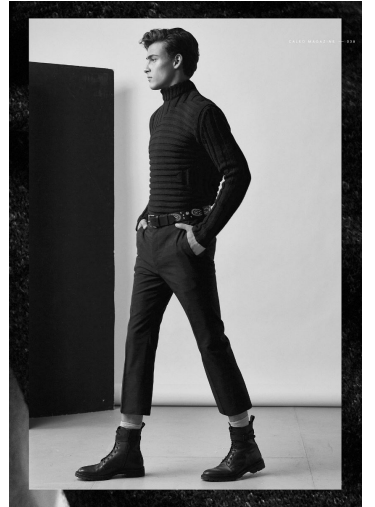

JUSTIN

GRÖSSE **189** OBERWEITE **96**
TAILLE **76** HÜFTE **95**
SCHUHE **43** HAARE **BRAUN**
AUGEN **BRAUN**

M4
MODELS

HEIGHT **6' 2"** BUST **38"**
WAIST **30"** HIPS **38"**
SHOES **10** HAIR **BROWN**
EYES **BROWN**