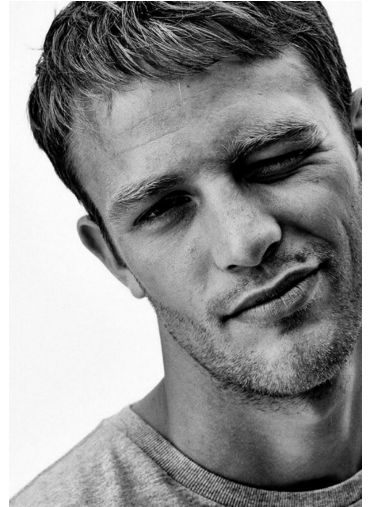

GUILLAUME BABOUIN

GRÖSSE **186** OBERWEITE **89**
TAILLE **77** HÜFTE **92**
SCHUHE **44** HAARE **HELLBRAUN**
AUGEN **BLAU-GRÜN**

HEIGHT **6' 1"** BUST **35"**
WAIST **30"** HIPS **36"**
SHOES **10.5** HAIR **LIGHT BROWN**
EYES **BLUE-GREEN**