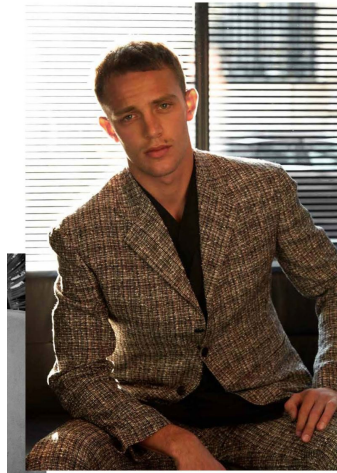

# GUILLAUME BABOUIN

GRÖSSE **186** OBERWEITE **89**  
 TAILLE **77** HÜFTE **92**  
 SCHUHE **44** HAARE **HELLBRAUN**  
 AUGEN **BLAU-GRÜN**

**M4**  
 MODELS

HEIGHT **6' 1"** BUST **35"**  
 WAIST **30"** HIPS **36"**  
 SHOES **10.5** HAIR **LIGHT BROWN**  
 EYES **BLUE-GREEN**

**GUILLAUME BABOUIN**

**NEW MADISON**  
MODELS

**GUILLAUME BABOUIN**

GRÖSSE **186** OBERWEITE **89**  
TAILLE **77** HÜFTE **92**  
SCHUHE **44** HAARE **HELLBRAUN**  
AUGEN **BLAU-GRÜN**

HEIGHT **6' 1"** BUST **35"**  
WAIST **30"** HIPS **36"**  
SHOES **10.5** HAIR **LIGHT BROWN**  
EYES **BLUE-GREEN**