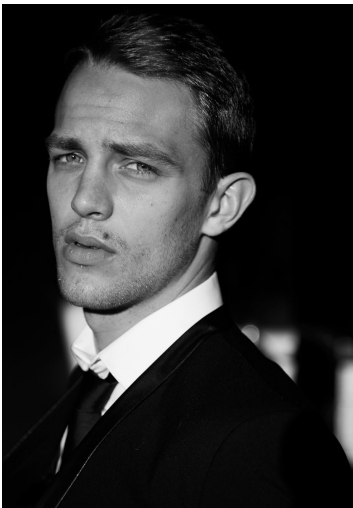

GUILLAUME BABOUIN

GRÖSSE **186** OBERWEITE **89**
TAILLE **77** HÜFTE **92**
SCHUHE **44** HAARE **HELLBRAUN**
AUGEN **BLAU-GRÜN**

HEIGHT **6' 1"** BUST **35"**
WAIST **30"** HIPS **36"**
SHOES **10.5** HAIR **LIGHT BROWN**
EYES **BLUE-GREEN**