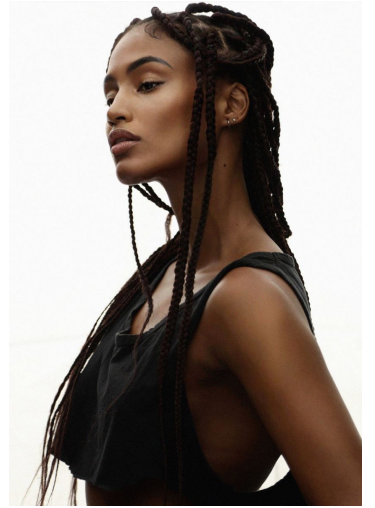

ALEX JAY

GRÖSSE **178** OBERWEITE **88**
TAILLE **64** HÜFTE **90**
SCHUHE **38** HAARE **SCHWARZ**
AUGEN **BRAUN**

M4
MODELS

HEIGHT **5' 10"** BUST **35"**
WAIST **25"** HIPS **35"**
SHOES **7** HAIR **BLACK**
EYES **BROWN**

ALEX JAY

GRÖSSE **178** OBERWEITE **88**
TAILLE **64** HÜFTE **90**
SCHUHE **38** HAARE **SCHWARZ**
AUGEN **BRAUN**

HEIGHT **5' 10"** BUST **35"**
WAIST **25"** HIPS **35"**
SHOES **7** HAIR **BLACK**
EYES **BROWN**