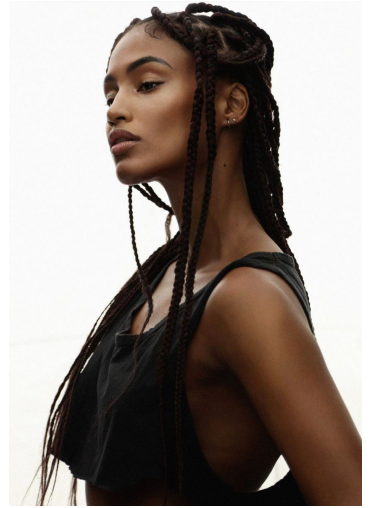

## ALEX JAY

GRÖSSE **177** OBERWEITE **88**  
TAILLE **64** HÜFTE **90**  
SCHUHE **38** HAARE **SCHWARZ**  
AUGEN **BRAUN**

**M4**  
MODELS

HEIGHT **5' 9.5"** BUST **35"**  
WAIST **25"** HIPS **35"**  
SHOES **7** HAIR **BLACK**  
EYES **BROWN**