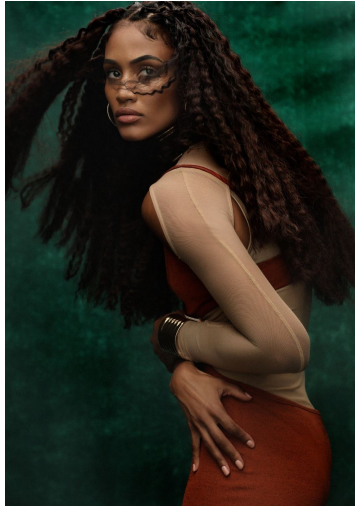

ALEX JAY

GRÖSSE **178** OBERWEITE **88**
TAILLE **64** HÜFTE **90**
SCHUHE **38** HAARE **SCHWARZ**
AUGEN **BRAUN**

M4
MODELS

HEIGHT **5' 10"** BUST **35"**
WAIST **25"** HIPS **35"**
SHOES **7** HAIR **BLACK**
EYES **BROWN**

ALEX JAY

GRÖSSE **178** OBERWEITE **88**
TAILLE **64** HÜFTE **90**
SCHUHE **38** HAARE **SCHWARZ**
AUGEN **BRAUN**

HEIGHT **5' 10"** BUST **35"**
WAIST **25"** HIPS **35"**
SHOES **7** HAIR **BLACK**
EYES **BROWN**