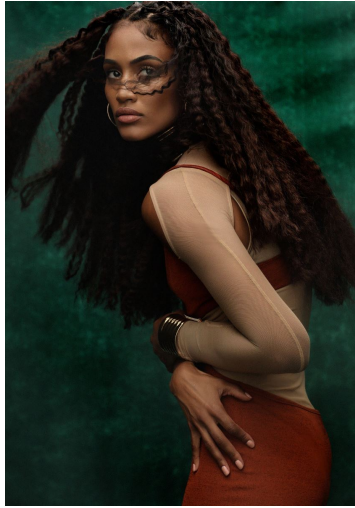

## ALEX JAY

GRÖSSE **177** OBERWEITE **88**  
TAILLE **64** HÜFTE **90**  
SCHUHE **38** HAARE **SCHWARZ**  
AUGEN **BRAUN**

**M4**  
MODELS

HEIGHT **5' 9.5"** BUST **35"**  
WAIST **25"** HIPS **35"**  
SHOES **7** HAIR **BLACK**  
EYES **BROWN**