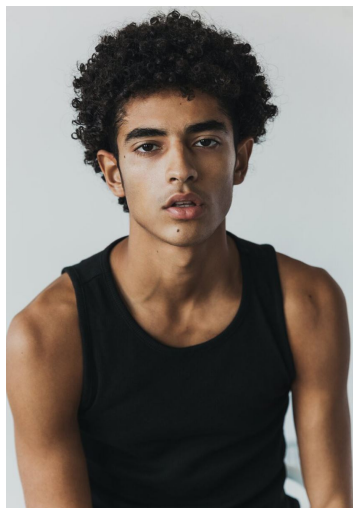

## YAHIA BATTAWY

GRÖSSE **186** OBERWEITE **93**  
TAILLE **75** HÜFTE **95**  
SCHUHE **44** HAARE **DUNKELBRAUN**  
AUGEN **BRAUN**

**M4**  
MODELS

HEIGHT **6' 1"** BUST **36"**  
WAIST **29"** HIPS **38"**  
SHOES **10.5** HAIR **DARK BROWN**  
EYES **BROWN**

**TOM FORD**  
EYEWEAR

# YAHIA BATTAWY

GRÖSSE **186** OBERWEITE **93**  
TAILLE **75** HÜFTE **95**  
SCHUHE **44** HAARE **DUNKELBRAUN**  
AUGEN **BRAUN**

**M4**  
MODELS

HEIGHT **6' 1"** BUST **36"**  
WAIST **29"** HIPS **38"**  
SHOES **10.5** HAIR **DARK BROWN**  
EYES **BROWN**