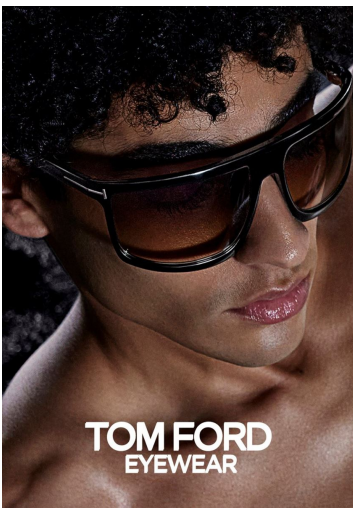

## YAHIA BATTAWY

GRÖSSE **186** OBERWEITE **93**  
TAILLE **75** HÜFTE **95**  
SCHUHE **44** HAARE **DUNKELBRAUN**  
AUGEN **BRAUN**

**M4**  
MODELS

HEIGHT **6' 1"** BUST **36"**  
WAIST **29"** HIPS **38"**  
SHOES **10.5** HAIR **DARK BROWN**  
EYES **BROWN**

**TOM FORD**  
EYEWEAR