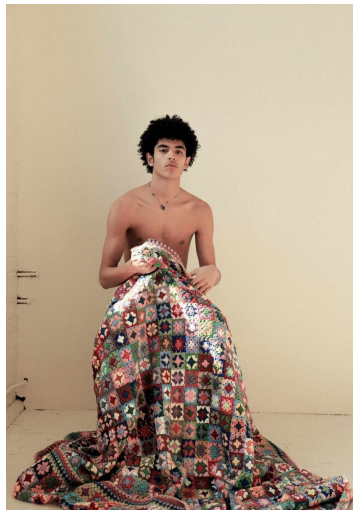

## YAHIA BATTAWY

GRÖSSE **186** OBERWEITE **93**  
TAILLE **75** HÜFTE **95**  
SCHUHE **44** HAARE **DUNKELBRAUN**  
AUGEN **BRAUN**

**M4**  
MODELS

HEIGHT **6' 1"** BUST **36"**  
WAIST **29"** HIPS **38"**  
SHOES **10.5** HAIR **DARK BROWN**  
EYES **BROWN**

**TOM FORD**  
EYEWEAR

# YAHIA BATTAWY

GRÖSSE **186** OBERWEITE **93**  
TAILLE **75** HÜFTE **95**  
SCHUHE **44** HAARE **DUNKELBRAUN**  
AUGEN **BRAUN**

**M4**  
MODELS

HEIGHT **6' 1"** BUST **36"**  
WAIST **29"** HIPS **38"**  
SHOES **10.5** HAIR **DARK BROWN**  
EYES **BROWN**