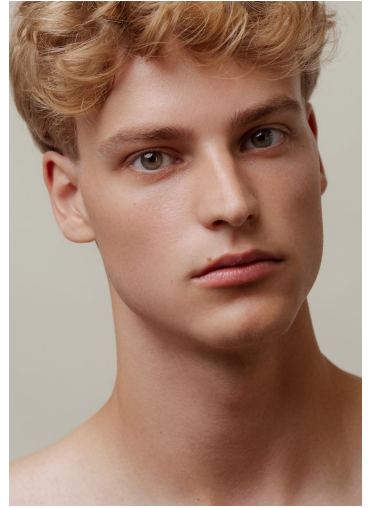

LEVI

GRÖSSE **187** OBERWEITE **93**
TAILLE **75** HÜFTE **93**
SCHUHE **44** HAARE **BLOND**
AUGEN **GRÜN**

M4
MODELS

HEIGHT **6' 1.5"** BUST **36"**
WAIST **29"** HIPS **36"**
SHOES **10.5** HAIR **BLONDE**
EYES **GREEN**