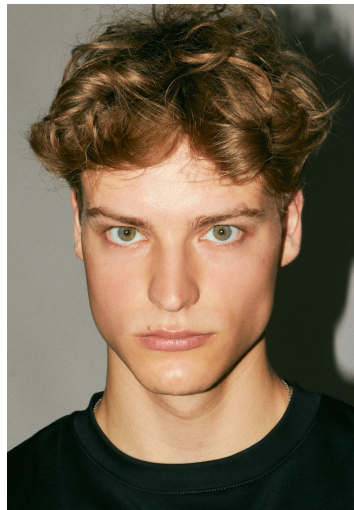

LEVI

GRÖSSE **187** OBERWEITE **93**
TAILLE **75** HÜFTE **93**
SCHUHE **44** HAARE **BLOND**
AUGEN **GRÜN**

M4
MODELS

HEIGHT **6' 1.5"** BUST **36"**
WAIST **29"** HIPS **36"**
SHOES **10.5** HAIR **BLONDE**
EYES **GREEN**