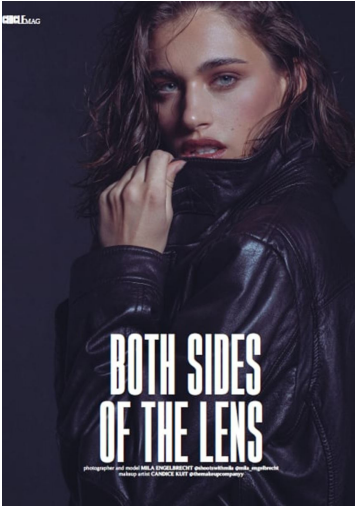

в РИТЪМА на ДЖУНГЛАТА