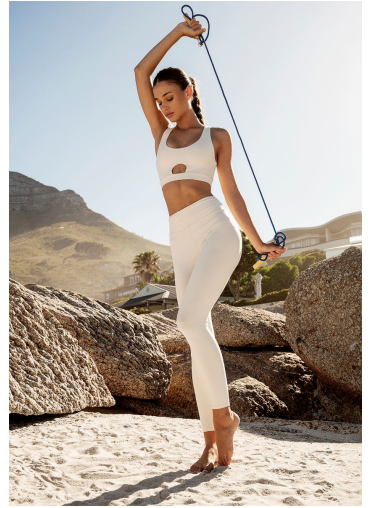

в РИТЪМА на ДЖУНГЛАТА