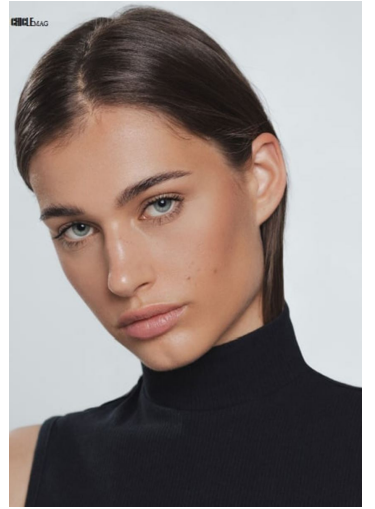

MILA ENGEL

GRÖSSE 177 OBERWEITE 81
TAILLE 61 HÜFTE 91
SCHUHE 39 HAARE DUNKELBLOND
AUGEN BLAU

HEIGHT 5' 9.5" BUST 32"
WAIST 24" HIPS 36"
SHOES 8 HAIR DARK BLONDE
EYES BLUE