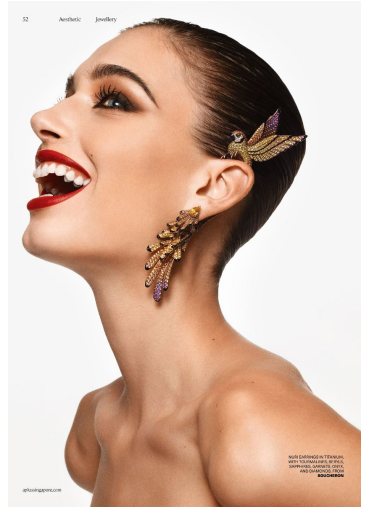

## MILA ENGEL

GRÖSSE **177** OBERWEITE **80**  
TAILLE **60** HÜFTE **91**  
SCHUHE **39** HAARE **HELLBRAUN**  
AUGEN **BLAU**

**M4**  
MODELS

HEIGHT **5' 9.5"** BUST **31"**  
WAIST **23"** HIPS **36"**  
SHOES **7.5** HAIR **LIGHT BROWN**  
EYES **BLUE**

STYLEGUIDE fashion

STYLEGUIDE fashion

THOMAS COLOM JULY 2024 23

20 JULY 2024 THOMAS COLOM

12 Aesthetic Jewelry emilyparis.com

# MILA ENGEL

GRÖSSE 177 OBERWEITE 80  
 TAILLE 60 HÜFTE 91  
 SCHUHE 39 HAARE HELLBRAUN  
 AUGEN BLAU

HEIGHT 5' 9.5" BUST 31"  
 WAIST 23" HIPS 36"  
 SHOES 7.5 HAIR LIGHT BROWN  
 EYES BLUE

# MILA ENGEL

GRÖSSE **177** OBERWEITE **80**  
TAILLE **60** HÜFTE **91**  
SCHUHE **39** HAARE **HELLBRAUN**  
AUGEN **BLAU**

HEIGHT **5' 9.5"** BUST **31"**  
WAIST **23"** HIPS **36"**  
SHOES **7.5** HAIR **LIGHT BROWN**  
EYES **BLUE**