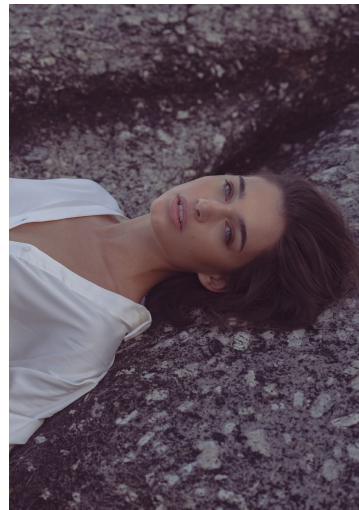

## MILA ENGEL

GRÖSSE **177** OBERWEITE **80**  
TAILLE **60** HÜFTE **91**  
SCHUHE **39** HAARE **HELLBRAUN**  
AUGEN **BLAU**

**M4**  
MODELS

HEIGHT **5' 9.5"** BUST **31"**  
WAIST **23"** HIPS **36"**  
SHOES **7.5** HAIR **LIGHT BROWN**  
EYES **BLUE**

STYLEGUIDE fashion

STYLEGUIDE fashion

THOMAS COLOM JULY 2024 23

20 JULY 2024 THOMAS COLOM

12 Aesthetic Jewelry emilyparis.com

# MILA ENGEL

GRÖSSE 177 OBERWEITE 80  
 TAILLE 60 HÜFTE 91  
 SCHUHE 39 HAARE HELLBRAUN  
 AUGEN BLAU

HEIGHT 5' 9.5" BUST 31"  
 WAIST 23" HIPS 36"  
 SHOES 7.5 HAIR LIGHT BROWN  
 EYES BLUE