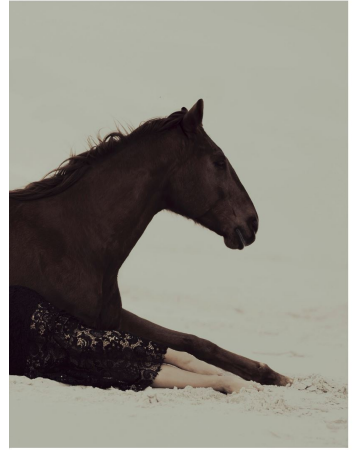

# MILA ENGEL

GRÖSSE 177 OBERWEITE 80  
 TAILLE 60 HÜFTE 91  
 SCHUHE 39 HAARE HELLBRAUN  
 AUGEN BLAU

HEIGHT 5' 9.5" BUST 31"  
 WAIST 23" HIPS 36"  
 SHOES 7.5 HAIR LIGHT BROWN  
 EYES BLUE