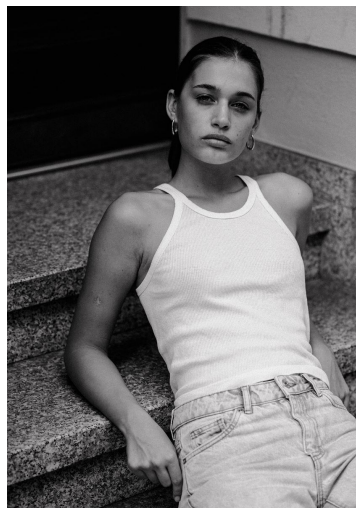

MILA ENGEL

GRÖSSE **177** OBERWEITE **80**
TAILLE **60** HÜFTE **91**
SCHUHE **39** HAARE **HELLBRAUN**
AUGEN **BLAU**

HEIGHT **5' 9.5"** BUST **31"**
WAIST **23"** HIPS **36"**
SHOES **7.5** HAIR **LIGHT BROWN**
EYES **BLUE**