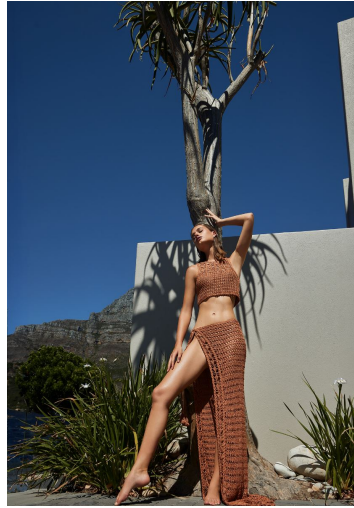

MILA ENGEL

GRÖSSE **177** OBERWEITE **81**
TAILLE **61** HÜFTE **91**
SCHUHE **39** HAARE **DUNKELBLOND**
AUGEN **BLAU**

M4
MODELS

HEIGHT **5' 9.5"** BUST **32"**
WAIST **24"** HIPS **36"**
SHOES **8** HAIR **DARK BLONDE**
EYES **BLUE**