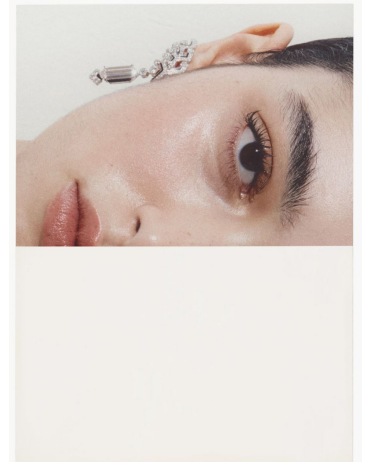

GHITA LAMGHARI

GRÖSSE **179** OBERWEITE **74**
TAILLE **61** HÜFTE **89**
SCHUHE **39** HAARE **SCHWARZ**
AUGEN **BRAUN**

M4
MODELS

HEIGHT **5' 10.5"** BUST **29"**
WAIST **24"** HIPS **35"**
SHOES **8** HAIR **BLACK**
EYES **BROWN**

GHITA LAMGHARI

GRÖSSE **179** OBERWEITE **74**
TAILLE **61** HÜFTE **89**
SCHUHE **39** HAARE **SCHWARZ**
AUGEN **BRAUN**

HEIGHT **5' 10.5"** BUST **29"**
WAIST **24"** HIPS **35"**
SHOES **8** HAIR **BLACK**
EYES **BROWN**