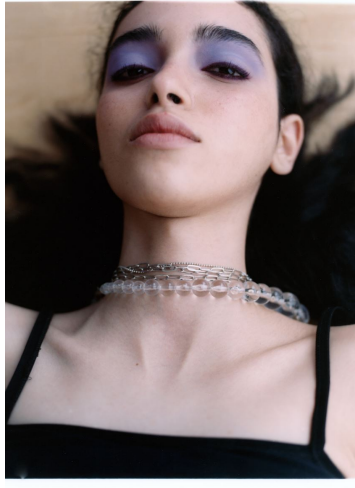

GHITA LAMGHARI

GRÖSSE **179** OBERWEITE **74**
TAILLE **61** HÜFTE **89**
SCHUHE **39** HAARE **SCHWARZ**
AUGEN **BRAUN**

M4
MODELS

HEIGHT **5' 10.5"** BUST **29"**
WAIST **24"** HIPS **35"**
SHOES **8** HAIR **BLACK**
EYES **BROWN**

GHITA LAMGHARI

GRÖSSE **179** OBERWEITE **74**
TAILLE **61** HÜFTE **89**
SCHUHE **39** HAARE **SCHWARZ**
AUGEN **BRAUN**

HEIGHT **5' 10.5"** BUST **29"**
WAIST **24"** HIPS **35"**
SHOES **8** HAIR **BLACK**
EYES **BROWN**