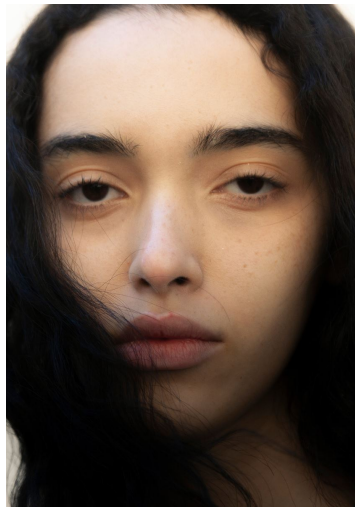

GHITA LAMGHARI

GRÖSSE **179** OBERWEITE **74**
TAILLE **61** HÜFTE **89**
SCHUHE **39** HAARE **SCHWARZ**
AUGEN **BRAUN**

M4
MODELS

HEIGHT **5' 10.5"** BUST **29"**
WAIST **24"** HIPS **35"**
SHOES **8** HAIR **BLACK**
EYES **BROWN**

GHITA LAMGHARI

GRÖSSE **179** OBERWEITE **74**
TAILLE **61** HÜFTE **89**
SCHUHE **39** HAARE **SCHWARZ**
AUGEN **BRAUN**

HEIGHT **5' 10.5"** BUST **29"**
WAIST **24"** HIPS **35"**
SHOES **8** HAIR **BLACK**
EYES **BROWN**