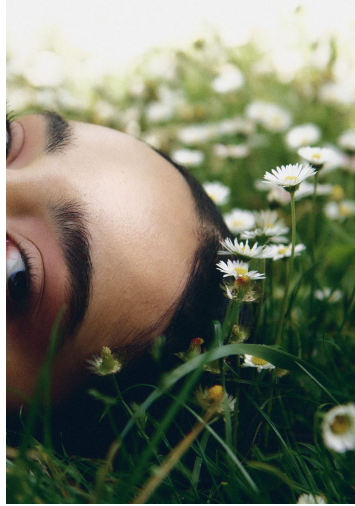

GHITA LAMGHARI

GRÖSSE **179** OBERWEITE **74**
TAILLE **61** HÜFTE **89**
SCHUHE **39** HAARE **SCHWARZ**
AUGEN **BRAUN**

M4
MODELS

HEIGHT **5' 10.5"** BUST **29"**
WAIST **24"** HIPS **35"**
SHOES **8** HAIR **BLACK**
EYES **BROWN**

GHITA LAMGHARI

GRÖSSE **179** OBERWEITE **74**
TAILLE **61** HÜFTE **89**
SCHUHE **39** HAARE **SCHWARZ**
AUGEN **BRAUN**

HEIGHT **5' 10.5"** BUST **29"**
WAIST **24"** HIPS **35"**
SHOES **8** HAIR **BLACK**
EYES **BROWN**