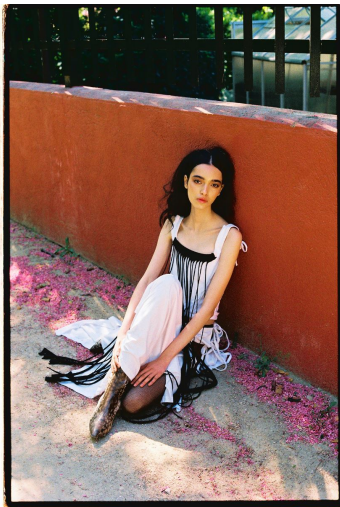

GHITA LAMGHARI

GRÖSSE **179** OBERWEITE **74**
TAILLE **61** HÜFTE **89**
SCHUHE **39** HAARE **SCHWARZ**
AUGEN **BRAUN**

M4
MODELS

HEIGHT **5' 10.5"** BUST **29"**
WAIST **24"** HIPS **35"**
SHOES **8** HAIR **BLACK**
EYES **BROWN**

GHITA LAMGHARI

GRÖSSE **179** OBERWEITE **74**
TAILLE **61** HÜFTE **89**
SCHUHE **39** HAARE **SCHWARZ**
AUGEN **BRAUN**

HEIGHT **5' 10.5"** BUST **29"**
WAIST **24"** HIPS **35"**
SHOES **8** HAIR **BLACK**
EYES **BROWN**