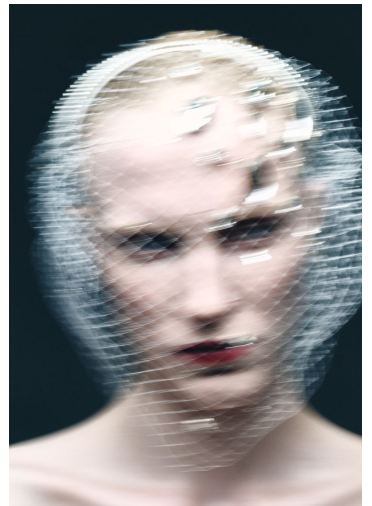

VOGUE GREECE FASHION

VARVARA ROMANOVA

GRÖSSE 178 OBERWEITE 78
TAILLE 60 HÜFTE 89
SCHUHE 40 HAARE HELLBLOND
AUGEN BLAU

HEIGHT 5' 10" BUST 30"
WAIST 23" HIPS 35"
SHOES 8.5 HAIR LIGHT BLONDE
EYES BLUE