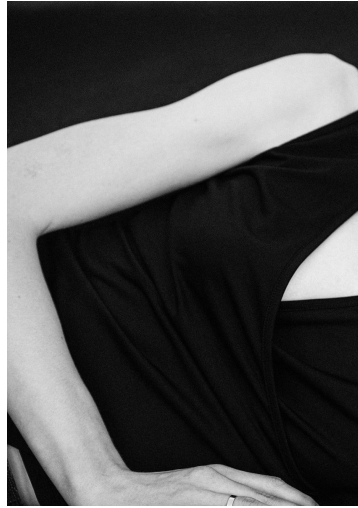

VARVARA ROMANOVA

GRÖSSE **178** OBERWEITE **78**
TAILLE **60** HÜFTE **89**
SCHUHE **40** HAARE **HELLBLOND**
AUGEN **BLAU**

HEIGHT **5' 10"** BUST **30"**
WAIST **23"** HIPS **35"**
SHOES **8.5** HAIR **LIGHT BLONDE**
EYES **BLUE**