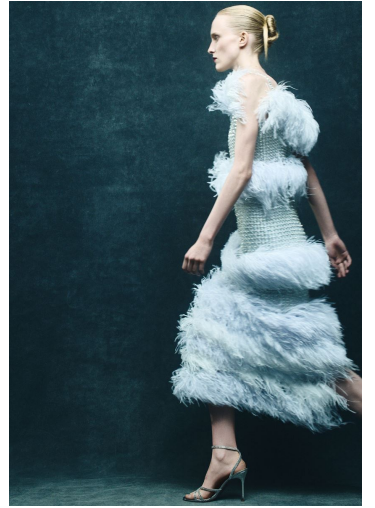

VARVARA ROMANOVA

GRÖSSE **178** OBERWEITE **78**
TAILLE **60** HÜFTE **89**
SCHUHE **40** HAARE **HELLBLOND**
AUGEN **BLAU**

M4
MODELS

HEIGHT **5' 10"** BUST **30"**
WAIST **23"** HIPS **35"**
SHOES **8.5** HAIR **LIGHT BLONDE**
EYES **BLUE**

VOGUE GREECE FASHION

À gauche: JOHN EN COOL, VIVienne
MICKY WOOD, ANASTASIA
À droite: MICKY WOOD, ANASTASIA
ANASTASIA MICKY WOOD

Das gesamte Bildmaterial ist
entweder in voller Größe oder
in einer Größe von 1/2 bis
zu 1/4 der Originalgröße.
Markenname: Entwurf des
Bildes: Markenspezifische
Anweisungen: Bitte beachten
die Angaben zu den
Anweisungen. Markenspezifische
Anweisungen: Bitte beachten
die Angaben zu den
Anweisungen. Markenspezifische
Anweisungen: Bitte beachten
die Angaben zu den
Anweisungen.

VARVARA ROMANOVA

GRÖSSE 178 OBERWEITE 78
TAILLE 60 HÜFTE 89
SCHUHE 40 HAARE HELLBLOND
AUGEN BLAU

HEIGHT 5' 10" BUST 30"
WAIST 23" HIPS 35"
SHOES 8.5 HAIR LIGHT BLONDE
EYES BLUE

VARVARA ROMANOVA

GRÖSSE 178 OBERWEITE 78
TAILLE 60 HÜFTE 89
SCHUHE 40 HAARE HELLBLOND
AUGEN BLAU

HEIGHT 5' 10" BUST 30"
WAIST 23" HIPS 35"
SHOES 8.5 HAIR LIGHT BLONDE
EYES BLUE

VARVARA ROMANOVA

GRÖSSE **178** OBERWEITE **78**
TAILLE **60** HÜFTE **89**
SCHUHE **40** HAARE **HELLBLOND**
AUGEN **BLAU**