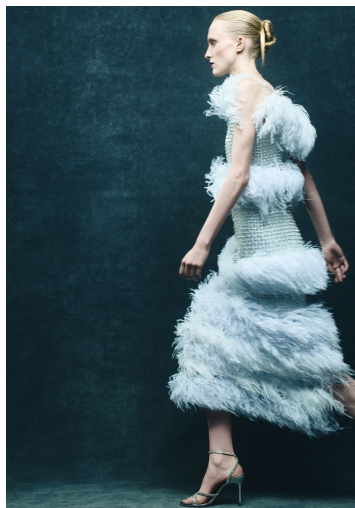

VARVARA ROMANOVA

GRÖSSE **178** OBERWEITE **78**
TAILLE **60** HÜFTE **89**
SCHUHE **40** HAARE **HELLBLOND**
AUGEN **BLAU**

M4
MODELS

HEIGHT **5' 10"** BUST **30"**
WAIST **23"** HIPS **35"**
SHOES **8.5** HAIR **LIGHT BLONDE**
EYES **BLUE**

VARVARA ROMANOVA

GRÖSSE **178** OBERWEITE **78**
TAILLE **60** HÜFTE **89**
SCHUHE **40** HAARE **HELLBLOND**
AUGEN **BLAU**

HEIGHT **5' 10"** BUST **30"**
WAIST **23"** HIPS **35"**
SHOES **8.5** HAIR **LIGHT BLONDE**
EYES **BLUE**