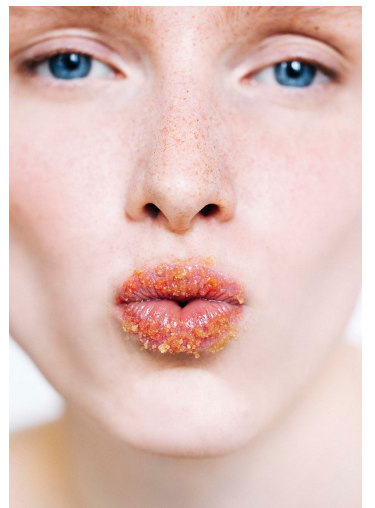

VARVARA ROMANOVA

GRÖSSE **178** OBERWEITE **78**
TAILLE **60** HÜFTE **89**
SCHUHE **40** HAARE **HELLBLOND**
AUGEN **BLAU**

M4
MODELS

HEIGHT **5' 10"** BUST **30"**
WAIST **23"** HIPS **35"**
SHOES **8.5** HAIR **LIGHT BLONDE**
EYES **BLUE**

VOGUE GREECE FASHION

À gauche: JOHN EN COOL, VIVienne
MICKY WOOD, ANASTASIA
À droite: MICKY WOOD, ANASTASIA
ANASTASIA MICKY WOOD

Das gesamte Bildmaterial ist
entweder in voller Größe oder
in einer Größe von 1/2 bis
zu 1/4 der Originalgröße.
Markenname: Entwurf des
Bildes: Markenspezifische
Anweisungen: Bitte beachten
die Angaben zu den
Anweisungen. Markenspezifische
Anweisungen: Bitte beachten
die Angaben zu den
Anweisungen. Markenspezifische
Anweisungen: Bitte beachten
die Angaben zu den
Anweisungen.

VARVARA ROMANOVA

GRÖSSE 178 OBERWEITE 78
TAILLE 60 HÜFTE 89
SCHUHE 40 HAARE HELLBLOND
AUGEN BLAU

HEIGHT 5' 10" BUST 30"
WAIST 23" HIPS 35"
SHOES 8.5 HAIR LIGHT BLONDE
EYES BLUE

VARVARA ROMANOVA

GRÖSSE 178 OBERWEITE 78
TAILLE 60 HÜFTE 89
SCHUHE 40 HAARE HELLBLOND
AUGEN BLAU