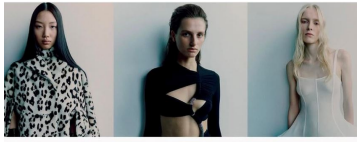

VOGUE GREECE FASHION