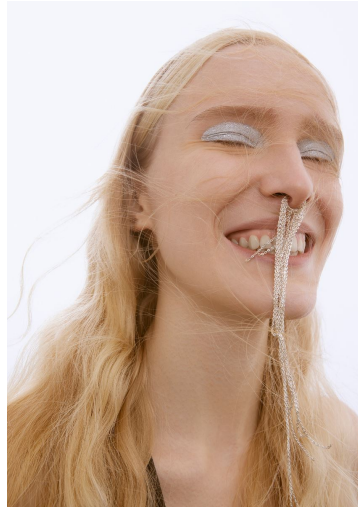

VARVARA ROMANOVA

GRÖSSE **178** OBERWEITE **78**
TAILLE **60** HÜFTE **89**
SCHUHE **40** HAARE **HELLBLOND**
AUGEN **BLAU**

M4
MODELS

HEIGHT **5' 10"** BUST **30"**
WAIST **23"** HIPS **35"**
SHOES **8.5** HAIR **LIGHT BLONDE**
EYES **BLUE**

VOGUE GREECE FASHION

À gauche: JOHN EN COOL, VIVienne
MICKY WOOD, ANASTASIA
À droite: MICKY WOOD, ANASTASIA
ANASTASIA MICKY WOOD

Das gesamte Bildmaterial ist
entweder in voller Größe oder
in einer Größe von 1/2 bis
zu 1/4 der Originalgröße.
Markenname: Entwurf des
Bildes: Markenspezifische
Anweisungen: Bitte beachten
die Angaben zu den
Anweisungen. Markenspezifische
Anweisungen: Bitte beachten
die Angaben zu den
Anweisungen. Markenspezifische
Anweisungen: Bitte beachten
die Angaben zu den
Anweisungen.

VARVARA ROMANOVA

GRÖSSE 178 OBERWEITE 78
TAILLE 60 HÜFTE 89
SCHUHE 40 HAARE HELLBLOND
AUGEN BLAU

HEIGHT 5' 10" BUST 30"
WAIST 23" HIPS 35"
SHOES 8.5 HAIR LIGHT BLONDE
EYES BLUE

VARVARA ROMANOVA

GRÖSSE 178 OBERWEITE 78
TAILLE 60 HÜFTE 89
SCHUHE 40 HAARE HELLBLOND
AUGEN BLAU

HEIGHT 5' 10" BUST 30"
WAIST 23" HIPS 35"
SHOES 8.5 HAIR LIGHT BLONDE
EYES BLUE

VARVARA ROMANOVA

GRÖSSE **178** OBERWEITE **78**
TAILLE **60** HÜFTE **89**
SCHUHE **40** HAARE **HELLBLOND**
AUGEN **BLAU**