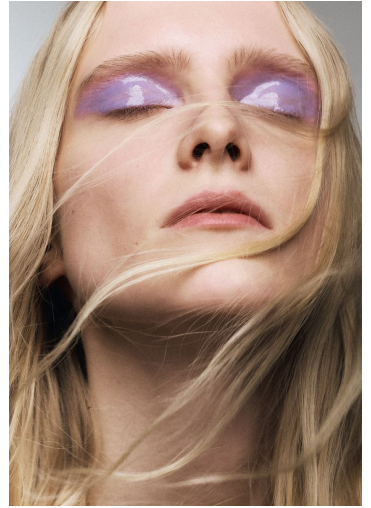

VARVARA ROMANOVA

GRÖSSE **178** OBERWEITE **78**
TAILLE **60** HÜFTE **89**
SCHUHE **40** HAARE **HELLBLOND**
AUGEN **BLAU**

M4
MODELS

HEIGHT **5' 10"** BUST **30"**
WAIST **23"** HIPS **35"**
SHOES **8.5** HAIR **LIGHT BLONDE**
EYES **BLUE**

VARVARA ROMANOVA

GRÖSSE **178** OBERWEITE **78**
TAILLE **60** HÜFTE **89**
SCHUHE **40** HAARE **HELLBLOND**
AUGEN **BLAU**

HEIGHT **5' 10"** BUST **30"**
WAIST **23"** HIPS **35"**
SHOES **8.5** HAIR **LIGHT BLONDE**
EYES **BLUE**