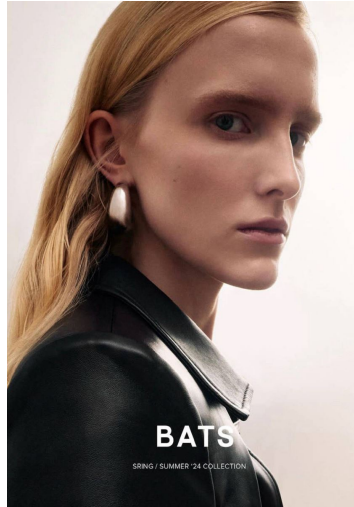

VOGUE GREECE FASHION

VARVARA ROMANOVA

GRÖSSE 178 OBERWEITE 78
TAILLE 60 HÜFTE 89
SCHUHE 40 HAARE HELLBLOND
AUGEN BLAU

HEIGHT 5' 10" BUST 30"
WAIST 23" HIPS 35"
SHOES 8.5 HAIR LIGHT BLONDE
EYES BLUE