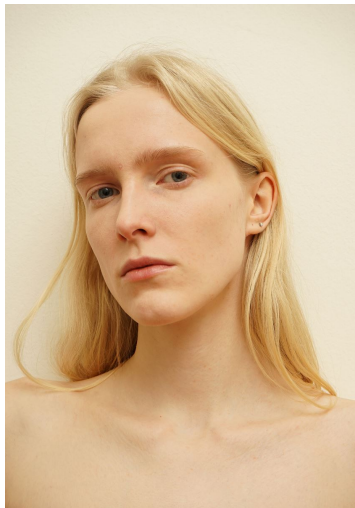

VARVARA ROMANOVA

GRÖSSE **178** OBERWEITE **78**
TAILLE **60** HÜFTE **89**
SCHUHE **40** HAARE **HELLBLOND**
AUGEN **BLAU**

M4
MODELS

HEIGHT **5' 10"** BUST **30"**
WAIST **23"** HIPS **35"**
SHOES **8.5** HAIR **LIGHT BLONDE**
EYES **BLUE**

VARVARA ROMANOVA

GRÖSSE **178** OBERWEITE **78**
TAILLE **60** HÜFTE **89**
SCHUHE **40** HAARE **HELLBLOND**
AUGEN **BLAU**

HEIGHT **5' 10"** BUST **30"**
WAIST **23"** HIPS **35"**
SHOES **8.5** HAIR **LIGHT BLONDE**
EYES **BLUE**