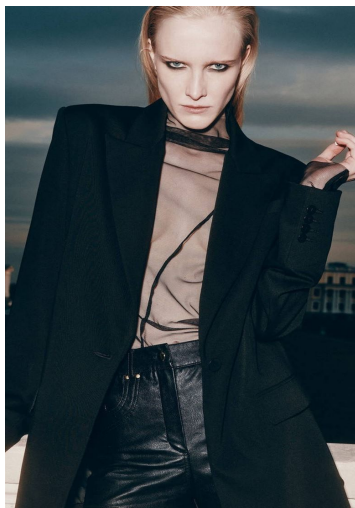

VARVARA ROMANOVA

GRÖSSE **178** OBERWEITE **78**
TAILLE **60** HÜFTE **89**
SCHUHE **40** HAARE **HELLBLOND**
AUGEN **BLAU**

HEIGHT **5' 10"** BUST **30"**
WAIST **23"** HIPS **35"**
SHOES **8.5** HAIR **LIGHT BLONDE**
EYES **BLUE**