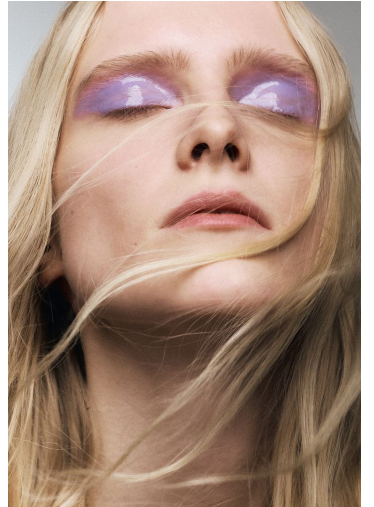

VARVARA ROMANOVA

GRÖSSE **178** OBERWEITE **78**
TAILLE **60** HÜFTE **89**
SCHUHE **40** HAARE **HELLBLOND**
AUGEN **BLAU**

M4
MODELS

HEIGHT **5' 10"** BUST **30"**
WAIST **23"** HIPS **35"**
SHOES **8.5** HAIR **LIGHT BLONDE**
EYES **BLUE**

VOGUE GREECE FASHION

À gauche: JOHN EN COOL, VIVienne
MICKY WOOD, ANASTASIA
À droite: MICKY WOOD, ANASTASIA
ANASTASIA MICKY WOOD

Das gesamte Bildmaterial ist
entweder in voller Größe oder
in einer Größe von 1/2 bis
zu 1/4 der Originalgröße.
Markenname: Entwurf des
Bildes: Markenspezifische
Anweisungen: Bitte beachten
die Angaben zu den
Anweisungen. Markenspezifische
Anweisungen: Bitte beachten
die Angaben zu den
Anweisungen. Markenspezifische
Anweisungen: Bitte beachten
die Angaben zu den
Anweisungen.

VARVARA ROMANOVA

GRÖSSE 178 OBERWEITE 78
TAILLE 60 HÜFTE 89
SCHUHE 40 HAARE HELLBLOND
AUGEN BLAU

HEIGHT 5' 10" BUST 30"
WAIST 23" HIPS 35"
SHOES 8.5 HAIR LIGHT BLONDE
EYES BLUE

VARVARA ROMANOVA

GRÖSSE 178 OBERWEITE 78
TAILLE 60 HÜFTE 89
SCHUHE 40 HAARE HELLBLOND
AUGEN BLAU

HEIGHT 5' 10" BUST 30"
WAIST 23" HIPS 35"
SHOES 8.5 HAIR LIGHT BLONDE
EYES BLUE

VARVARA ROMANOVA

GRÖSSE **178** OBERWEITE **78**
TAILLE **60** HÜFTE **89**
SCHUHE **40** HAARE **HELLBLOND**
AUGEN **BLAU**