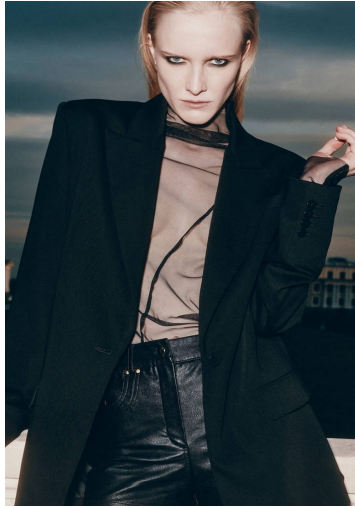

VARVARA ROMANOVA

GRÖSSE **178** OBERWEITE **78**
TAILLE **60** HÜFTE **89**
SCHUHE **40** HAARE **HELLBLOND**
AUGEN **BLAU**

M4
MODELS

HEIGHT **5' 10"** BUST **30"**
WAIST **23"** HIPS **35"**
SHOES **8.5** HAIR **LIGHT BLONDE**
EYES **BLUE**