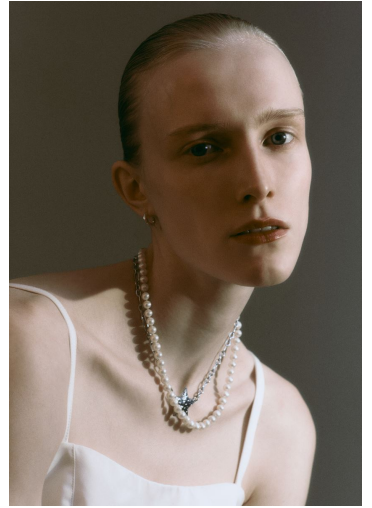

VOGUE GREECE FASHION

VARVARA ROMANOVA

GRÖSSE 178 OBERWEITE 78
TAILLE 60 HÜFTE 89
SCHUHE 40 HAARE HELLBLOND
AUGEN BLAU

HEIGHT 5' 10" BUST 30"
WAIST 23" HIPS 35"
SHOES 8.5 HAIR LIGHT BLONDE
EYES BLUE