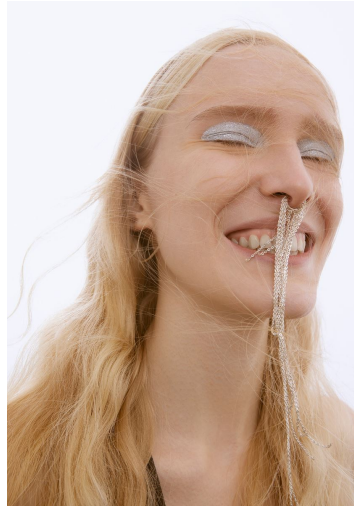

VARVARA ROMANOVA

GRÖSSE **178** OBERWEITE **78**
TAILLE **60** HÜFTE **89**
SCHUHE **40** HAARE **HELLBLOND**
AUGEN **BLAU**

M4
MODELS

HEIGHT **5' 10"** BUST **30"**
WAIST **23"** HIPS **35"**
SHOES **8.5** HAIR **LIGHT BLONDE**
EYES **BLUE**

VARVARA ROMANOVA

GRÖSSE **178** OBERWEITE **78**
TAILLE **60** HÜFTE **89**
SCHUHE **40** HAARE **HELLBLOND**
AUGEN **BLAU**

HEIGHT **5' 10"** BUST **30"**
WAIST **23"** HIPS **35"**
SHOES **8.5** HAIR **LIGHT BLONDE**
EYES **BLUE**