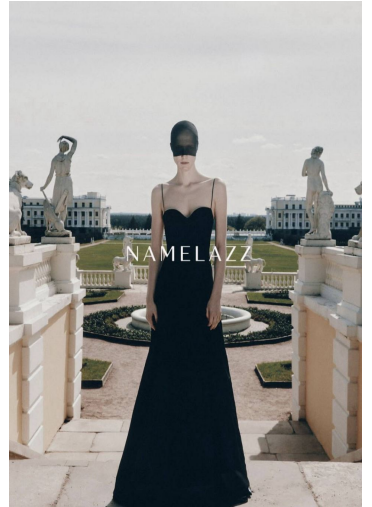

VOGUE GREECE FASHION

VARVARA ROMANOVA

GRÖSSE 178 OBERWEITE 78
TAILLE 60 HÜFTE 89
SCHUHE 40 HAARE HELLBLOND
AUGEN BLAU

HEIGHT 5' 10" BUST 30"
WAIST 23" HIPS 35"
SHOES 8.5 HAIR LIGHT BLONDE
EYES BLUE