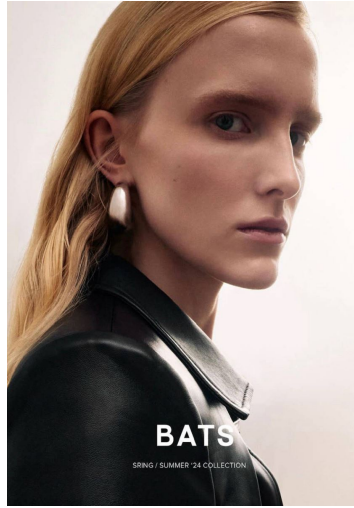

VARVARA ROMANOVA

GRÖSSE **178** OBERWEITE **78**
TAILLE **60** HÜFTE **89**
SCHUHE **40** HAARE **HELLBLOND**
AUGEN **BLAU**

M4
MODELS

HEIGHT **5' 10"** BUST **30"**
WAIST **23"** HIPS **35"**
SHOES **8.5** HAIR **LIGHT BLONDE**
EYES **BLUE**