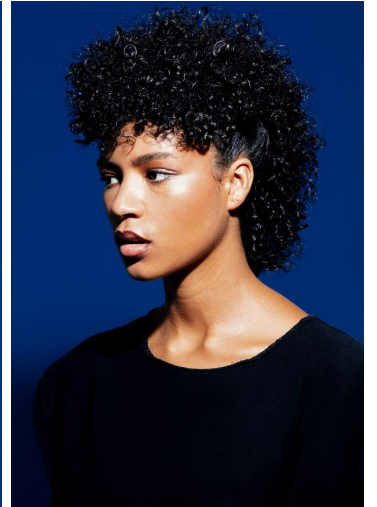

BERNADETTE

GRÖSSE **176** OBERWEITE **80**
TAILLE **60** HÜFTE **89**
SCHUHE **39** HAARE **DUNKELBRAUN**
AUGEN **BRAUN**

M4
MODELS

HEIGHT **5' 9"** BUST **31"**
WAIST **23"** HIPS **35"**
SHOES **8** HAIR **DARK BROWN**
EYES **BROWN**

BERNADETTE

GRÖSSE **176** OBERWEITE **80**
TAILLE **60** HÜFTE **89**
SCHUHE **39** HAARE **DUNKELBRAUN**
AUGEN **BRAUN**

HEIGHT **5' 9"** BUST **31"**
WAIST **23"** HIPS **35"**
SHOES **8** HAIR **DARK BROWN**
EYES **BROWN**