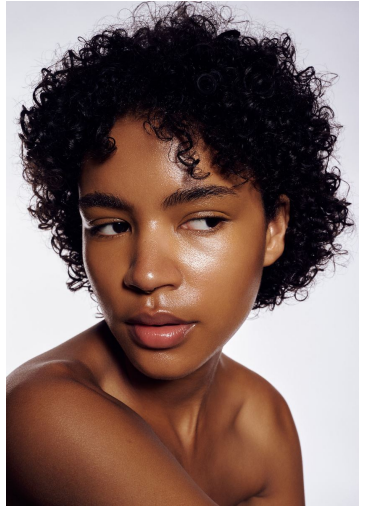

BERNADETTE

GRÖSSE **175** OBERWEITE **80**
TAILLE **60** HÜFTE **89**
SCHUHE **39** HAARE **DUNKELBRAUN**
AUGEN **BRAUN**

M4
MODELS

HEIGHT **5' 9"** BUST **31"**
WAIST **23"** HIPS **35"**
SHOES **8** HAIR **DARK BROWN**
EYES **BROWN**