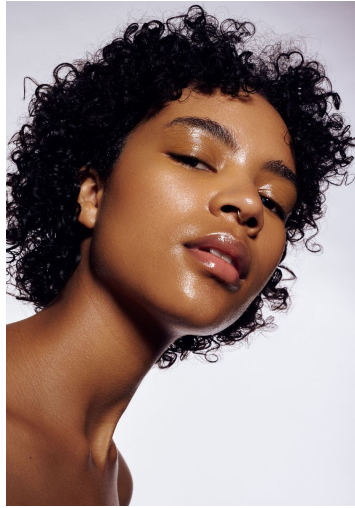

BERNADETTE

GRÖSSE **175** OBERWEITE **80**
TAILLE **60** HÜFTE **89**
SCHUHE **39** HAARE **DUNKELBRAUN**
AUGEN **BRAUN**

M4
MODELS

HEIGHT **5' 9"** BUST **31"**
WAIST **23"** HIPS **35"**
SHOES **8** HAIR **DARK BROWN**
EYES **BROWN**