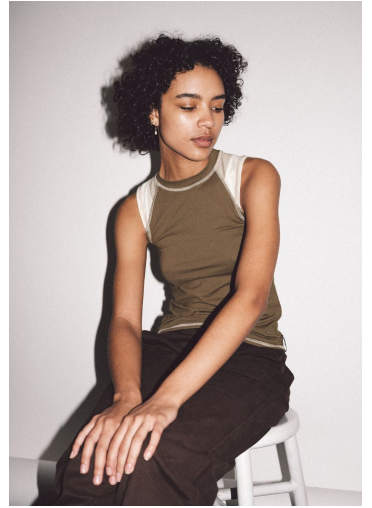

BERNADETTE

GRÖSSE **175** OBERWEITE **80**
TAILLE **60** HÜFTE **89**
SCHUHE **39** HAARE **DUNKELBRAUN**
AUGEN **BRAUN**

M4
MODELS

HEIGHT **5' 9"** BUST **31"**
WAIST **23"** HIPS **35"**
SHOES **8** HAIR **DARK BROWN**
EYES **BROWN**