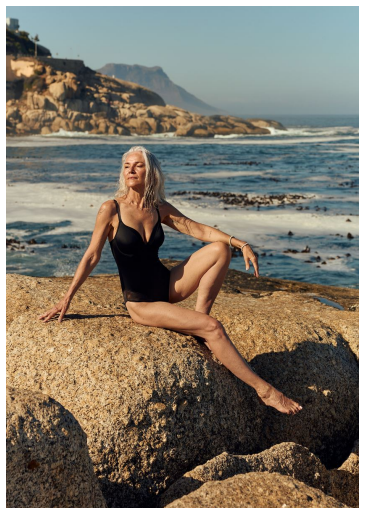

KERSTIN SCHAUBHUT

GRÖSSE 179 OBERWEITE 88
TAILLE 68 HÜFTE 89
SCHUHE 41 HAARE GREY
AUGEN BRAUN

HEIGHT 5' 10.5" BUST 35"
WAIST 26" HIPS 35"
SHOES 10 HAIR GREY
EYES BROWN