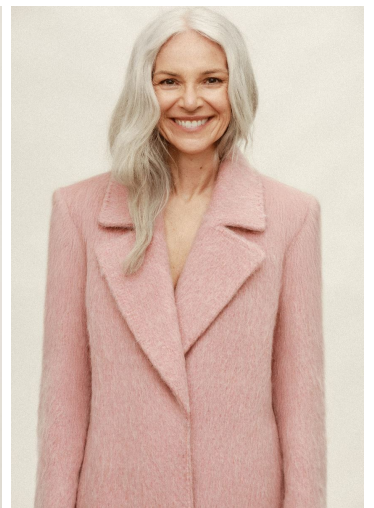

KERSTIN SCHAUBHUT

GRÖSSE **179** OBERWEITE **88**
TAILLE **68** HÜFTE **89**
SCHUHE **41** HAARE **GREY**
AUGEN **BRAUN**

M4
MODELS

HEIGHT **5' 10.5"** BUST **35"**
WAIST **26"** HIPS **35"**
SHOES **10** HAIR **GREY**
EYES **BROWN**

KERSTIN SCHAUBHUT

GRÖSSE **179** OBERWEITE **88**
TAILLE **68** HÜFTE **89**
SCHUHE **41** HAARE **GREY**
AUGEN **BRAUN**

HEIGHT **5' 10.5"** BUST **35"**
WAIST **26"** HIPS **35"**
SHOES **10** HAIR **GREY**
EYES **BROWN**