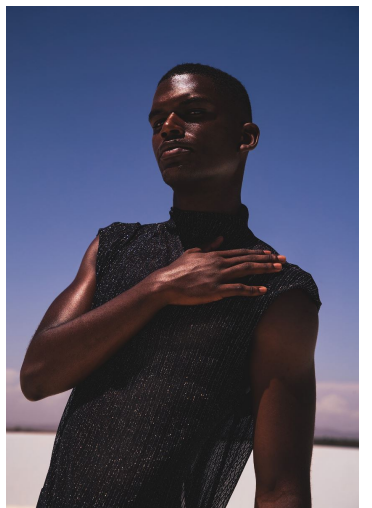

YOAN SOKPOH

GRÖSSE **186** OBERWEITE **99**
TAILLE **76** HÜFTE **96**
SCHUHE **45** HAARE **SCHWARZ**
AUGEN **BRAUN**

M4
MODELS

HEIGHT **6' 1"** BUST **39"**
WAIST **30"** HIPS **38"**
SHOES **11.5** HAIR **BLACK**
EYES **BROWN**

YOAN SOKPOH

GRÖSSE 186 OBERWEITE 99
TAILLE 76 HÜFTE 96
SCHUHE 45 HAARE SCHWARZ
AUGEN BRAUN

M4
MODELS

HEIGHT 6' 1" BUST 39"
WAIST 30" HIPS 38"
SHOES 11.5 HAIR BLACK
EYES BROWN

IMG SIMON & MARTIN BISHOP | PARIS LUCKY LOVE