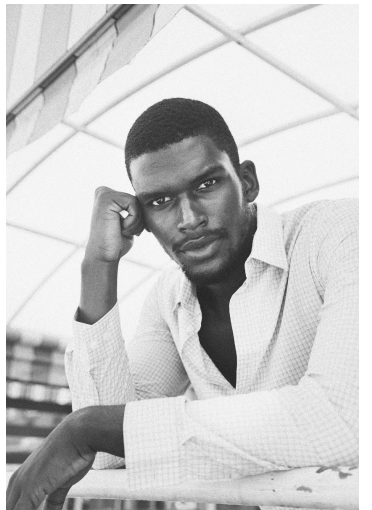

YOAN SOKPOH

GRÖSSE **186** OBERWEITE **99**
TAILLE **76** HÜFTE **96**
SCHUHE **45** HAARE **SCHWARZ**
AUGEN **BRAUN**

M4
MODELS

HEIGHT **6' 1"** BUST **39"**
WAIST **30"** HIPS **38"**
SHOES **11.5** HAIR **BLACK**
EYES **BROWN**

YOAN SOKPOH

GRÖSSE 186 OBERWEITE 99
TAILLE 76 HÜFTE 96
SCHUHE 45 HAARE SCHWARZ
AUGEN BRAUN

M4
MODELS

HEIGHT 6' 1" BUST 39"
WAIST 30" HIPS 38"
SHOES 11.5 HAIR BLACK
EYES BROWN

IMG SIMON & MARTIN BISHOP | PARIS LUCKY LOVE