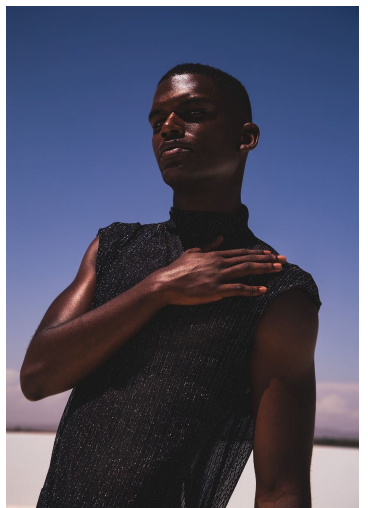

## YOAN SOKPOH

GRÖSSE **186** OBERWEITE **99**  
TAILLE **76** HÜFTE **96**  
SCHUHE **45** HAARE **SCHWARZ**  
AUGEN **BRAUN**

**M4**  
MODELS

HEIGHT **6' 1"** BUST **39"**  
WAIST **30"** HIPS **38"**  
SHOES **11.5** HAIR **BLACK**  
EYES **BROWN**

# YOAN SOKPOH

GRÖSSE 186 OBERWEITE 99  
 TAILLE 76 HÜFTE 96  
 SCHUHE 45 HAARE SCHWARZ  
 AUGEN BRAUN

**M4**  
 MODELS

HEIGHT 6' 1" BUST 39"  
 WAIST 30" HIPS 38"  
 SHOES 11.5 HAIR BLACK  
 EYES BROWN

IMG SIMONE & MARTIN BROSSET / PARIS LUCKY LUXE