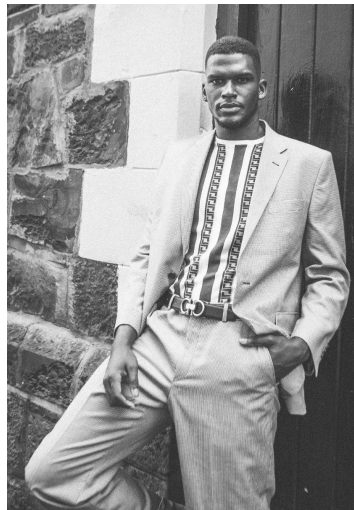

## YOAN SOKPOH

GRÖSSE **186** OBERWEITE **99**  
TAILLE **76** HÜFTE **96**  
SCHUHE **45** HAARE **SCHWARZ**  
AUGEN **BRAUN**

**M4**  
MODELS

HEIGHT **6' 1"** BUST **39"**  
WAIST **30"** HIPS **38"**  
SHOES **11.5** HAIR **BLACK**  
EYES **BROWN**

# YOAN SOKPOH

GRÖSSE 186 OBERWEITE 99  
 TAILLE 76 HÜFTE 96  
 SCHUHE 45 HAARE SCHWARZ  
 AUGEN BRAUN

**M4**  
 MODELS

HEIGHT 6' 1" BUST 39"  
 WAIST 30" HIPS 38"  
 SHOES 11.5 HAIR BLACK  
 EYES BROWN

IMG SIMONE & MARTIN BROSSET / PARIS LUCKY LUXE