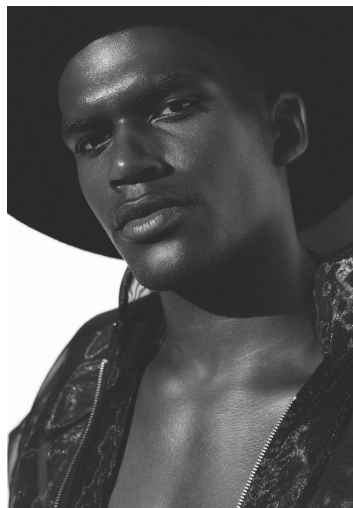

YOAN SOKPOH

GRÖSSE **186** OBERWEITE **99**
TAILLE **76** HÜFTE **96**
SCHUHE **45** HAARE **SCHWARZ**
AUGEN **BRAUN**

M4
MODELS

HEIGHT **6' 1"** BUST **39"**
WAIST **30"** HIPS **38"**
SHOES **11.5** HAIR **BLACK**
EYES **BROWN**