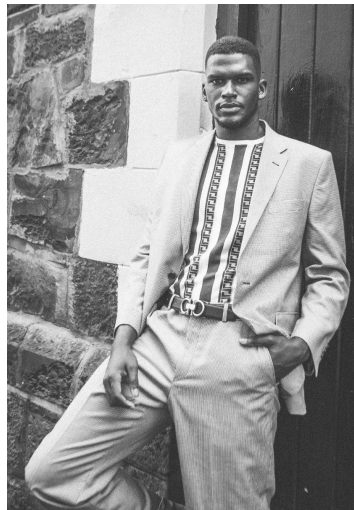

YOAN SOKPOH

GRÖSSE **186** OBERWEITE **99**
TAILLE **76** HÜFTE **96**
SCHUHE **45** HAARE **SCHWARZ**
AUGEN **BRAUN**

M4
MODELS

HEIGHT **6' 1"** BUST **39"**
WAIST **30"** HIPS **38"**
SHOES **11.5** HAIR **BLACK**
EYES **BROWN**

YOAN SOKPOH

GRÖSSE 186 OBERWEITE 99
TAILLE 76 HÜFTE 96
SCHUHE 45 HAARE SCHWARZ
AUGEN BRAUN

M4
MODELS

HEIGHT 6' 1" BUST 39"
WAIST 30" HIPS 38"
SHOES 11.5 HAIR BLACK
EYES BROWN

IMG SIMON & MARTIN BISHOP | PARIS LUCKY LOVE