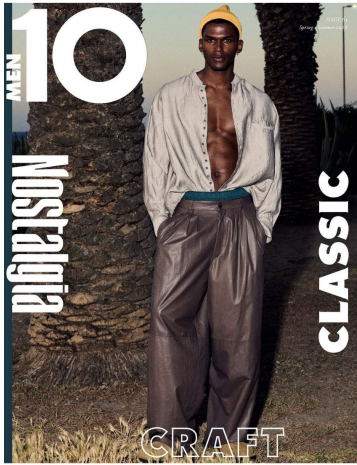

YOAN SOKPOH

GRÖSSE **186** OBERWEITE **99**
TAILLE **76** HÜFTE **96**
SCHUHE **45** HAARE **SCHWARZ**
AUGEN **BRAUN**

M4
MODELS

HEIGHT **6' 1"** BUST **39"**
WAIST **30"** HIPS **38"**
SHOES **11.5** HAIR **BLACK**
EYES **BROWN**