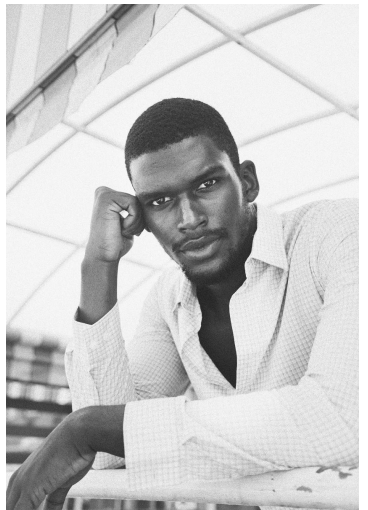

## YOAN SOKPOH

GRÖSSE **186** OBERWEITE **99**  
TAILLE **76** HÜFTE **96**  
SCHUHE **45** HAARE **SCHWARZ**  
AUGEN **BRAUN**

**M4**  
MODELS

HEIGHT **6' 1"** BUST **39"**  
WAIST **30"** HIPS **38"**  
SHOES **11.5** HAIR **BLACK**  
EYES **BROWN**

# YOAN SOKPOH

GRÖSSE 186 OBERWEITE 99  
 TAILLE 76 HÜFTE 96  
 SCHUHE 45 HAARE SCHWARZ  
 AUGEN BRAUN

**M4**  
 MODELS

HEIGHT 6' 1" BUST 39"  
 WAIST 30" HIPS 38"  
 SHOES 11.5 HAIR BLACK  
 EYES BROWN

IMG SIMONE & MARTIN BROSSET / PARIS LUCKY LUXE