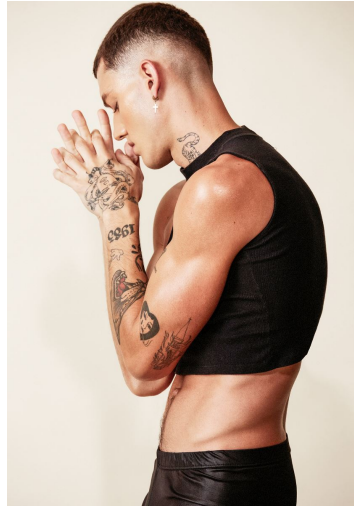

# THIAGO

GRÖSSE **189** OBERWEITE **95**  
TAILLE **78** HÜFTE **100**  
SCHUHE **42** HAARE **BRAUN**  
AUGEN **BRAUN**

**M4**  
MODELS

HEIGHT **6' 2"** BUST **38"**  
WAIST **30"** HIPS **39"**  
SHOES **9** HAIR **BROWN**  
EYES **BROWN**