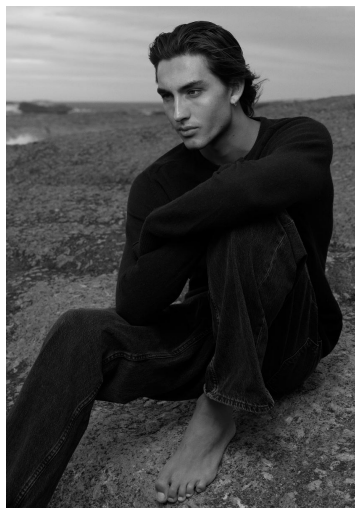

LEE ANDERSON

GRÖSSE **189** OBERWEITE **94**
TAILLE **76** HÜFTE **93**
SCHUHE **44** HAARE **BRAUN**
AUGEN **GRÜN**

M4
MODELS

HEIGHT **6' 2"** BUST **37"**
WAIST **30"** HIPS **36"**
SHOES **11** HAIR **BROWN**
EYES **GREEN**