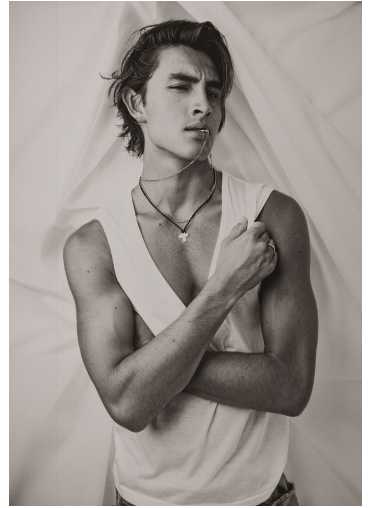

LEE ANDERSON

GRÖSSE **189** OBERWEITE **94**
TAILLE **76** HÜFTE **93**
SCHUHE **44** HAARE **BRAUN**
AUGEN **GRÜN**

M4
MODELS

HEIGHT **6' 2"** BUST **37"**
WAIST **30"** HIPS **36"**
SHOES **11** HAIR **BROWN**
EYES **GREEN**