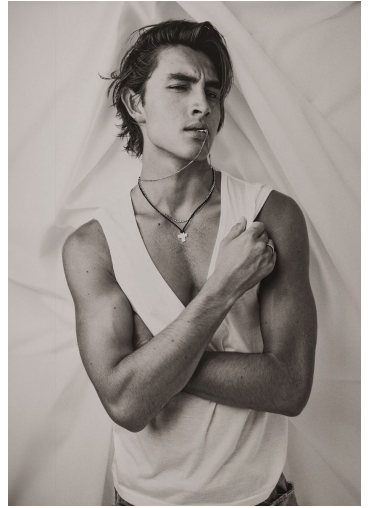

LEE ANDERSON

GRÖSSE **189** OBERWEITE **94**
TAILLE **76** HÜFTE **93**
SCHUHE **44** HAARE **BRAUN**
AUGEN **GRÜN**

M4
MODELS

HEIGHT **6' 2"** BUST **37"**
WAIST **30"** HIPS **36"**
SHOES **11** HAIR **BROWN**
EYES **GREEN**