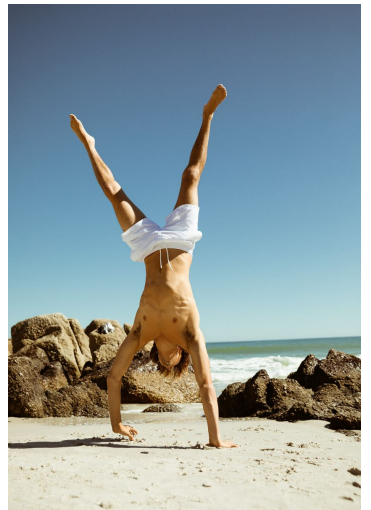

LEE ANDERSON

GRÖSSE **189** OBERWEITE **94**
TAILLE **76** HÜFTE **93**
SCHUHE **44** HAARE **BRAUN**
AUGEN **GRÜN**

M4
MODELS

HEIGHT **6' 2"** BUST **37"**
WAIST **30"** HIPS **36"**
SHOES **11** HAIR **BROWN**
EYES **GREEN**