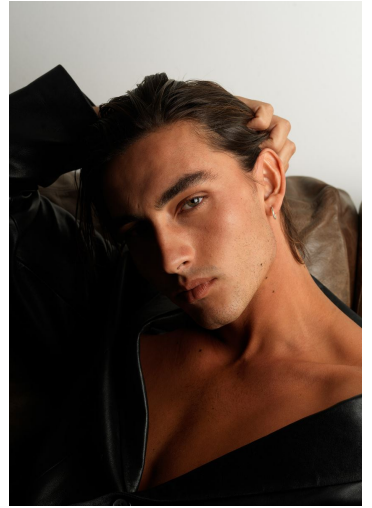

LEE ANDERSON

GRÖSSE **189** OBERWEITE **94**
TAILLE **76** HÜFTE **93**
SCHUHE **44** HAARE **BRAUN**
AUGEN **GRÜN**

M4
MODELS

HEIGHT **6' 2"** BUST **37"**
WAIST **30"** HIPS **36"**
SHOES **11** HAIR **BROWN**
EYES **GREEN**