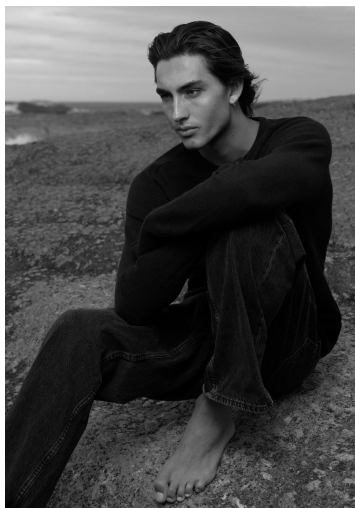

LEE ANDERSON

GRÖSSE **189** OBERWEITE **94**
TAILLE **76** HÜFTE **93**
SCHUHE **44** HAARE **BRAUN**
AUGEN **GRÜN**

M4
MODELS

HEIGHT **6' 2"** BUST **37"**
WAIST **30"** HIPS **36"**
SHOES **11** HAIR **BROWN**
EYES **GREEN**