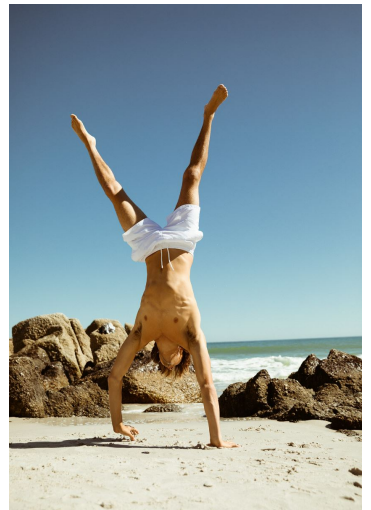

LEE ANDERSON

GRÖSSE **189** OBERWEITE **94**
TAILLE **76** HÜFTE **93**
SCHUHE **44** HAARE **BRAUN**
AUGEN **GRÜN**

M4
MODELS

HEIGHT **6' 2"** BUST **37"**
WAIST **30"** HIPS **36"**
SHOES **11** HAIR **BROWN**
EYES **GREEN**