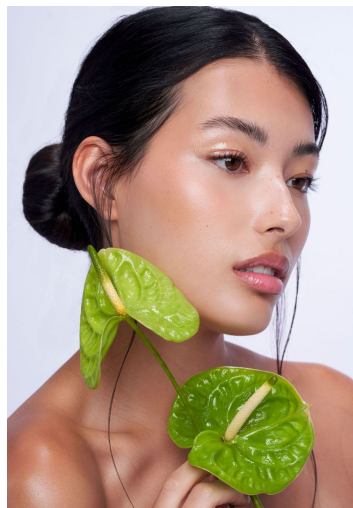

OCEANE

GRÖSSE **165** OBERWEITE **75**  
TAILLE **60** HÜFTE **90**  
SCHUHE **37** HAARE **SCHWARZ**  
AUGEN **BRAUN**

**M4**  
MODELS

HEIGHT **5' 5"** BUST **29"**  
WAIST **23"** HIPS **35"**  
SHOES **6** HAIR **BLACK**  
EYES **BROWN**

# OCEANE

GRÖSSE **165** OBERWEITE **75**  
TAILLE **60** HÜFTE **90**  
SCHUHE **37** HAARE **SCHWARZ**  
AUGEN **BRAUN**

**M4**  
MODELS

HEIGHT **5' 5"** BUST **29"**  
WAIST **23"** HIPS **35"**  
SHOES **6** HAIR **BLACK**  
EYES **BROWN**