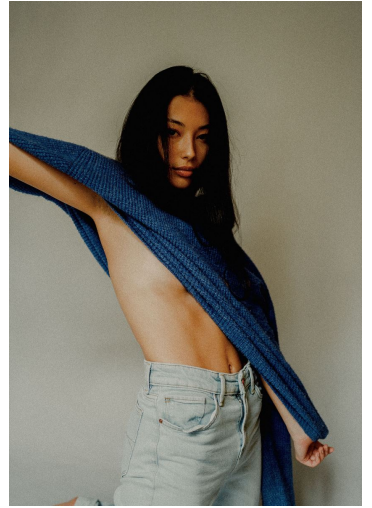

OCEANE

GRÖSSE **165** OBERWEITE **75**  
TAILLE **60** HÜFTE **90**  
SCHUHE **37** HAARE **SCHWARZ**  
AUGEN **BRAUN**

**M4**  
MODELS

HEIGHT **5' 5"** BUST **29"**  
WAIST **23"** HIPS **35"**  
SHOES **6** HAIR **BLACK**  
EYES **BROWN**

# OCEANE

GRÖSSE **165** OBERWEITE **75**  
TAILLE **60** HÜFTE **90**  
SCHUHE **37** HAARE **SCHWARZ**  
AUGEN **BRAUN**

**M4**  
MODELS

HEIGHT **5' 5"** BUST **29"**  
WAIST **23"** HIPS **35"**  
SHOES **6** HAIR **BLACK**  
EYES **BROWN**

## OCEANE

GRÖSSE **165** OBERWEITE **75**  
TAILLE **60** HÜFTE **90**  
SCHUHE **37** HAARE **SCHWARZ**  
AUGEN **BRAUN**

**M4**  
MODELS

HEIGHT **5' 5"** BUST **29"**  
WAIST **23"** HIPS **35"**  
SHOES **6** HAIR **BLACK**  
EYES **BROWN**